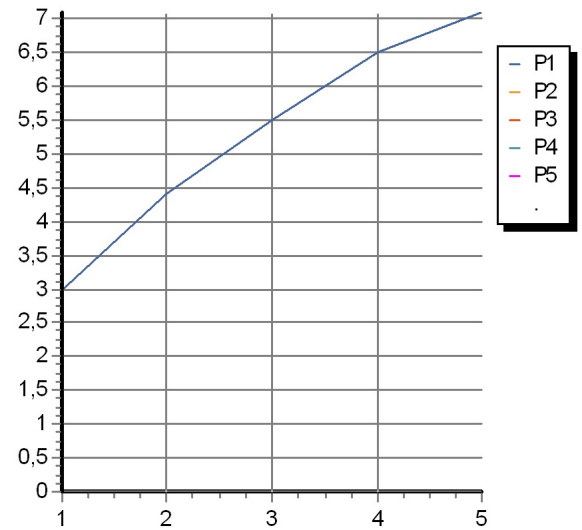

SAVOIR

ZSV402.CN Portate / Flowrates (lt/min)

PRESSIONE PRESSURE	1 BAR	2 BAR	3 BAR	4 BAR	5 BAR
LAVABO BASIN	3	4,4	5,5	6,5	7,1
P1					
P2					
P3					
P4					
P5