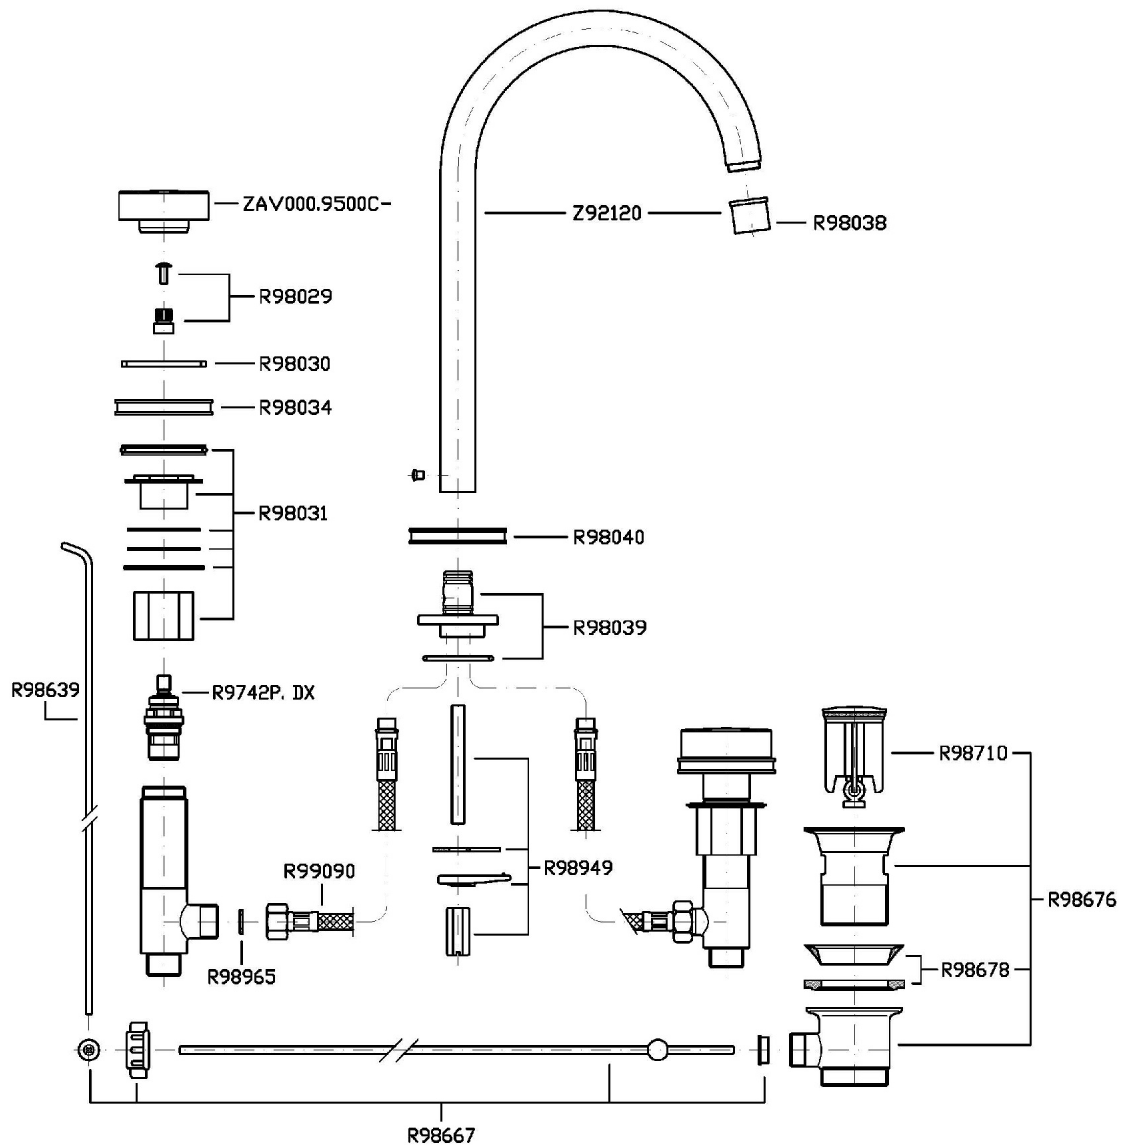

ZAV000.9500C- (MANIGLIA)
SOSTITUIRE C- CON IL TIPO DI FINITURA:
 CC = CROMO
 CV = CROMO / BIANCO LACCATO
 CN = CROMO / NERO LACCATO
 CR = CROMO / ROSSO LACCATO
 CL = CROMO / BLU LACCATO
 CV = CROMO / VERDE LACCATO

ZAV000.9500C- (HANDLE)
REPLACE C- WITH THE TYPE OF FINISH:
 CC = CHROME
 CV = CHROME / WHITE LACQUERED
 CN = CHROME / BLACK LACQUERED
 CR = CHROME / RED LACQUERED
 CL = CHROME / BLUE LACQUERED
 CV = CHROME / GREEN LACQUERED

SAVOIR

ZSV402.CN Portate / Flowrates (lt/min)

PRESSIONE PRESSURE	1 BAR	2 BAR	3 BAR	4 BAR	5 BAR
LAVABO BASIN	3	4,4	5,5	6,5	7,1
P1					
P2					
P3					
P4					
P5					

SAVOIR

ZSV402.CN Pesì e Misure / Weights and Sizes

Peso (Kg) Weight (lb)	3,88 (Kg)	8,55 (lb)
Volume test (dc3) - (in3)	11,01 (dc3)	671,87 (in3)
h (mm) - (in)	90,00 (mm)	3,54 (in)
L1 (mm) - (in)	335,00 (mm)	13,19 (in)
L2 (mm) - (in)	365,00 (mm)	14,37 (in)