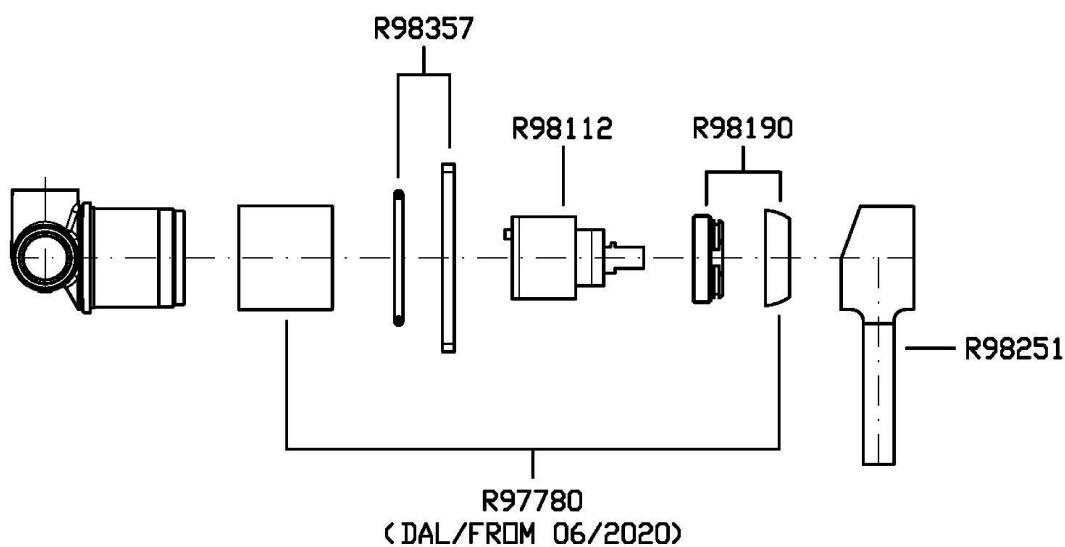

PAN

ZP6126

Esplosi / Exploded