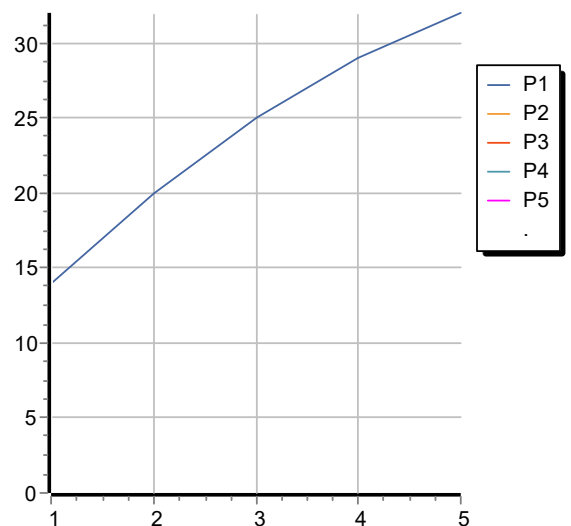

Certificazioni / Certifications

INGHILTERRA

UK APPROVAL KIWA

PAN

ZP6126

Portate / Flowrates (lt/min)

PRESSIONE PRESSURE	1 BAR	2 BAR	3 BAR	4 BAR	5 BAR
USCITA PRIMARIA PRIMARY OUTLET P1	14	20	25	29	32
P2					
P3					
P4					
P5					

PAN

ZP6126

Pesi e Misure / Weights and Sizes

Peso (Kg) Weight (lb)	0,46 (Kg)	1,01 (lb)
Volume test (dc3) - (in3)	1,21 (dc3)	73,84 (in3)
h (mm) - (in)	73,00 (mm)	2,87 (in)
L1 (mm) - (in)	127,00 (mm)	5,00 (in)
L2 (mm) - (in)	130,00 (mm)	5,12 (in)