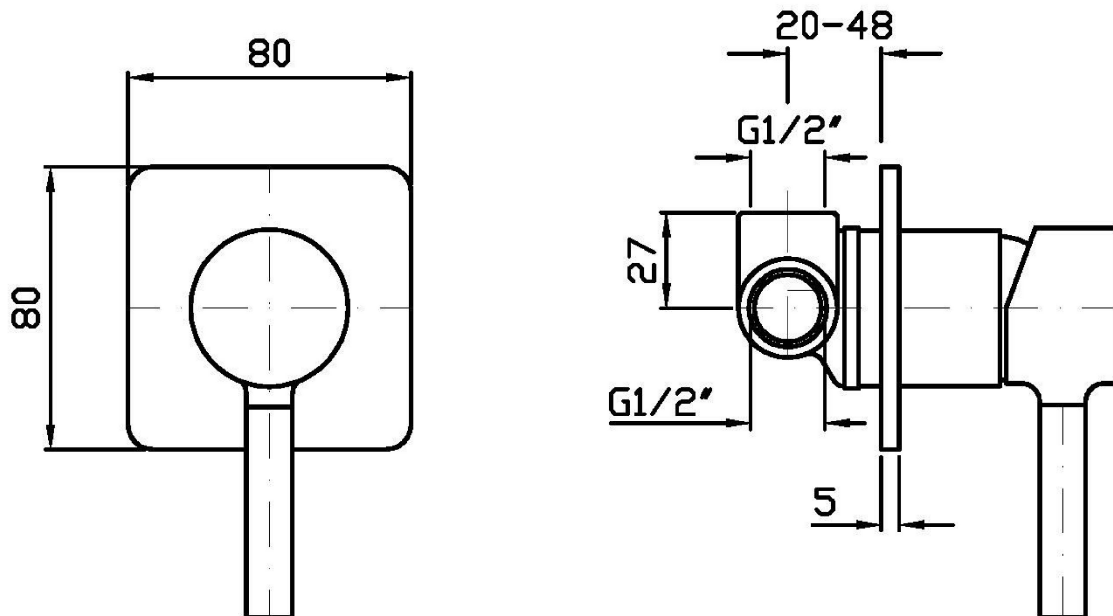

PAN

ZP6126

Disegno Complessivo / Overall Drawing