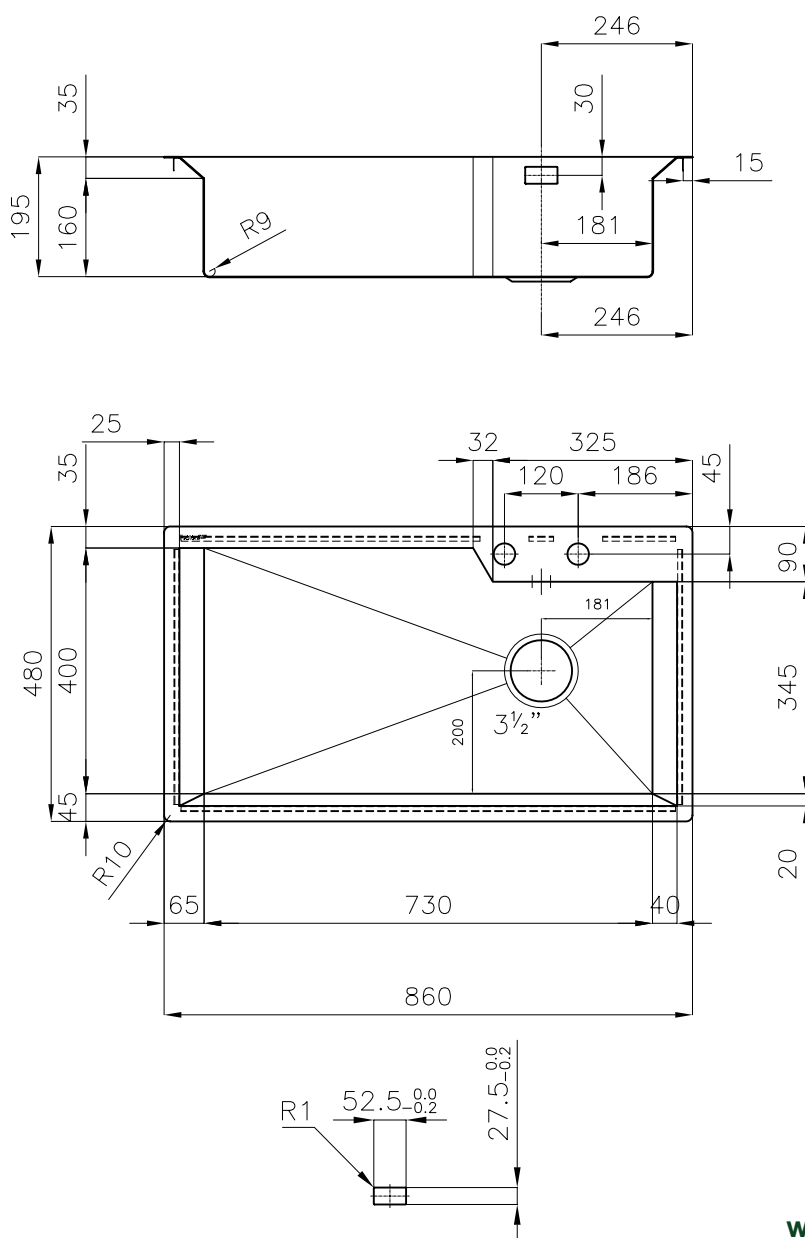

GK.86.1V.h195.FT

FT

cod. 1401 000

www.fosterspa.com