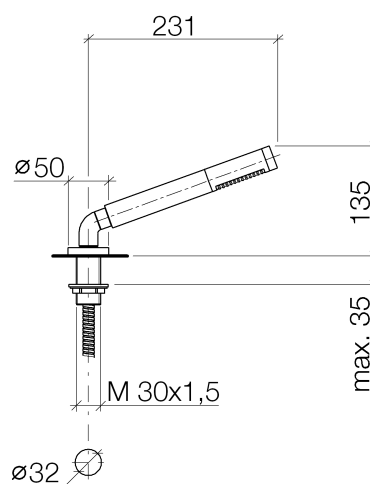

Specifiche di prodotto

- doccetta a stilo con sistema anticalcare e valvola antiriflusso
- diametro foro 32 mm
- flessibile metallico 2250 mm, cromato, in due pezzi (tubo flessibile di mandata 500 mm + flessibile doccetta 1750 mm con cono girevole)
- rosetta \varnothing 50 mm
- curva da 20° 1/2" x 1/2"
- passante per flessibile
- portata max 7,6 l/min

Sostituzione del flessibile metallico possibile senza smontare il completo grazie al flessibile in due pezzi.

Superfici

- cromato 27702979-00
- platinato opaco 27702979-06
- platinato 27702979-08
- bianco opaco 27702979-10
- nero opaco 27702979-33

Vista esplosa

Quantitativo d'ordine

No.	Numero articolo	Denominazione	Quantità parti necessarie
1	28013979ff	doccia	1
2	04240418900ff	ugello	1
3	09142000290	guarnizione	1
4	28322970ff	flessibile	1
5	09184008590	bussola	1
6	093001085ff	rosetta	1
7	0430110386690	set di fissaggio	1
8	09301106090	rondella	1
9	1250597090	flessibile	1