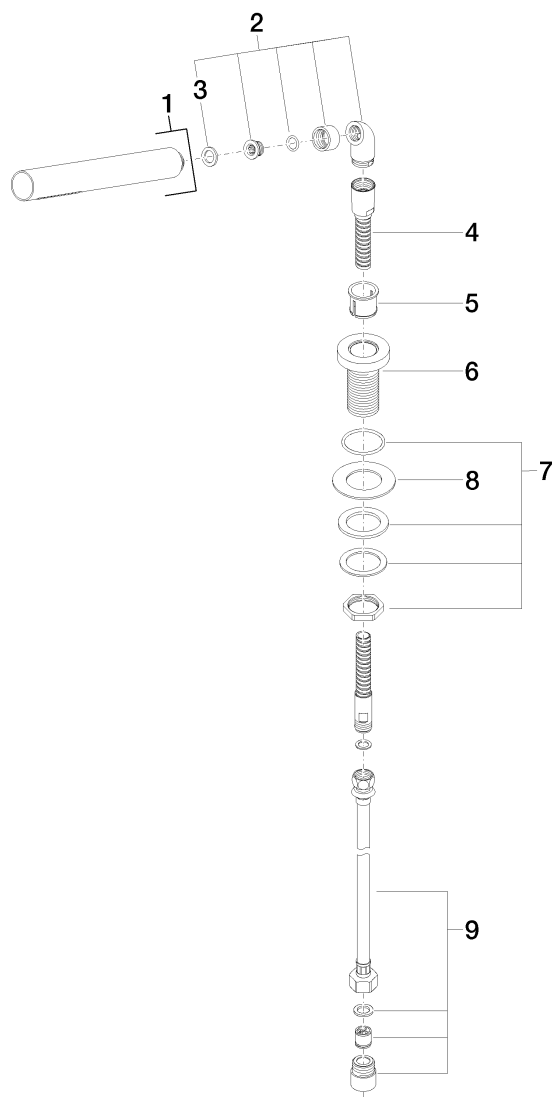

Specifiche di prodotto

- doccetta a stilo con sistema anticalcare e valvola antiriflusso
- diametro foro 32 mm
- flessibile metallico 2250 mm, cromato, in due pezzi (tubo flessibile di mandata 500 mm + flessibile doccetta 1750 mm con cono girevole)
- rosetta \varnothing 50 mm
- curva da 20° 1/2" x 1/2"
- passante per flessibile
- portata max 7,6 l/min

Sostituzione del flessibile metallico possibile senza smontare il completo grazie al flessibile in due pezzi.

Superfici

- cromato 27702979-00
- platinato opaco 27702979-06
- platinato 27702979-08
- bianco opaco 27702979-10
- nero opaco 27702979-33

Vista esplosa

Quantitativo d'ordine

No.	Numero articolo	Denominazione	Quantità parti necessarie
1	28013979ff	doccia	1
2	04240418900ff	ugello	1
3	09142000290	guarnizione	1
4	28322970ff	flessibile	1
5	09184008590	bussola	1
6	093001085ff	rosetta	1
7	0430110386690	set di fissaggio	1
8	09301106090	rondella	1
9	1250597090	flessibile	1

Diagramma di flusso