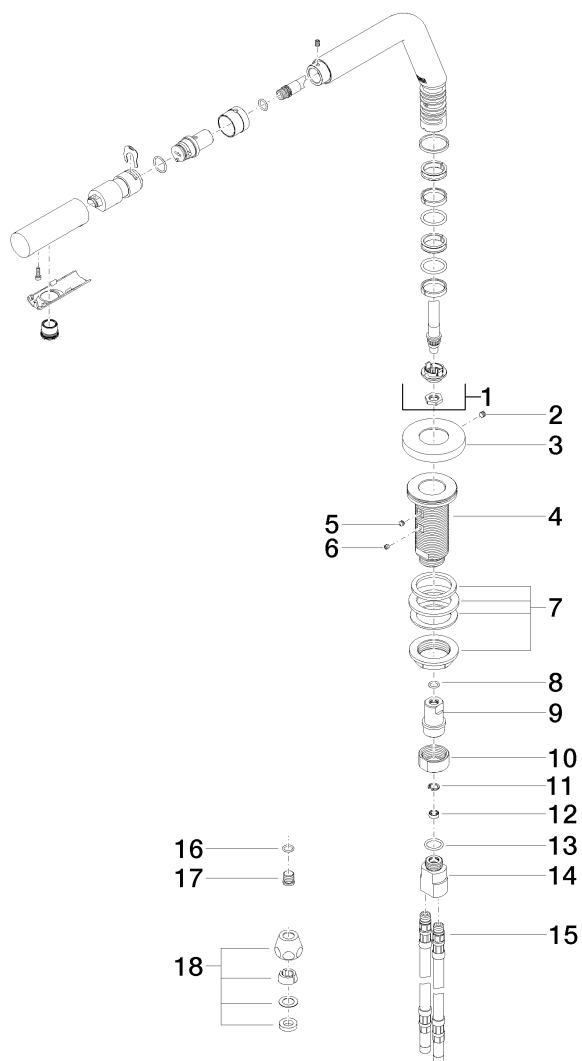

Specifiche di prodotto

- **sporgenza 200 mm**
- bocca girevole 160°
- Rompigetto girevole di +/- 160°
- Rompigetto M 18,5 x 1 - filettatura esterna
- altezza rubinetteria 110 mm
- altezza fino al rompigetto 85 mm
- diametro foro 35 mm
- piletta 1 1/4"
- portata max 5 l/min
- senza piombo
- rosetta Ø 60 mm

Superfici

- cromato 27750971-00
- platinato opaco 27750971-06

Vista esplosa

19 ————— Alber/Semtur 04.11.01.020.00-#

Quantitativo d'ordine

No.	Numero articolo	Denominazione	Quantità parti necessarie
1	90282225900ff	bocca di erogazione	1
2	09311111290	perno	1
3	092722042ff	rosetta	1
4	093001195ff	attacco	1
5	09311106390	perno	1
6	09311109990	perno	1
7	0423100090190	set di fissaggio	1
8	09141006190	guarnizione	1
9	09240323790	prolunga	1
10	09231009990	dado	1
11	09160101690	anello	1
12	09230103390	limitatore di portata	1
13	09141013090	guarnizione	1
14	0911100551090	attacco	1
15	0430040160090	flessibile	2
16	09141006090	guarnizione	1
17	09312006590	tappo	1
18	04233004000ff	giunto a vite	2
19	10125970ff	scarico	1

Diagramma di flusso