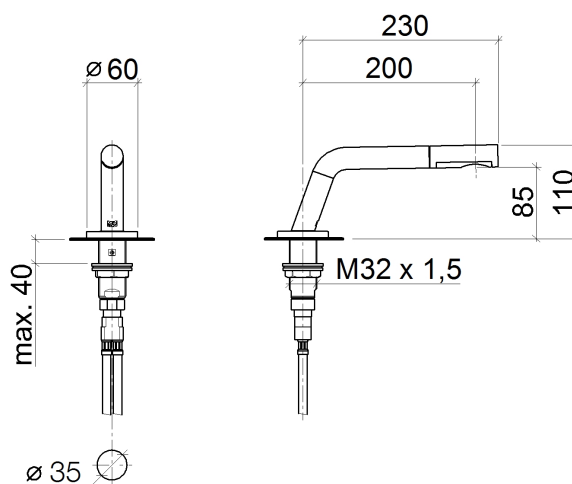

Specifiche di prodotto

- **sporgenza 200 mm**
- bocca girevole 160°
- Rompigetto girevole di +/- 160°
- Rompigetto M 18,5 x 1 - filettatura esterna
- altezza rubinetteria 110 mm
- altezza fino al rompigetto 85 mm
- diametro foro 35 mm
- piletta 1 1/4"
- portata max 5 l/min
- senza piombo
- rosetta Ø 60 mm

Superfici

- cromato 27750971-00
- platinato opaco 27750971-06

Vista esplosa

19 ————— Alber/Semtur 04.11.01.020.00-#

Quantitativo d'ordine

No.	Numero articolo	Denominazione	Quantità parti necessarie
1	90282225900ff	bocca di erogazione	1
2	09311111290	perno	1
3	092722042ff	rosetta	1
4	093001195ff	attacco	1
5	09311106390	perno	1
6	09311109990	perno	1
7	0423100090190	set di fissaggio	1
8	09141006190	guarnizione	1
9	09240323790	prolunga	1
10	09231009990	dado	1
11	09160101690	anello	1
12	09230103390	limitatore di portata	1
13	09141013090	guarnizione	1
14	0911100551090	attacco	1
15	0430040160090	flessibile	2
16	09141006090	guarnizione	1
17	09312006590	tappo	1
18	04233004000ff	giunto a vite	2
19	10125970ff	scarico	1

Diagramma di flusso