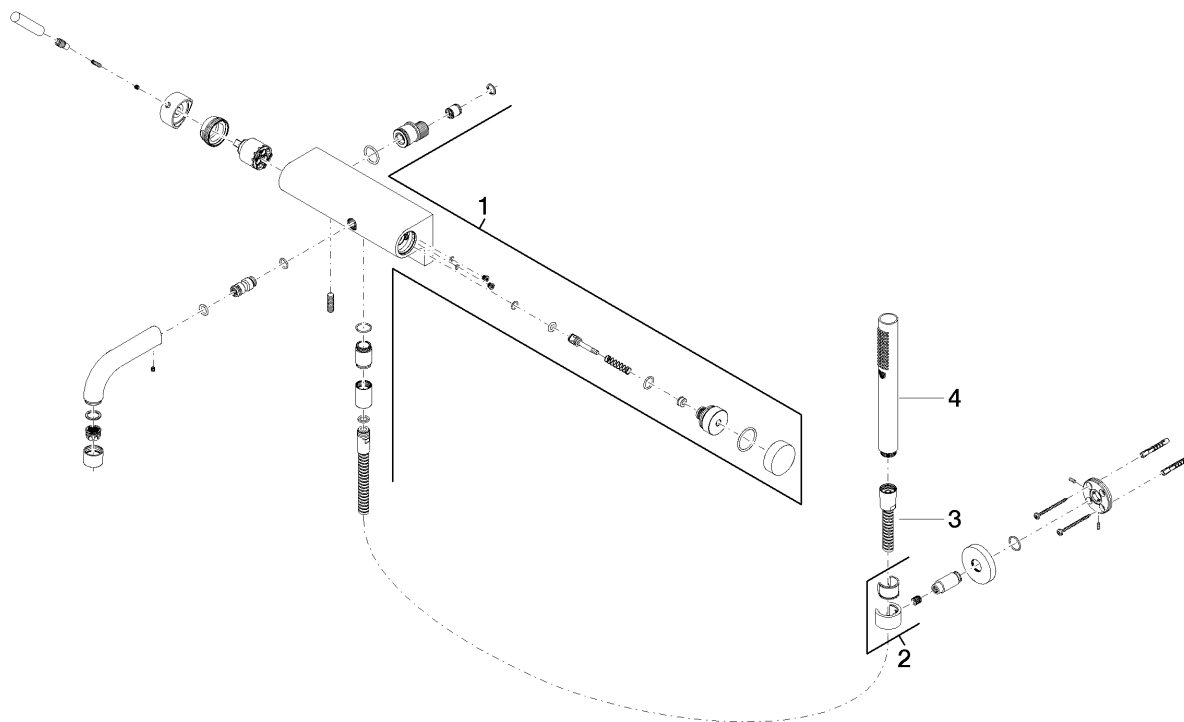

Specifiche di prodotto

- **sporgenza 190 mm**
 - rompigitto M 22 x 1 – filettatura interna
 - valvola antiriflusso in raccordi a S
 - uscita doccia 3/8"
 - deviatore automatico vasca/doccia
 - cartuccia a dischi ceramici
 - doccia a stilo con sistema anticalcare e valvola antiriflusso
 - flessibile 3/8" x 1/2" x 1250 mm con cono girevole
 - rosetta supporto doccia \varnothing 55 mm
 - interasse 150 mm
 - Attacco eccentrico integrato
 - portata doccia max 7,6 l/min
- Sistema di sicurezza antiriflusso.

Superfici

- | | |
|-------------------|-------------|
| • cromato | 33233885-00 |
| • platinato opaco | 33233885-06 |

Vista esplosa

Quantitativo d'ordine

No.	Numero articolo	Denominazione	Quantità parti necessarie
1	33200885ff	rubinetterie	1
2	28050625ff	sostegno	1
3	093002072ff	flessibile	1
4	28013979ff	doccia	1

Diagramma di flusso