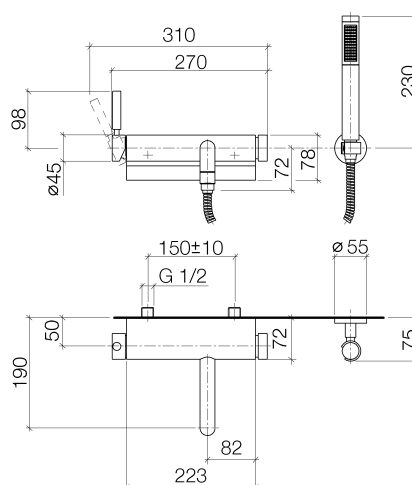

Specifiche di prodotto

- **sporgenza 190 mm**
 - rompigitto M 22 x 1 – filettatura interna
 - valvola antiriflusso in raccordi a S
 - uscita doccia 3/8"
 - deviatore automatico vasca/doccia
 - cartuccia a dischi ceramici
 - doccia a stilo con sistema anticalcare e valvola antiriflusso
 - flessibile 3/8" x 1/2" x 1250 mm con cono girevole
 - rosetta supporto doccia \varnothing 55 mm
 - interasse 150 mm
 - Attacco eccentrico integrato
 - portata doccia max 7,6 l/min
- Sistema di sicurezza antiriflusso.

Superfici

- | | |
|-------------------|-------------|
| • cromato | 33233885-00 |
| • platinato opaco | 33233885-06 |

Vista esplosa

Quantitativo d'ordine

No.	Numero articolo	Denominazione	Quantità parti necessarie
1	33200885ff	rubinetterie	1
2	28050625ff	sostegno	1
3	093002072ff	flessibile	1
4	28013979ff	doccia	1

Diagramma di flusso