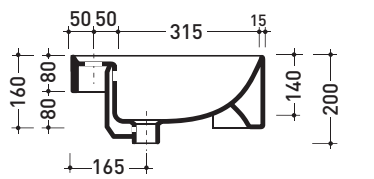

design LUDOVICA+ROBERTO PALOMBA

1997

5054/42 Twin Set 42

Lavabo cm 42 semincasso con piano rubinetteria

Complementi: **Mensola Forty6** (F65054/42)
Rubinetti monoforo lavabo linea ONE - NOKE' - FOLD
Accessori linea TWO - HOOP - NOKE' - FOLD

Accessori tecnici: **Sifone cromo** (SIFL/CR) - **Sifone telescopico cromo** (SIFL066)
Piletta Stop & Go (PLSG)
Set 2 pezzi rubinetto filtro cromo (RF026 - RF027)

Dim. Imballo 44 x 20 x 44 cm | Peso 13 kg | Pz. Pallet n° 30

vista zenitale / zenital view

* foro consigliato sul piano ø 395
 suggested hole on the top ø 395

* è obbligatorio utilizzare dima di taglio
 is compulsory use cutting template

vista zenitale / zenital view

sezione longitudinale / section

vista laterale / lateral view

* foro consigliato sul fronte
 suggested frontal hole

vista frontale / frontal view

dimensioni in mm

gennaio 2014

CERAMICA: finiture lucide

CERAMICA: finiture opache