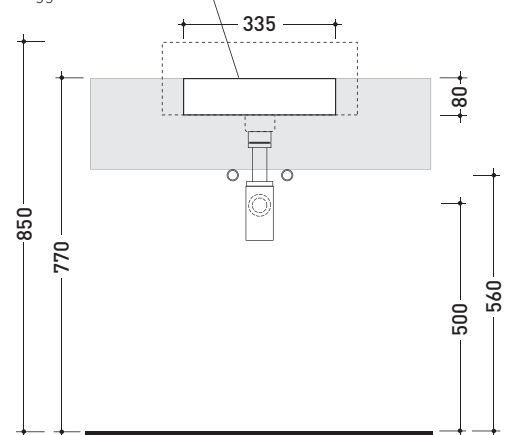

Accessori tecnici: **Sifone cromo** (SIFL/CR) - **Sifone telescopico cromo** (SIFL066)
Piletta Stop & Go (PLSG)
Set 2 pezzi rubinetto filtro cromo (RF026 - RF027)

Dim. Imballo 44 x 20 x 44 cm | Peso 13 kg | Pz. Pallet n° 30

vista zenitale / zenital view

* foro consigliato sul piano ø 395
 suggested hole on the top ø 395

* è obbligatorio utilizzare dima di taglio
 is compulsory use cutting template

vista zenitale / zenital view

sezione longitudinale / section

vista laterale / lateral view

* foro consigliato sul fronte
 suggested frontal hole

vista frontale / frontal view

dimensioni in mm

gennaio 2014

CERAMICA: finiture lucide

CERAMICA: finiture opache