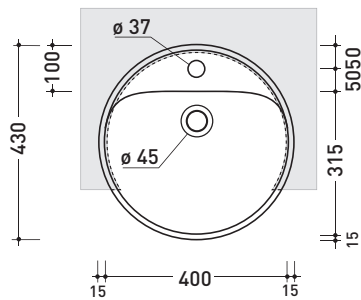

design LUDOVICA+ROBERTO PALOMBA

1997

5054/42 Twin Set 42

Lavabo cm 42 semincasso con piano rubinetteria

Complementi: **Mensola Forty6** (F65054/42)
Rubinetti monoforo lavabo linea ONE - NOKE' - FOLD
Accessori linea TWO - HOOP - NOKE' - FOLD

Accessori tecnici: **Sifone cromo** (SIFL/CR) - **Sifone telescopico cromo** (SIFL066)
Piletta Stop & Go (PLSG)
Set 2 pezzi rubinetto filtro cromo (RF026 - RF027)

Dim. Imballo 44 x 20 x 44 cm | Peso 13 kg | Pz. Pallet n° 30

vista zenitale / zenital view

* foro consigliato sul piano ø 395
 suggested hole on the top ø 395

* è obbligatorio utilizzare dima di taglio
 is compulsory use cutting template

vista zenitale / zenital view

sezione longitudinale / section

vista laterale / lateral view

* foro consigliato sul fronte
 suggested frontal hole

vista frontale / frontal view

dimensioni in mm

gennaio 2014

CERAMICA: finiture lucide

CERAMICA: finiture opache