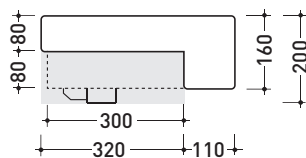

Accessori tecnici: **Sifone cromo** (SIFL/CR) - **Sifone telescopico cromo** (SIFL066)
Piletta Stop & Go (PLSG)
Set 2 pezzi rubinetto filtro cromo (RF026 - RF027)

Dim. Imballo 44 x 20 x 44 cm | Peso 13 kg | Pz. Pallet n° 30

vista zenitale / zenital view

* foro consigliato sul piano ø 395
 suggested hole on the top ø 395

* è obbligatorio utilizzare dima di taglio
 is compulsory use cutting template

vista zenitale / zenital view

sezione longitudinale / section

vista laterale / lateral view

* foro consigliato sul fronte
 suggested frontal hole

vista frontale / frontal view

dimensioni in mm

gennaio 2014

CERAMICA: finiture lucide

CERAMICA: finiture opache