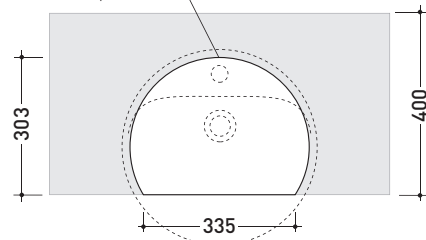

design LUDOVICA+ROBERTO PALOMBA

1997

5054/42 Twin Set 42

Lavabo cm 42 semincasso con piano rubinetteria

Complementi: **Mensola Forty6** (F65054/42)
Rubinetti monoforo lavabo linea ONE - NOKE' - FOLD
Accessori linea TWO - HOOP - NOKE' - FOLD

Accessori tecnici: **Sifone cromo** (SIFL/CR) - **Sifone telescopico cromo** (SIFL066)
Piletta Stop & Go (PLSG)
Set 2 pezzi rubinetto filtro cromo (RF026 - RF027)

Dim. Imballo 44 x 20 x 44 cm | Peso 13 kg | Pz. Pallet n° 30

vista zenitale / zenital view

* foro consigliato sul piano ø 395
 suggested hole on the top ø 395

* è obbligatorio utilizzare dima di taglio
 is compulsory use cutting template

vista zenitale / zenital view

sezione longitudinale / section

vista laterale / lateral view

* foro consigliato sul fronte
 suggested frontal hole

vista frontale / frontal view

dimensioni in mm

gennaio 2014

CERAMICA: finiture lucide

CERAMICA: finiture opache