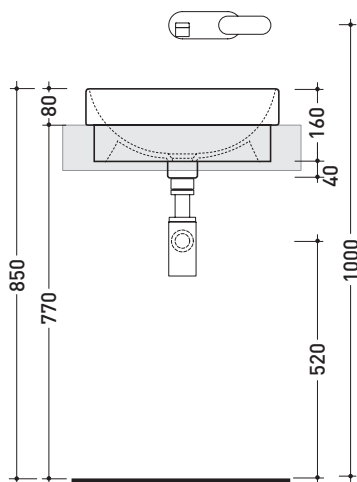

design LUDOVICA+ROBERTO PALOMBA

1997

5055/42C Twin Set 42

Lavabo cm 42 incasso

Complementi: **Panca Bridge62** (B42CTS)
Rubinetti lavabo linea ONE - NOKE' - SI - FOLD
Accessori linea TWO - HOOP - NOKE' - FOLD

Accessori tecnici: **Sifone cromo** (SIFL/CR) - **Sifone telescopico cromo** (SIFL066)
Piletta Stop & Go (PLSG)
Set 2 pezzi rubinetto filtro cromo (RF026 - RF027)

Dim. Imballo 44 x 20 x 44 cm | Peso 11 kg | Pz. Pallet n° 30

vista zenitale / zenital view

foro consigliato sul piano \varnothing 400
 suggested hole on the top \varnothing 400

vista zenitale / zenital view

vista frontale / frontal view

sezione longitudinale / section

dimensioni in mm

gennaio 2014

CERAMICA: finiture lucide

CERAMICA: finiture opache