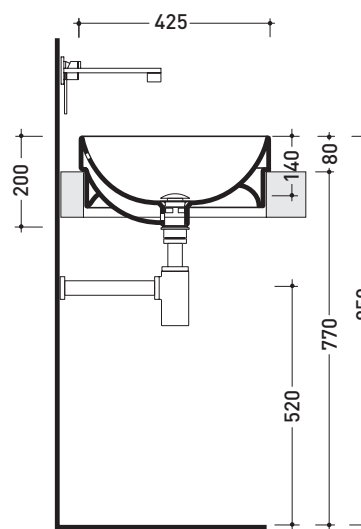

Accessori tecnici: **Sifone cromo** (SIFL/CR) - **Sifone telescopico cromo** (SIFL066)
Piletta Stop & Go (PLSG)
Set 2 pezzi rubinetto filtro cromo (RF026 - RF027)

Dim. Imballo 44 x 20 x 44 cm | Peso 11 kg | Pz. Pallet n° 30

vista zenitale / zenital view

foro consigliato sul piano \varnothing 400
 suggested hole on the top \varnothing 400

vista zenitale / zenital view

vista frontale / frontal view

sezione longitudinale / section

dimensioni in mm

gennaio 2014

CERAMICA: finiture lucide

CERAMICA: finiture opache