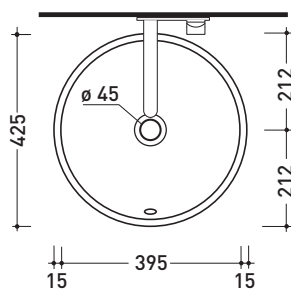

design LUDOVICA+ROBERTO PALOMBA

1997

5055/42C Twin Set 42

Lavabo cm 42 incasso

Complementi: **Panca Bridge62** (B42CTS)
Rubinetti lavabo linea ONE - NOKE' - SI - FOLD
Accessori linea TWO - HOOP - NOKE' - FOLD

Accessori tecnici: **Sifone cromo** (SIFL/CR) - **Sifone telescopico cromo** (SIFL066)
Piletta Stop & Go (PLSG)
Set 2 pezzi rubinetto filtro cromo (RF026 - RF027)

Dim. Imballo 44 x 20 x 44 cm | Peso 11 kg | Pz. Pallet n° 30

vista zenitale / zenital view

foro consigliato sul piano \varnothing 400
 suggested hole on the top \varnothing 400

vista zenitale / zenital view

vista frontale / frontal view

sezione longitudinale / section

dimensioni in mm

gennaio 2014

CERAMICA: finiture lucide

CERAMICA: finiture opache