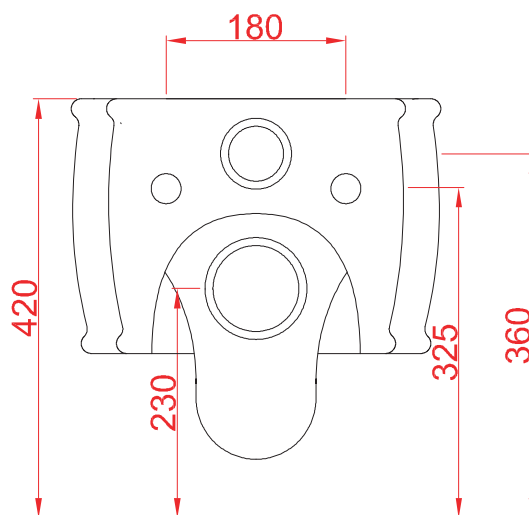

## Azuley | AZV001

vaso sospeso 52.5\*37\*24  
wall-hung w.c. 52.5\*37.24

PESO/WEIGHT: KG 21

the.artceram  
made in Italy

N.B. Le misure indicate possono subire una variazione dell 0,6% circa, dovuta ad usura stampi e a variazioni delle caratteristiche tecniche relative alle materie prime che compongono l'impasto .

N.B. Indicated size could have a variation of about 0,6% due to usure of the moulds or the variations of the materials' technical characteristics used in the mixture.