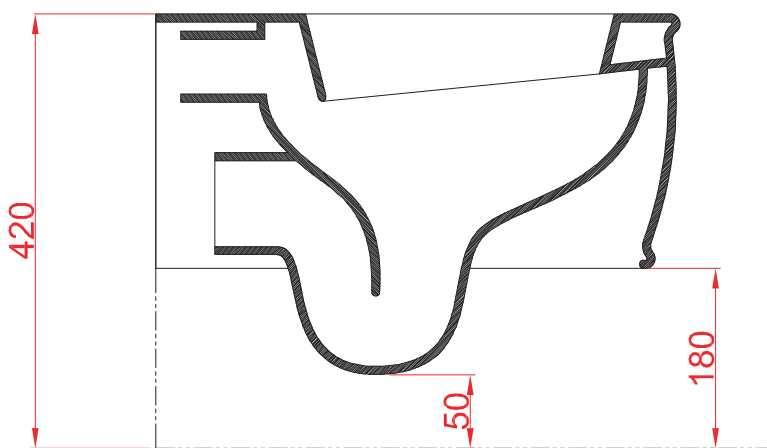

## Azuley | AZV001

vaso sospeso 52.5\*37\*24  
wall-hung w.c. 52.5\*37.24

PESO/WEIGHT: KG 21

the.artceram  
made in Italy

N.B. Le misure indicate possono subire una variazione dell 0,6% circa, dovuta ad usura stampi e a variazioni delle caratteristiche tecniche relative alle materie prime che compongono l'impasto .

N.B. Indicated size could have a variation of about 0,6% due to usure of the moulds or the variations of the materials' technical characteristics used in the mixture.