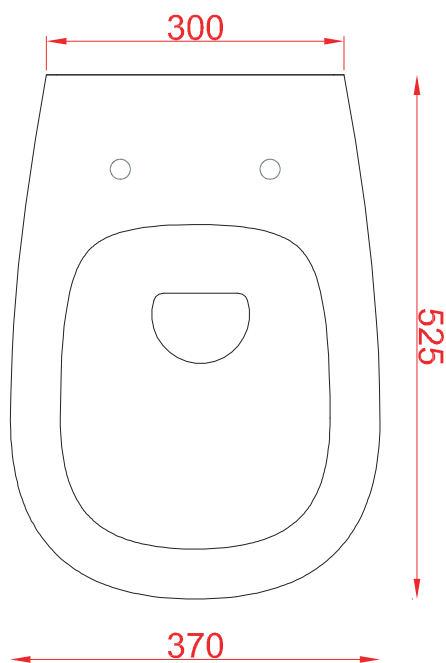

## Azuley | AZV001

vaso sospeso 52.5\*37\*24  
wall-hung w.c. 52.5\*37.24

PESO/WEIGHT: KG 21

the.artceram  
made in Italy

N.B. Le misure indicate possono subire una variazione dell 0,6% circa, dovuta ad usura stampi e a variazioni delle caratteristiche tecniche relative alle materie prime che compongono l'impasto .

N.B. Indicated size could have a variation of about 0,6% due to usure of the moulds or the variations of the materials' technical characteristics used in the mixture.