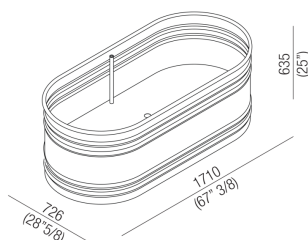

Vasche Vieques
AVAS0911_

Patricia Urquiola, 2008

Vasca

Finiture

Acciaio verniciato bianco

Acciaio verniciato grigio

Vasca ovale in acciaio verniciato bianco o con esterno grigio scuro (RAL7021); con circuito per troppo pieno esterno verniciato bianco. Accessoriabile con poggiaschiena e ripiano porta oggetti realizzati in teak, applicabili sul bordo della vasca. È obbligatorio l'utilizzo della piletta sifonata .MET0433WU (.MET0434 per vasche in esposizione).

Materiali usati: Acciaio.

Altezza:	63.5 cm	25" inches
Profondità:	72.6 cm	28"5/8 inches
Lunghezza:	171.0 cm	67" 3/8 inches
Capacità:	370.0 l	98 gal
Peso:	85.0 kg	187 lbs
Dimensioni imballo:	87 x 185 x 70 cm	34"2/8 x 72"7/8 x 27"4/8 inches
Peso con imballo:	115.0 kg	254 lbs

Dimensioni principali

Posizione scarico

Quote per rubinetteria a parete

	A*	B**
FEZ (ARUB050000L, ARUB051000L, ARUB150000C, ARUB151000C, ARUB1089S, ARUB190000C, ARUB191000C, ARUB1091S)	730 (28"47/64)	-
MEMORY (ARUB1076S, ARUB1077S, ARUB1040S)	730 (28"47/64)	-
SUITE (ARUB1107S)	730 (28"47/64)	-
SQUARE (ARUB0932N, ARUB0933N)	-	730 (28"47/64)
SEN (ASEN0912V)	-	780 (30"45/64)

* inserasse gruppo / axial distance for tap
** filo inferiore gruppo / Tap's lower edge

Quote per piantane da terra

	A	B	C	D
FEZ (ARUB140, RAUB145, ARUB170N)	80 (3"1/8)	170 (6"11/16)	540 (21"17/64)	1025 (40"23/64)
MEMORY (ARUB1078, ARUB1072, ARUB1033)	80 (3"1/8)	170 (6"11/16)	540 (21"17/64)	1025 (40"23/64)
SQUARE (ARUB0961L, ARUB0934L, ARUB0935NL, ARUB0936NL, ARUB0952L, ARUB1024N)	80 (3"1/8)	140 (5"33/64)	520 (20"15/32)	1005 (39"19/16)
SUITE (ARUB1108S)	80 (3"1/8)	170 (6"11/16)	540 (21"17/64)	1025 (40"23/64)
SEN (ASEN0911)	80 (3"1/8)	140 (5"33/64)	520 (20"15/32)	1005 (39"19/16)