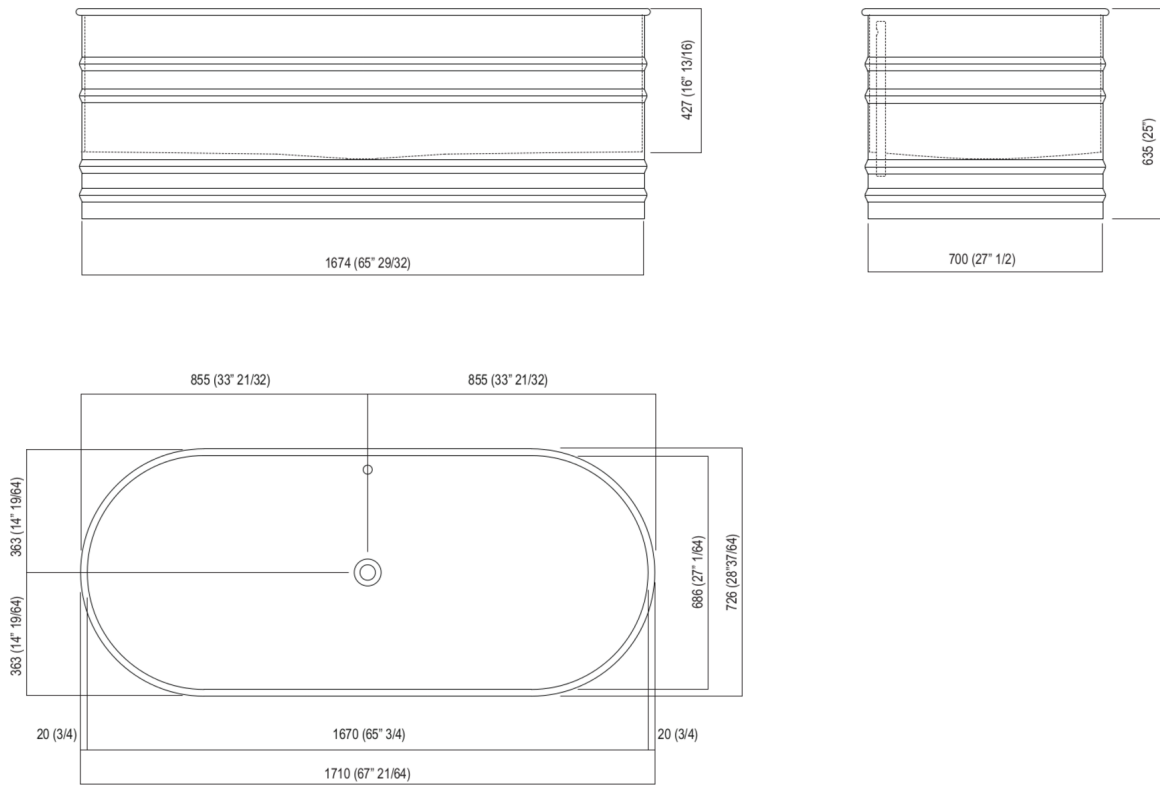

Vasche Vieques
AVAS0911_

Patricia Urquiola, 2008

Vasca

Finiture

Acciaio verniciato bianco

Acciaio verniciato grigio

Vasca ovale in acciaio verniciato bianco o con esterno grigio scuro (RAL7021); con circuito per troppo pieno esterno verniciato bianco. Accessoriabile con poggiaschiena e ripiano porta oggetti realizzati in teak, applicabili sul bordo della vasca. È obbligatorio l'utilizzo della piletta sifonata .MET0433WU (.MET0434 per vasche in esposizione).

Materiali usati: Acciaio.

Altezza:	63.5 cm	25" inches
Profondità:	72.6 cm	28"5/8 inches
Lunghezza:	171.0 cm	67" 3/8 inches
Capacità:	370.0 l	98 gal
Peso:	85.0 kg	187 lbs
Dimensioni imballo:	87 x 185 x 70 cm	34"2/8 x 72"7/8 x 27"4/8 inches
Peso con imballo:	115.0 kg	254 lbs

Dimensioni principali

Posizione scarico

Quote per rubinetteria a parete

	A*	B**
FEZ (ARUB050000L, ARUB051000L, ARUB150000C, ARUB151000C, ARUB1089S, ARUB190000C, ARUB191000C, ARUB1091S)	730 (28"47/64)	-
MEMORY (ARUB1076S, ARUB1077S, ARUB1040S)	730 (28"47/64)	-
SUITE (ARUB1107S)	730 (28"47/64)	-
SQUARE (ARUB0932N, ARUB0933N)	-	730 (28"47/64)
SEN (ASEN0912V)	-	780 (30"45/64)

* inserasse gruppo / axial distance for tap
** filo inferiore gruppo / Tap's lower edge

Quote per piantane da terra

	A	B	C	D
FEZ (ARUB140, RAUB145, ARUB170N)	80 (3"1/8)	170 (6"11/16)	540 (21"17/64)	1025 (40"23/64)
MEMORY (ARUB1078, ARUB1072, ARUB1033)	80 (3"1/8)	170 (6"11/16)	540 (21"17/64)	1025 (40"23/64)
SQUARE (ARUB0961L, ARUB0934L, ARUB0935NL, ARUB0936NL, ARUB0952L, ARUB1024N)	80 (3"1/8)	140 (5"33/64)	520 (20"15/32)	1005 (39"19/16)
SUITE (ARUB1108S)	80 (3"1/8)	170 (6"11/16)	540 (21"17/64)	1025 (40"23/64)
SEN (ASEN0911)	80 (3"1/8)	140 (5"33/64)	520 (20"15/32)	1005 (39"19/16)