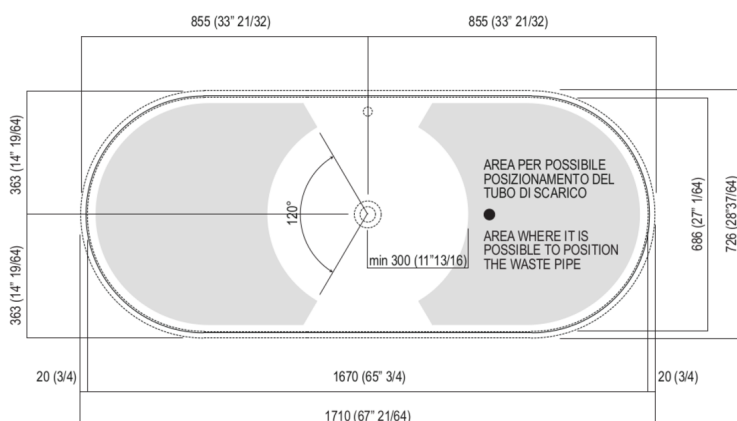

Materiali usati: Acciaio.

Altezza:	63.5 cm	25" inches
Profondità:	72.6 cm	28"5/8 inches
Lunghezza:	171.0 cm	67" 3/8 inches
Capacità:	370.0 l	98 gal
Peso:	85.0 kg	187 lbs
Dimensioni imballo:	87 x 185 x 70 cm	34"2/8 x 72"7/8 x 27"4/8 inches
Peso con imballo:	115.0 kg	254 lbs

Dimensioni principali

Posizione scarico

Quote per rubinetteria a parete

	A*	B**
FEZ (ARUB050000L, ARUB051000L, ARUB150000C, ARUB151000C, ARUB1089S, ARUB190000C, ARUB191000C, ARUB1091S)	730 (28"47/64)	-
MEMORY (ARUB1076S, ARUB1077S, ARUB1040S)	730 (28"47/64)	-
SUITE (ARUB1107S)	730 (28"47/64)	-
SQUARE (ARUB0932N, ARUB0933N)	-	730 (28"47/64)
SEN (ASEN0912V)	-	780 (30"45/64)

* inserasse gruppo / axial distance for tap
** filo inferiore gruppo / Tap's lower edge

Quote per piantane da terra

	A	B	C	D
FEZ (ARUB140, RAUB145, ARUB170N)	80 (3"1/8)	170 (6"11/16)	540 (21"17/64)	1025 (40"23/64)
MEMORY (ARUB1078, ARUB1072, ARUB1033)	80 (3"1/8)	170 (6"11/16)	540 (21"17/64)	1025 (40"23/64)
SQUARE (ARUB0961L, ARUB0934L, ARUB0935NL, ARUB0936NL, ARUB0952L, ARUB1024N)	80 (3"1/8)	140 (5"33/64)	520 (20"15/32)	1005 (39"19/16)
SUITE (ARUB1108S)	80 (3"1/8)	170 (6"11/16)	540 (21"17/64)	1025 (40"23/64)
SEN (ASEN0911)	80 (3"1/8)	140 (5"33/64)	520 (20"15/32)	1005 (39"19/16)