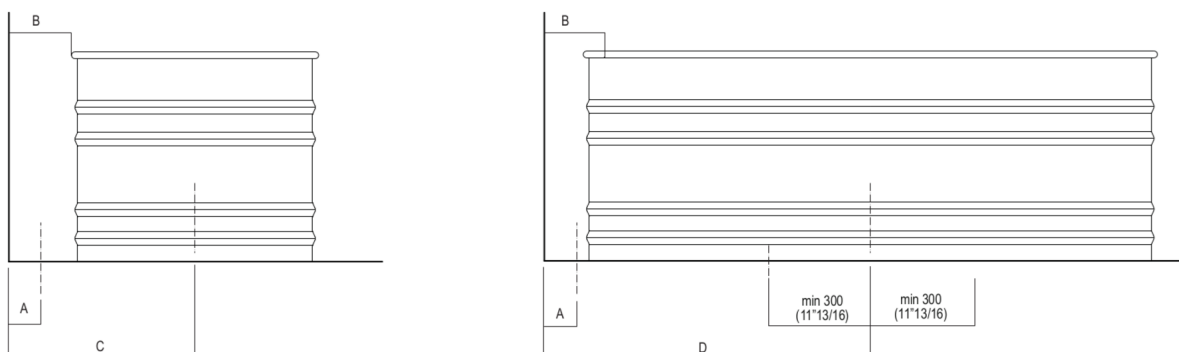

Materiali usati: Acciaio.

Altezza:	63.5 cm	25" inches
Profondità:	72.6 cm	28"5/8 inches
Lunghezza:	171.0 cm	67" 3/8 inches
Capacità:	370.0 l	98 gal
Peso:	85.0 kg	187 lbs
Dimensioni imballo:	87 x 185 x 70 cm	34"2/8 x 72"7/8 x 27"4/8 inches
Peso con imballo:	115.0 kg	254 lbs

Dimensioni principali

Posizione scarico

Quote per rubinetteria a parete

	A*	B**
FEZ (ARUB050000L, ARUB051000L, ARUB150000C, ARUB151000C, ARUB1089S, ARUB190000C, ARUB191000C, ARUB1091S)	730 (28"47/64)	-
MEMORY (ARUB1076S, ARUB1077S, ARUB1040S)	730 (28"47/64)	-
SUITE (ARUB1107S)	730 (28"47/64)	-
SQUARE (ARUB0932N, ARUB0933N)	-	730 (28"47/64)
SEN (ASEN0912V)	-	780 (30"45/64)

* inserasse gruppo / axial distance for tap
** filo inferiore gruppo / Tap's lower edge

Quote per piantane da terra

	A	B	C	D
FEZ (ARUB140, RAUB145, ARUB170N)	80 (3"1/8)	170 (6"11/16)	540 (21"17/64)	1025 (40"23/64)
MEMORY (ARUB1078, ARUB1072, ARUB1033)	80 (3"1/8)	170 (6"11/16)	540 (21"17/64)	1025 (40"23/64)
SQUARE (ARUB0961L, ARUB0934L, ARUB0935NL, ARUB0936NL, ARUB0952L, ARUB1024N)	80 (3"1/8)	140 (5"33/64)	520 (20"15/32)	1005 (39"19/16)
SUITE (ARUB1108S)	80 (3"1/8)	170 (6"11/16)	540 (21"17/64)	1025 (40"23/64)
SEN (ASEN0911)	80 (3"1/8)	140 (5"33/64)	520 (20"15/32)	1005 (39"19/16)