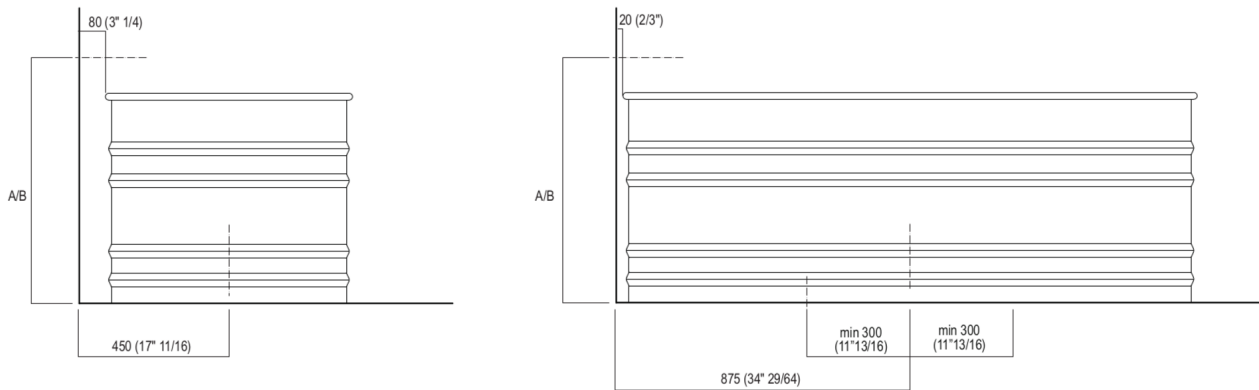

Materiali usati: Acciaio.

Altezza:	63.5 cm	25" inches
Profondità:	72.6 cm	28"5/8 inches
Lunghezza:	171.0 cm	67" 3/8 inches
Capacità:	370.0 l	98 gal
Peso:	85.0 kg	187 lbs
Dimensioni imballo:	87 x 185 x 70 cm	34"2/8 x 72"7/8 x 27"4/8 inches
Peso con imballo:	115.0 kg	254 lbs

Dimensioni principali

Posizione scarico

Quote per rubinetteria a parete

	A*	B**
FEZ (ARUB050000L, ARUB051000L, ARUB150000C, ARUB151000C, ARUB1089S, ARUB190000C, ARUB191000C, ARUB1091S)	730 (28"47/64)	-
MEMORY (ARUB1076S, ARUB1077S, ARUB1040S)	730 (28"47/64)	-
SUITE (ARUB1107S)	730 (28"47/64)	-
SQUARE (ARUB0932N, ARUB0933N)	-	730 (28"47/64)
SEN (ASEN0912V)	-	780 (30"45/64)

* inserasse gruppo / axial distance for tap
** filo inferiore gruppo / Tap's lower edge

Quote per piantane da terra

	A	B	C	D
FEZ (ARUB140, RAUB145, ARUB170N)	80 (3"1/8)	170 (6"11/16)	540 (21"17/64)	1025 (40"23/64)
MEMORY (ARUB1078, ARUB1072, ARUB1033)	80 (3"1/8)	170 (6"11/16)	540 (21"17/64)	1025 (40"23/64)
SQUARE (ARUB0961L, ARUB0934L, ARUB0935NL, ARUB0936NL, ARUB0952L, ARUB1024N)	80 (3"1/8)	140 (5"33/64)	520 (20"15/32)	1005 (39"19/16)
SUITE (ARUB1108S)	80 (3"1/8)	170 (6"11/16)	540 (21"17/64)	1025 (40"23/64)
SEN (ASEN0911)	80 (3"1/8)	140 (5"33/64)	520 (20"15/32)	1005 (39"19/16)