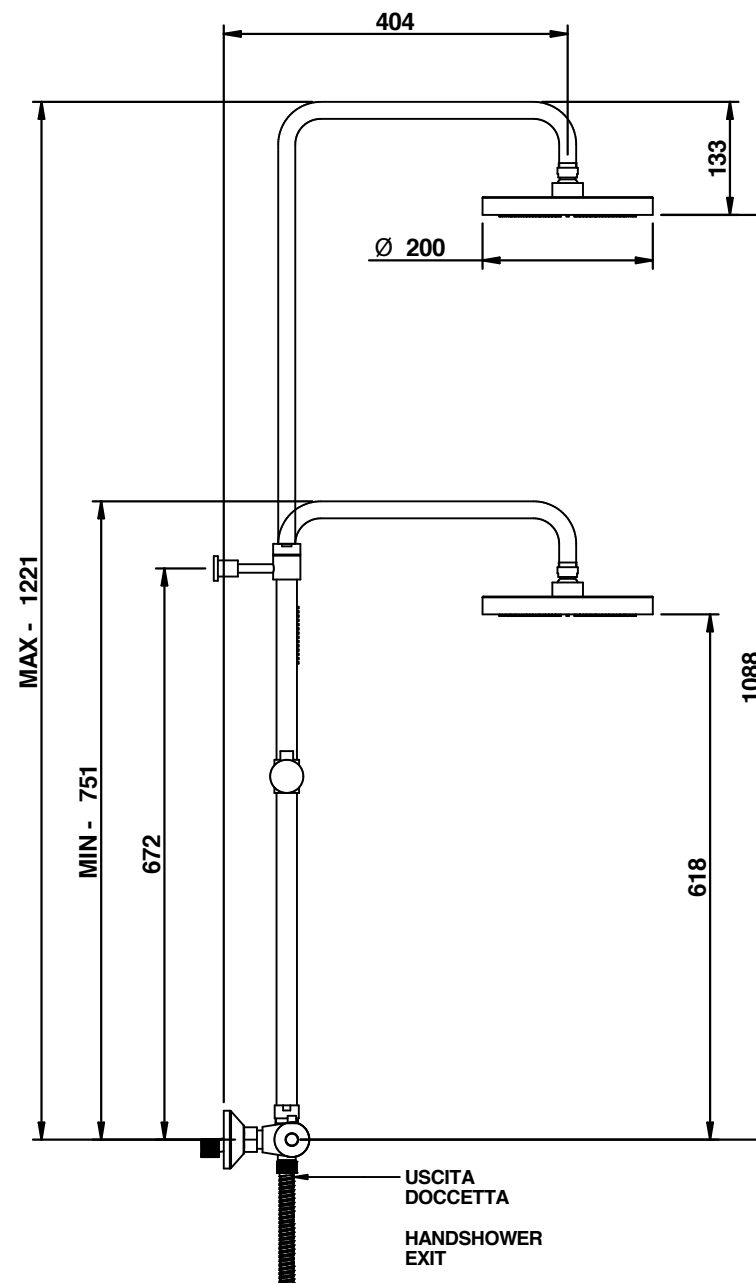

APERTURA
E DEVIATORE
OPEN
AND DIVERTER

REGOLAZIONE
TEMPERATURA
TEMPERATURE
CONTROL

USCITA
DOCCETTA
HANDSHOWER
EXIT

Cod. 32557CRRDPR
COLONNE DOCCIA

Miscelatore termostatico doccia esterno
completo di tubo doccia, deviatore,
soffione Ø 200 mm e set doccia.

Thermostatic external shower mixer with tube,
diverter, Ø 200 mms shower head
and handshower set.

bongio