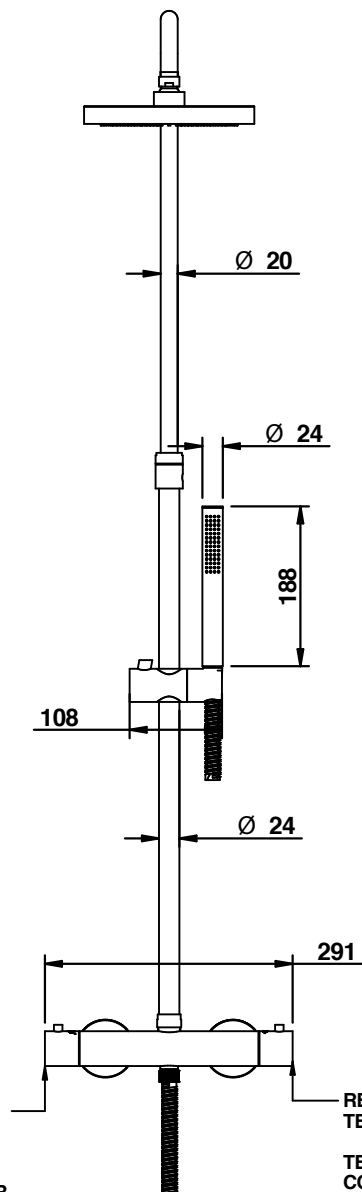

APERTURA
E DEVIATORE
OPEN
AND DIVERTER

REGOLAZIONE
TEMPERATURA
TEMPERATURE
CONTROL

USCITA
DOCCETTA
HANDSHOWER
EXIT

Cod. 32557CRRDPR
COLONNE DOCCIA

Miscelatore termostatico doccia esterno
completo di tubo doccia, deviatore,
soffione Ø 200 mm e set doccia.

Thermostatic external shower mixer with tube,
diverter, Ø 200 mms shower head
and handshower set.

bongio