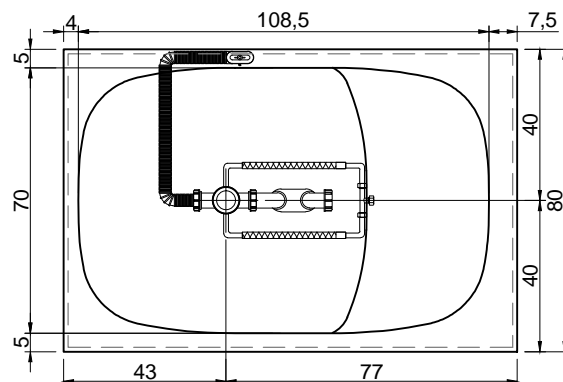

DIMORA

Articolo: DIMORA10

Materiale: Corian

Troppopieno: SI

Portata: l/s 0,70

Peso lordo: kg 193 ca.

Peso netto: kg 120 ca.

Dimensione imballo: cm 134 x 94 x 72

Capacità*: l 200 ca.

*Considerando il limite di capienza al troppopieno

Descrizione: Vasca da bagno rettangolare da incasso in Corian con seduta, completa di piedini regolabili e piletta con scarico a pressione klik-clak.

Article: DIMORA10

Material: Corian

Overflow: YES

Flow rate: l/s 0,70

Gross weight: kg 193 ca.

Net weight: kg 120 ca.

Packing dimensions: cm 134 x 94 x 72

Capacity*: l 200 ca.

*Considering the capacity of water to the overflow

Description: Encased Corian rectangular bathtub with seat, complete with regulating feet, drain and pressure plug.