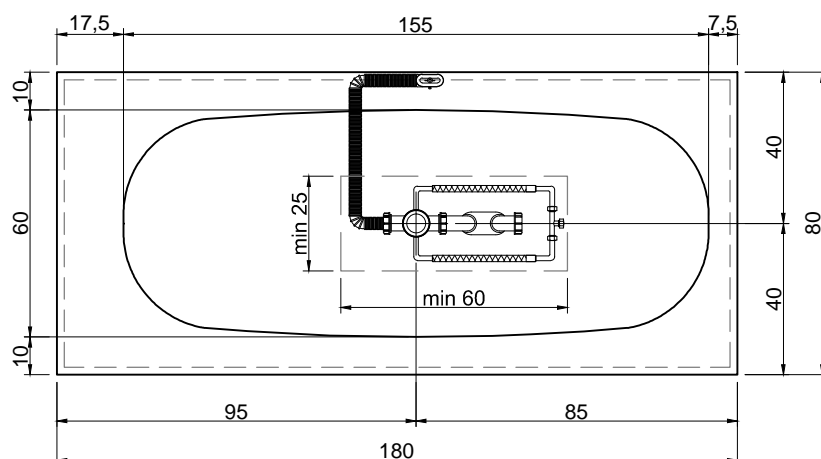

Capacità*: l 200 ca.

*Considerando il limite di capienza al troppopieno

Descrizione: Vasca da bagno rettangolare da incasso in Corian con seduta, completa di piedini regolabili e piletta con scarico a pressione klik-clak.

Troppopieno: SI

Portata: l/s 0,70

Peso lordo: kg 193 ca.

Peso netto: kg 120 ca.

Dimensione imballo: cm 134 x 94 x 72

Capacità*: l 200 ca.

*Considerando il limite di capienza al troppopieno

Descrizione: Vasca da bagno rettangolare freestanding in Corian con seduta, completa di piedini regolabili e piletta con scarico a pressione klik-clak.

Article: DIMORA30

Material: Corian

Overflow: YES

Flow rate: l/s 0,70

Gross weight: kg 228 ca.

Net weight: kg 139 ca.

Packing dimensions: cm 194 x 94 x 72

Capacity*: l 250 ca.

*Considering the capacity of water to the overflow

Description: Encased Corian rectangular bathtub with left or right side rim for tap mounting, complete with regulating feet, drain and pressure plug.

versione sinistra - left version