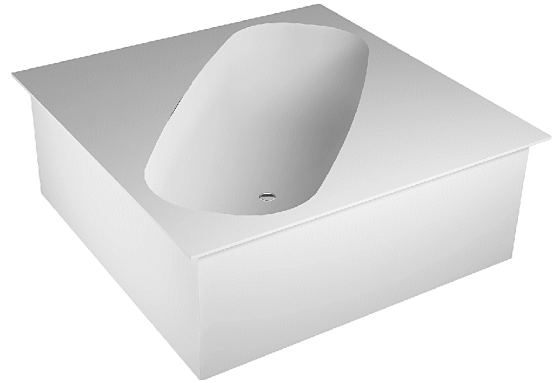

DIMORA

Articolo: DIMORA40

Materiale: Corian

Troppopieno: SI

Portata: l/s 0,70

Peso lordo: kg 282 ca.

Peso netto: kg 167 ca.

Dimensione imballo: cm 158 x 158 x 72

Capacità*: l 250 ca.

*Considerando il limite di capienza al troppopieno

Descrizione: Vasca da bagno rettangolare da incasso in Corian, completa di piedini regolabili e piletta con scarico a pressione klik-clak.

Article: DIMORA40

Material: Corian

Overflow: YES

Flow rate: l/s 0,70

Gross weight: kg 282 ca.

Net weight: kg 167 ca.

Packing dimensions: cm 158 x 158 x 72

Capacity*: l 250 ca.

*Considering the capacity of water to the overflow

Description: Encased Corian rectangular bathtub complete with regulating feet, drain and pressure plug.