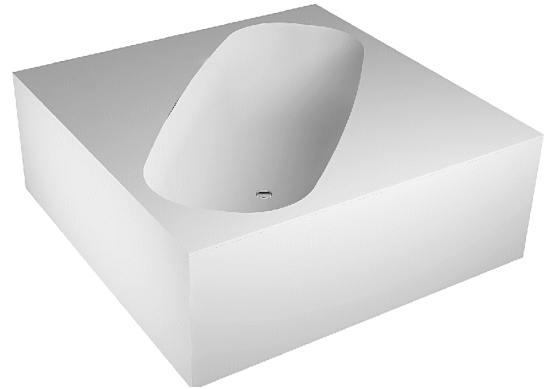

DIMORA

Articolo: DIMORA41

Materiale: Corian

Troppopieno: SI

Portata: l/s 0,70

Peso lordo: kg 282 ca.

Peso netto: kg 167 ca.

Dimensione imballo: cm 158 x 158 x 72

Capacità*: l 250 ca.

*Considerando il limite di capienza al troppopieno

Descrizione: Vasca da bagno rettangolare freestanding in Corian, completa di piedini regolabili e piletta con scarico a pressione klik-clak.

Article: DIMORA41

Material: Corian

Overflow: YES

Flow rate: l/s 0,70

Gross weight: kg 282 ca.

Net weight: kg 167 ca.

Packing dimensions: cm 158 x 158 x 72

Capacity*: l 250 ca.

*Considering the capacity of water to the overflow

Description: Freestanding Corian rectangular bathtub complete with regulating feet, drain and pressure plug.