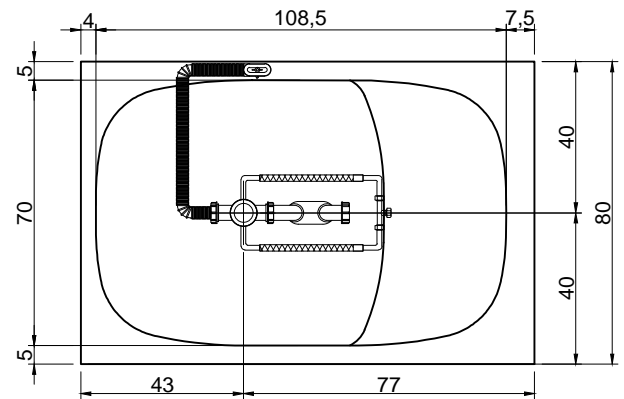

DIMORA

Articolo: DIMORA11

Materiale: Corian

Troppopieno: SI

Portata: l/s 0,70

Peso lordo: kg 193 ca.

Peso netto: kg 120 ca.

Dimensione imballo: cm 134 x 94 x 72

Capacità*: l 200 ca.

*Considerando il limite di capienza al troppopieno

Descrizione: Vasca da bagno rettangolare freestanding in Corian con seduta, completa di piedini regolabili e piletta con scarico a pressione klik-clak.

Article: DIMORA11

Material: Corian

Overflow: YES

Flow rate: l/s 0,70

Gross weight: kg 193 ca.

Net weight: kg 120 ca.

Packing dimensions: cm 134 x 94 x 72

Capacity*: l 200 ca.

*Considering the capacity of water to the overflow

Description: Freestanding Corian rectangular bathtub with seat, complete with regulating feet, drain and pressure plug.