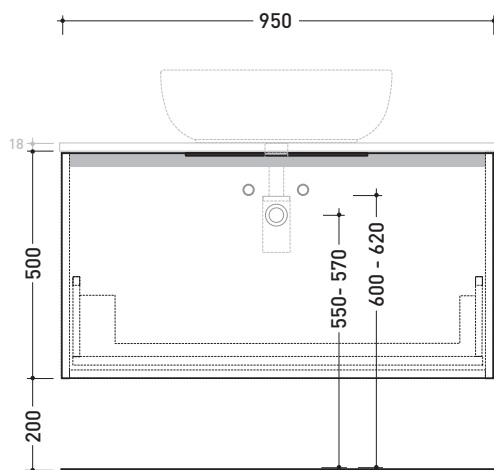

2017

BX823 L 95 x P 50 x H 50

Wall hung vanity unit H50 - 1 DRAWER

TOP NOT INCLUDED

Complements: **countertop basins:**
Acqualight (5058) / **Boll** (BL42L - BL56L) / **Bonola** (BN46A - BN50A - BN60A) / **Como 51** (CM51A) / **Dip 62** (DP481 - DP482) / **Doppio Zero** (DZ46L) / **Fonte 50** (FN50L) / **Fonte Tonda** (FT52L) / **Monò** (MN64L - MN74L - MN100L) / **Miniwash 40** (MWL40) / **Miniwash 48** (MWL48) / **Miniwash 60** (MWL60 - MW60PR) / **Miniwash 75** (MWL75 - MW75PR) / **Nile** (NL40A - NL62A - NL62H20) / **Nuda** (5083 - 5080 - 5081 - 5082) / **Pass** (PS50L - PS62L - PS72L - PS62C - PS65AT) / **Roll** (RL44L - RL56L) / **Saltodacqua** (SD42L) / **Step** (SE412) / **Void 60** (VD60L) / **Volo** (VL52L - VL66L)
Mirrors line: SIMPLE, MAKE-UP

Technical accessories: **Chrome siphon** (SIFL/CR)
Telescopic chrome siphon (SIFL066)

Package dim. | Weight **30,7 kg** | Pz. Pallet n° -

CE

vista zenitale / zenital view

assonometria / axonometry

vista frontale / frontal view