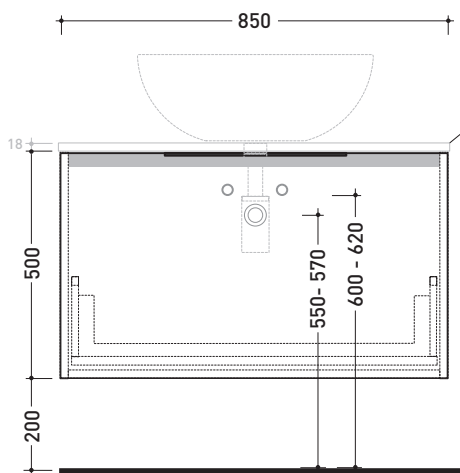

2017

BX811 L 85 x P 50 x H 50

Wall hung vanity unit H50 - 1 DRAWER

TOP NOT INCLUDED

Complements: **countertop basins:**

Acqualight (5058) / **Boll** (BL42L - BL56L) / **Bonola** (BN46A - BN50A - BN60A) / **Como 51** (CM51A) / **Dip 62** (DP481 - DP482) / **Doppio Zero** (DZ46L) / **Fonte 50** (FN50L) / **Fonte Tonda** (FT52L) / **Monò** (MN64L - MN74L - MN100L) / **Miniwash 40** (MWL40) / **Miniwash 48** (MWL48) / **Miniwash 60** (MWL60 - MW60PR) / **Miniwash 75** (MWL75 - MW75PR) / **Nile** (NL40A - NL62A - NL62H20) / **Nuda** (5083 - 5080 - 5081 - 5082) / **Pass** (PS50L - PS62L - PS72L - PS62C - PS65AT) / **Roll** (RL44L - RL56L) / **Saltodacqua** (SD42L) / **Step** (SE412) / **Void 60** (VD60L) / **Volo** (VL52L - VL66L)
Mirrors line: SIMPLE, MAKE-UP

Technical accessories: **Chrome siphon** (SIFL/CR)
Telescopic chrome siphon (SIFL066)

Package dim. | Weight **25,6 kg** | Pz. Pallet n° -

CE

vista zenitale / zenital view

assonometria / axonometry

vista frontale / frontal view