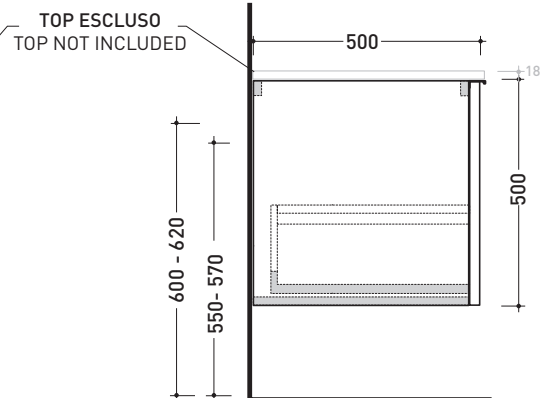

Technical accessories: **Chrome siphon** (SIFL/CR)
Telescopic chrome siphon (SIFL066)

Package dim. | Weight **38,7 kg** | Pz. Pallet n° -

CE

vista zenitale / zenital view

assonometria / axonometry

vista frontale / frontal view