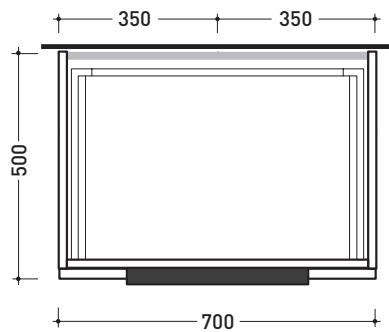

2017

BX805 L 70 x P 50 x H 50

Wall hung vanity unit H50 - 1 DRAWER

TOP NOT INCLUDED

Complements: **countertop basins:**
Acqualight (5058) / **Boll** (BL42L - BL56L) / **Bonola** (BN46A - BN50A - BN60A) / **Como 51** (CM51A) / **Dip 62** (DP481 - DP482) / **Doppio Zero** (DZ46L) / **Fonte 50** (FN50L) / **Fonte Tonda** (FT52L) / **Monò** (MN64L - MN74L - MN100L) / **Miniwash 40** (MWL40) / **Miniwash 48** (MWL48) / **Miniwash 60** (MWL60 - MW60PR) / **Miniwash 75** (MWL75 - MW75PR) / **Nile** (NL40A - NL62A - NL62H20) / **Nuda** (5083 - 5080 - 5081 - 5082) / **Pass** (PS50L - PS62L - PS72L - PS62C - PS65AT) / **Roll** (RL44L - RL56L) / **Saltodacqua** (SD42L) / **Step** (SE412) / **Void 60** (VD60L) / **Volo** (VL52L - VL66L)
Mirrors line: SIMPLE, MAKE-UP

Technical accessories: **Chrome siphon** (SIFL/CR)
Telescopic chrome siphon (SIFL066)

Package dim. | Weight **33,1 kg** | Pz. Pallet n° -

CE

vista zenitale / zenital view