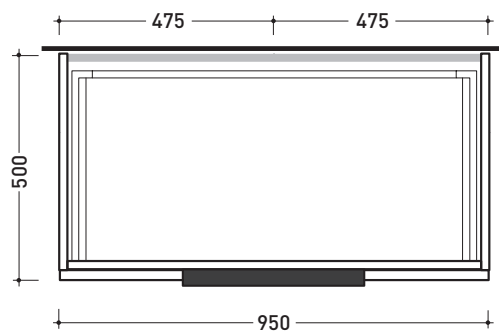

2017

BX823 L 95 x P 50 x H 50

Wall hung vanity unit H50 - 1 DRAWER

TOP NOT INCLUDED

Complements: **countertop basins:**
Acqualight (5058) / **Boll** (BL42L - BL56L) / **Bonola** (BN46A - BN50A - BN60A) / **Como 51** (CM51A) / **Dip 62** (DP481 - DP482) / **Doppio Zero** (DZ46L) / **Fonte 50** (FN50L) / **Fonte Tonda** (FT52L) / **Monò** (MN64L - MN74L - MN100L) / **Miniwash 40** (MWL40) / **Miniwash 48** (MWL48) / **Miniwash 60** (MWL60 - MW60PR) / **Miniwash 75** (MWL75 - MW75PR) / **Nile** (NL40A - NL62A - NL62H20) / **Nuda** (5083 - 5080 - 5081 - 5082) / **Pass** (PS50L - PS62L - PS72L - PS62C - PS65AT) / **Roll** (RL44L - RL56L) / **Saltodacqua** (SD42L) / **Step** (SE412) / **Void 60** (VD60L) / **Volo** (VL52L - VL66L)
Mirrors line: SIMPLE, MAKE-UP

Technical accessories: **Chrome siphon** (SIFL/CR)
Telescopic chrome siphon (SIFL066)

Package dim. | Weight **30,7 kg** | Pz. Pallet n° -

CE

vista zenitale / zenital view