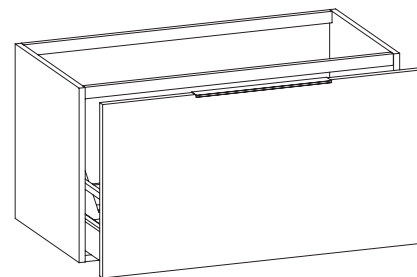

assonometria / axonometry