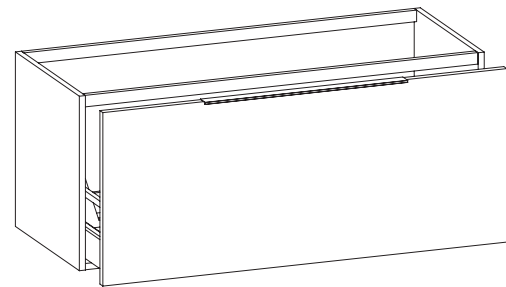

Technical accessories: **Chrome siphon** (SIFL/CR)
Telescopic chrome siphon (SIFL066)

Package dim. | Weight **38,7 kg** | Pz. Pallet n° -

CE

vista zenitale / zenital view

assonometria / axonometry

vista frontale / frontal view