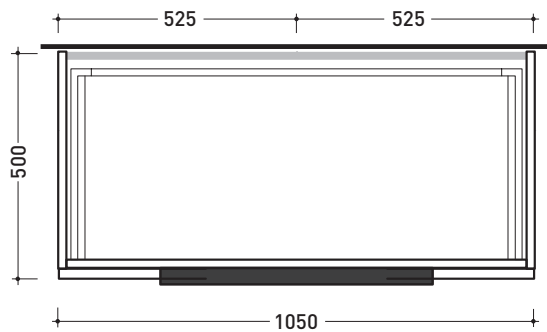

Technical accessories: **Chrome siphon** (SIFL/CR)
Telescopic chrome siphon (SIFL066)

Package dim. | Weight **35,7 kg** | Pz. Pallet n° -

CE

vista zenitale / zenital view

assonometria / axonometry

vista frontale / frontal view