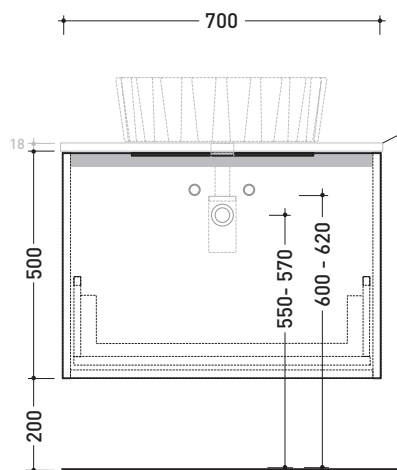

2017

BX805 L 70 x P 50 x H 50

Wall hung vanity unit H50 - 1 DRAWER

TOP NOT INCLUDED

Complements: **countertop basins:**
Acqualight (5058) / **Boll** (BL42L - BL56L) / **Bonola** (BN46A - BN50A - BN60A) / **Como 51** (CM51A) / **Dip 62** (DP481 - DP482) / **Doppio Zero** (DZ46L) / **Fonte 50** (FN50L) / **Fonte Tonda** (FT52L) / **Monò** (MN64L - MN74L - MN100L) / **Miniwash 40** (MWL40) / **Miniwash 48** (MWL48) / **Miniwash 60** (MWL60 - MW60PR) / **Miniwash 75** (MWL75 - MW75PR) / **Nile** (NL40A - NL62A - NL62H20) / **Nuda** (5083 - 5080 - 5081 - 5082) / **Pass** (PS50L - PS62L - PS72L - PS62C - PS65AT) / **Roll** (RL44L - RL56L) / **Saltodacqua** (SD42L) / **Step** (SE412) / **Void 60** (VD60L) / **Volo** (VL52L - VL66L)
Mirrors line: SIMPLE, MAKE-UP

Technical accessories: **Chrome siphon** (SIFL/CR)
Telescopic chrome siphon (SIFL066)

Package dim. | Weight **33,1 kg** | Pz. Pallet n° -

CE

vista zenitale / zenital view

assonometria / axonometry

vista frontale / frontal view

2017

BX811 L 85 x P 50 x H 50

Wall hung vanity unit H50 - 1 DRAWER

TOP NOT INCLUDED

Complements: **countertop basins:**

Acqualight (5058) / **Boll** (BL42L - BL56L) / **Bonola** (BN46A - BN50A - BN60A) / **Como 51** (CM51A) / **Dip 62** (DP481 - DP482) / **Doppio Zero** (DZ46L) / **Fonte 50** (FN50L) / **Fonte Tonda** (FT52L) / **Monò** (MN64L - MN74L - MN100L) / **Miniwash 40** (MWL40) / **Miniwash 48** (MWL48) / **Miniwash 60** (MWL60 - MW60PR) / **Miniwash 75** (MWL75 - MW75PR) / **Nile** (NL40A - NL62A - NL62H20) / **Nuda** (5083 - 5080 - 5081 - 5082) / **Pass** (PS50L - PS62L - PS72L - PS62C - PS65AT) / **Roll** (RL44L - RL56L) / **Saltodacqua** (SD42L) / **Step** (SE412) / **Void 60** (VD60L) / **Volo** (VL52L - VL66L)
Mirrors line: SIMPLE, MAKE-UP