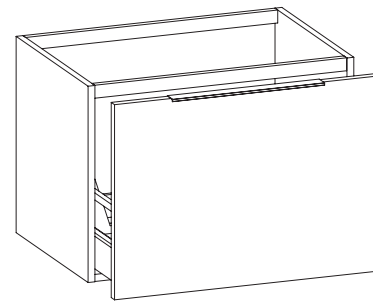

assonometria / axonometry