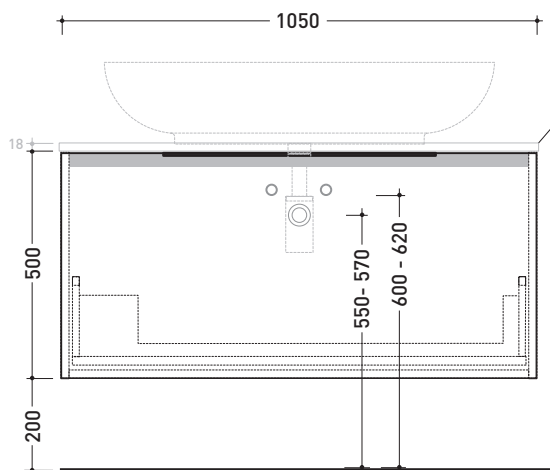

Technical accessories: **Chrome siphon** (SIFL/CR)
Telescopic chrome siphon (SIFL066)

Package dim. | Weight **35,7 kg** | Pz. Pallet n° -

CE

vista zenitale / zenital view

assonometria / axonometry

vista frontale / frontal view