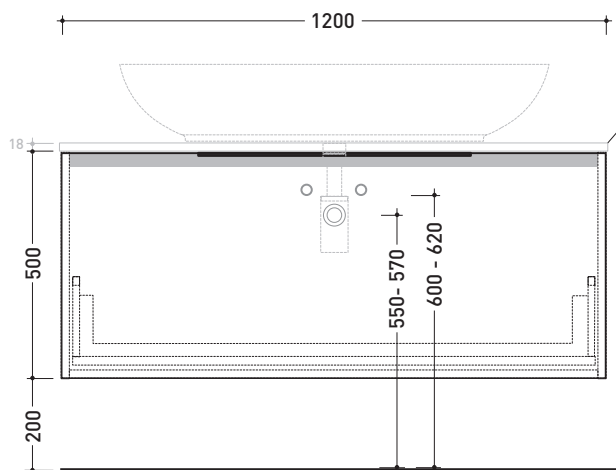

Technical accessories: **Chrome siphon** (SIFL/CR)
Telescopic chrome siphon (SIFL066)

Package dim. | Weight **38,7 kg** | Pz. Pallet n° -

CE

vista zenitale / zenital view

assonometria / axonometry

vista frontale / frontal view