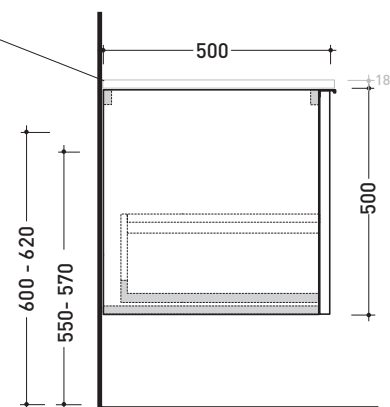

sezione longitudinale / section

sizes in mm

WOOD: finish