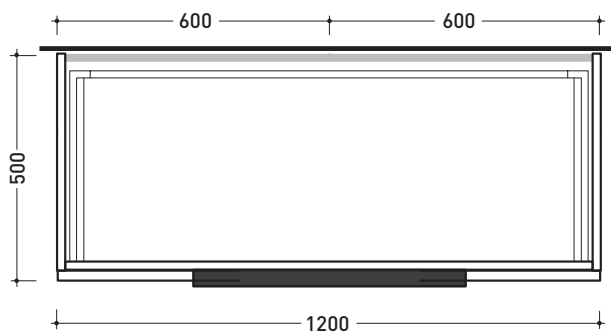

Technical accessories: **Chrome siphon** (SIFL/CR)
Telescopic chrome siphon (SIFL066)

Package dim. | Weight **38,7 kg** | Pz. Pallet n° -

CE

vista zenitale / zenital view

assonometria / axonometry

vista frontale / frontal view