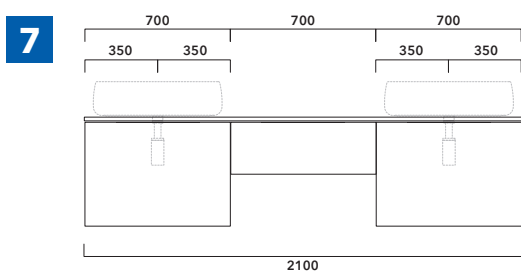

ATTENZIONE :

LA POSIZIONE DEL LAVABO È SEMPRE CENTRALE RISPETTO ALLA BASE PORTALAVABO

ATTENZIONE :
IL TOP NON È INCLUSO

Le basi portalavabo sono utilizzabili solo con **LAVABI DA APPOGGIO** (NO incasso, semincasso, sottopiano).

ESEMPI DI COMPOSIZIONI

1 | profondità cm 37:
n.1 **BX808** + n.1 **BX426** + **BXPR38** cm 155

2 | profondità cm 37:
n.2 **BX808** + **BXPR38** cm 140

3 | profondità cm 37:
n.1 **BX424** + n. 1 **BX994** + **BXPR38** cm 165

4 | profondità cm 37:
n.1 **BX296** + n. 1 **BX838** + **BXPR38** cm 70 +
BXPR38 cm 105

5 | profondità cm 37:
n.2 **BX944** + **BXPR38** cm 240

6 | profondità cm 37:
n.2 **BX804** + n.1 **BX436** + **BXPR38** cm 245