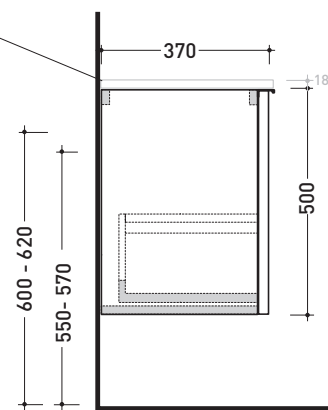

sezione longitudinale / section

dimensioni in mm

LEGNO: finiture

OK Arly OJ Bianco OJ Grigio OJ Canapa

<http://www.ceramicaflaminia.it/it/products/342-box>

©ceramicaflaminiaspa - è vietata la copia, la pubblicazione e la riproduzione anche parziale se non autorizzata

maggio 2018

2017

BX810 L 85 x P 37 x H 50

Base portlavabo sospesa H50 - 1 CASSETTO

TOP ESCLUSO

Complementi: **lavabi appoggio:**
Boll 42 (BL42L) / **Boll 56** (BL56L) / **Monò 54** (MN54L) /
NudaSlim 60 (ND60L / ND60PR) / **NudaSlim 75** (ND75L /
 ND75PR) / **Pass 39** (PS39LM) / **Pass 60** (PS60A) / **Pass 62** (PS62C)
 / **Pass 65** (PS65AT) / **Saltodacqua** (SD42L) / **Void 44** (VD44L)
Specchi linea SIMPLE, MAKE-UP

Accessori tecnici: **Sifone cromo** (SIFL/CR)
Sifone telescopico cromo (SIFL066)

Dim. Imballo | Peso **22,6 kg** | Pz. Pallet n° -

CE

vista zenitale / zenital view

assonometria / axonometry

vista frontale / frontal view

sezione longitudinale / section

dimensioni in mm

LEGNO: finiture

OK Arly

OJ Bianco

OJ Grigio

OJ Canapa

2017