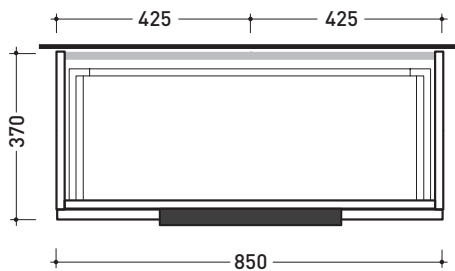

sezione longitudinale / section

dimensioni in mm

LEGNO: finiture

OK Arly OJ Bianco OJ Grigio OJ Canapa

<http://www.ceramicaflaminia.it/it/products/342-box>

©ceramicaflaminiaspa - è vietata la copia, la pubblicazione e la riproduzione anche parziale se non autorizzata

maggio 2018

2017

BX810 L 85 x P 37 x H 50

Base portlavabo sospesa H50 - 1 CASSETTO

TOP ESCLUSO

Complementi: **lavabi appoggio:**
Boll 42 (BL42L) / **Boll 56** (BL56L) / **Monò 54** (MN54L) /
NudaSlim 60 (ND60L / ND60PR) / **NudaSlim 75** (ND75L /
 ND75PR) / **Pass 39** (PS39LM) / **Pass 60** (PS60A) / **Pass 62** (PS62C)
 / **Pass 65** (PS65AT) / **Saltodacqua** (SD42L) / **Void 44** (VD44L)
Specchi linea SIMPLE, MAKE-UP

Accessori tecnici: **Sifone cromo** (SIFL/CR)
Sifone telescopico cromo (SIFL066)

Dim. Imballo | Peso **22,6 kg** | Pz. Pallet n° -

CE

vista zenitale / zenital view

assonometria / axonometry

vista frontale / frontal view