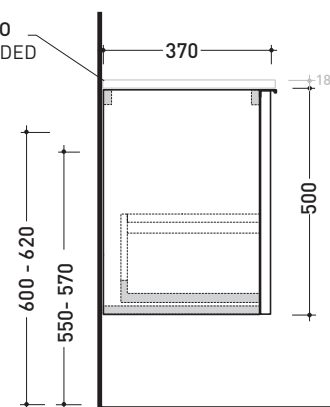

maggio 2018

2017

BX944 L 120 x P 37 x H 50

Base portlavabo sospesa H50 - 1 CASSETTO

TOP ESCLUSO

Complementi: **lavabi appoggio:**
Boll 42 (BL42L) / **Boll 56** (BL56L) / **Monò 54** (MN54L) /
NudaSlim 60 (ND60L / ND60PR) / **NudaSlim 75** (ND75L /
 ND75PR) / **Pass 39** (PS39LM) / **Pass 60** (PS60A) / **Pass 62** (PS62C)
 / **Pass 65** (PS65AT) / **Saltodacqua** (SD42L) / **Void 44** (VD44L)
Specchi linea SIMPLE, MAKE-UP

Accessori tecnici: **Sifone cromo** (SIFL/CR)
Sifone telescopico cromo (SIFL066)

Dim. Imballo | Peso **26,3 kg** | Pz. Pallet n° -

CE

vista zenitale / zenital view

assonometria / axonometry

vista frontale / frontal view

sezione longitudinale / section

dimensioni in mm

LEGNO: finiture

OK Arly | OJ Bianco | OJ Grigio | OJ Canapa

<http://www.ceramicaflaminia.it/it/products/342-box>

©ceramicaflaminiaspa - è vietata la copia, la pubblicazione e la riproduzione anche parziale se non autorizzata