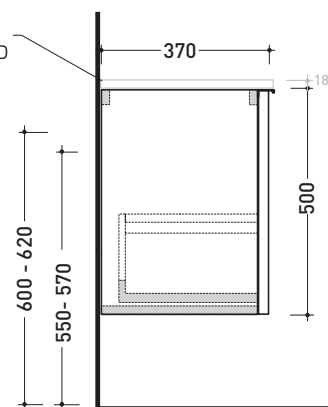

sezione longitudinale / section

dimensioni in mm

LEGNO: finiture

OK Arly OJ Bianco OJ Grigio OJ Canapa

<http://www.ceramicaflaminia.it/it/products/342-box>

©ceramicaflaminiaspa - è vietata la copia, la pubblicazione e la riproduzione anche parziale se non autorizzata

maggio 2018

2017

BX834 L 105 x P 37 x H 50

Base portalavabo sospesa H50 - 1 CASSETTO
TOP ESCLUSO

Complementi: **lavabi appoggio:**
Boll 42 (BL42L) / **Boll 56** (BL56L) / **Monò 54** (MN54L) /
NudaSlim 60 (ND60L / ND60PR) / **NudaSlim 75** (ND75L /
 ND75PR) / **Pass 39** (PS39LM) / **Pass 60** (PS60A) / **Pass 62** (PS62C)
 / **Pass 65** (PS65AT) / **Saltodacqua** (SD42L) / **Void 44** (VD44L)
Specchi linea SIMPLE, MAKE-UP

Accessori tecnici: **Sifone cromo** (SIFL/CR)
Sifone telescopico cromo (SIFL066)

Dim. Imballo | Peso **23,3 kg** | Pz. Pallet n° -

CE

vista zenitale / zenital view

assonometria / axonometry

vista frontale / frontal view

TOP ESCLUSO
 TOP NOT INCLUDED

sezione longitudinale / section

dimensioni in mm

LEGNO: finiture

OK Arly | OJ Bianco | OJ Grigio | OJ Canapa

<http://www.ceramicaflaminia.it/it/products/342-box>

©ceramicaflaminiaspa - è vietata la copia, la pubblicazione e la riproduzione anche parziale se non autorizzata