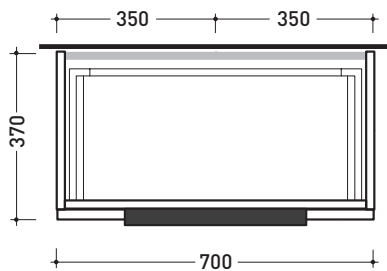

2017

BX804 L 70 x P 37 x H 50

Base portlavabo sospesa H50 - 1 CASSETTO

TOP ESCLUSO

Complementi: **lavabi appoggio:**
Boll 42 (BL42L) / **Boll 56** (BL56L) / **Monò 54** (MN54L) /
NudaSlim 60 (ND60L / ND60PR) / **NudaSlim 75** (ND75L /
 ND75PR) / **Pass 39** (PS39LM) / **Pass 60** (PS60A) / **Pass 62** (PS62C)
 / **Pass 65** (PS65AT) / **Saltodacqua** (SD42L) / **Void 44** (VD44L)
Specchi linea SIMPLE, MAKE-UP

Accessori tecnici: **Sifone cromo** (SIFL/CR)
Sifone telescopico cromo (SIFL066)

Dim. Imballo | Peso **22,4 kg** | Pz. Pallet n° -

CE

vista zenitale / zenital view

assonometria / axonometry

vista frontale / frontal view

sezione longitudinale / section

dimensioni in mm

LEGNO: finiture

OK Arly OJ Bianco OJ Grigio OJ Canapa

<http://www.ceramicaflaminia.it/it/products/342-box>

©ceramicaflaminiaspa - è vietata la copia, la pubblicazione e la riproduzione anche parziale se non autorizzata