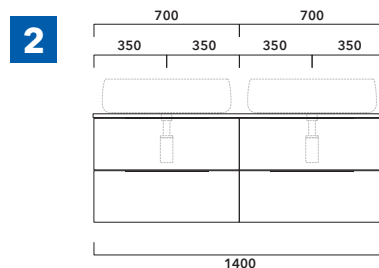

INDICAZIONI PER LA REALIZZAZIONE DI COMPOSIZIONI

Fare attenzione alla differenza tra **BASI PORTALAVABO** e **BASI SOSPESE**:

- Le **BASI PORTALAVABO** hanno il cassetto predisposto per l'alloggiamento del sifone e la parte posteriore aperta per effettuare i collegamenti idraulici.
- Le **BASI SOSPESE** invece sono chiuse su ogni lato.

ATTENZIONE :

LA POSIZIONE DEL LAVABO È SEMPRE CENTRALE RISPETTO ALLA BASE PORTALAVABO

ATTENZIONE :
IL TOP NON È INCLUSO

Le basi portalavabo sono utilizzabili solo con **LAVABI DA APPOGGIO** (NO incasso, semincasso, sottopiano).

ESEMPI DI COMPOSIZIONI

1 | profondità cm 37:
n.1 **BX808** + n.1 **BX426** + **BXPR38** cm 155

2 | profondità cm 37:
n.2 **BX808** + **BXPR38** cm 140

3 | profondità cm 37:
n.1 **BX424** + n. 1 **BX994** + **BXPR38** cm 165