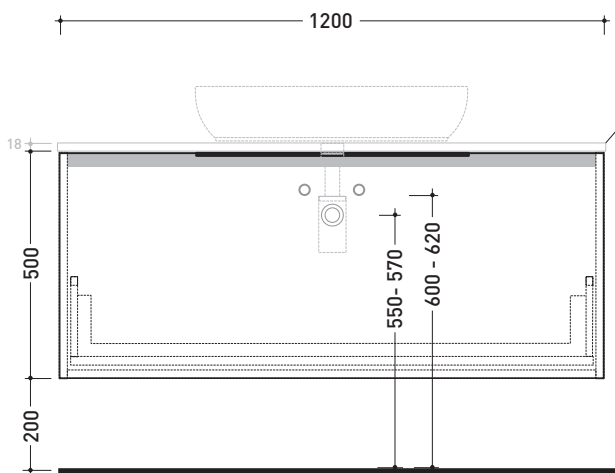

maggio 2018

2017

BX944 L 120 x P 37 x H 50

Base portlavabo sospesa H50 - 1 CASSETTO

TOP ESCLUSO

Complementi: **lavabi appoggio:**
Boll 42 (BL42L) / **Boll 56** (BL56L) / **Monò 54** (MN54L) /
NudaSlim 60 (ND60L / ND60PR) / **NudaSlim 75** (ND75L /
 ND75PR) / **Pass 39** (PS39LM) / **Pass 60** (PS60A) / **Pass 62** (PS62C)
 / **Pass 65** (PS65AT) / **Saltodacqua** (SD42L) / **Void 44** (VD44L)
Specchi linea SIMPLE, MAKE-UP

Accessori tecnici: **Sifone cromo** (SIFL/CR)
Sifone telescopico cromo (SIFL066)

Dim. Imballo | Peso **26,3 kg** | Pz. Pallet n° -

CE

vista zenitale / zenital view

assonometria / axonometry

vista frontale / frontal view