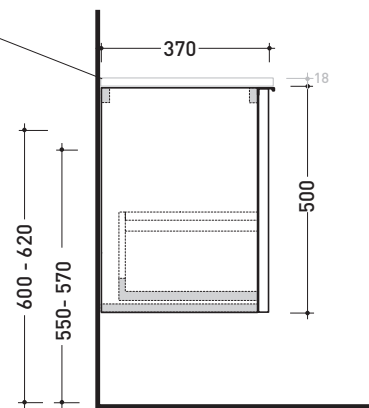

2017

BX804 L 70 x P 37 x H 50

Base portlavabo sospesa H50 - 1 CASSETTO

TOP ESCLUSO

Complementi: **lavabi appoggio:**
Boll 42 (BL42L) / **Boll 56** (BL56L) / **Monò 54** (MN54L) /
NudaSlim 60 (ND60L / ND60PR) / **NudaSlim 75** (ND75L /
 ND75PR) / **Pass 39** (PS39LM) / **Pass 60** (PS60A) / **Pass 62** (PS62C)
 / **Pass 65** (PS65AT) / **Saltodacqua** (SD42L) / **Void 44** (VD44L)
Specchi linea SIMPLE, MAKE-UP

Accessori tecnici: **Sifone cromo** (SIFL/CR)
Sifone telescopico cromo (SIFL066)

Dim. Imballo | Peso **22,4 kg** | Pz. Pallet n° -

CE

vista zenitale / zenital view

assonometria / axonometry

vista frontale / frontal view

sezione longitudinale / section

dimensioni in mm

LEGNO: finiture

OK Arly OJ Bianco OJ Grigio OJ Canapa

<http://www.ceramicaflaminia.it/it/products/342-box>

©ceramicaflaminiaspa - è vietata la copia, la pubblicazione e la riproduzione anche parziale se non autorizzata

maggio 2018

2017

BX810 L 85 x P 37 x H 50

Base portlavabo sospesa H50 - 1 CASSETTO

TOP ESCLUSO

Complementi: **lavabi appoggio:**
Boll 42 (BL42L) / **Boll 56** (BL56L) / **Monò 54** (MN54L) /
NudaSlim 60 (ND60L / ND60PR) / **NudaSlim 75** (ND75L /
 ND75PR) / **Pass 39** (PS39LM) / **Pass 60** (PS60A) / **Pass 62** (PS62C)
 / **Pass 65** (PS65AT) / **Saltodacqua** (SD42L) / **Void 44** (VD44L)
Specchi linea SIMPLE, MAKE-UP