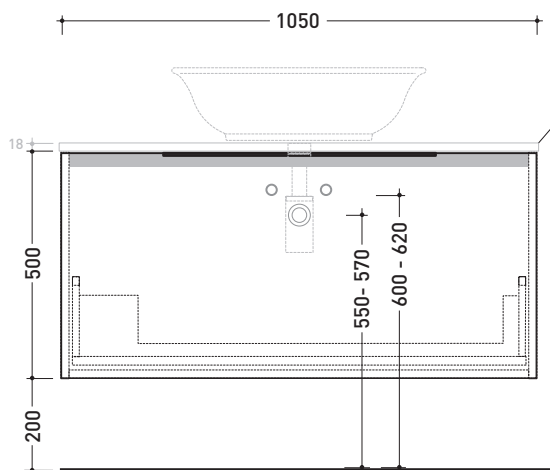

maggio 2018

2017

BX834 L 105 x P 37 x H 50

Base portalavabo sospesa H50 - 1 CASSETTO
TOP ESCLUSO

Complementi: **lavabi appoggio:**
Boll 42 (BL42L) / **Boll 56** (BL56L) / **Monò 54** (MN54L) /
NudaSlim 60 (ND60L / ND60PR) / **NudaSlim 75** (ND75L /
 ND75PR) / **Pass 39** (PS39LM) / **Pass 60** (PS60A) / **Pass 62** (PS62C)
 / **Pass 65** (PS65AT) / **Saltodacqua** (SD42L) / **Void 44** (VD44L)
Specchi linea SIMPLE, MAKE-UP

Accessori tecnici: **Sifone cromo** (SIFL/CR)
Sifone telescopico cromo (SIFL066)

Dim. Imballo | Peso **23,3 kg** | Pz. Pallet n° -

CE

vista zenitale / zenital view

assonometria / axonometry

vista frontale / frontal view

TOP ESCLUSO
 TOP NOT INCLUDED

sezione longitudinale / section

dimensioni in mm

LEGNO: finiture

OK Arly | OJ Bianco | OJ Grigio | OJ Canapa

<http://www.ceramicaflaminia.it/it/products/342-box>

©ceramicaflaminiaspa - è vietata la copia, la pubblicazione e la riproduzione anche parziale se non autorizzata