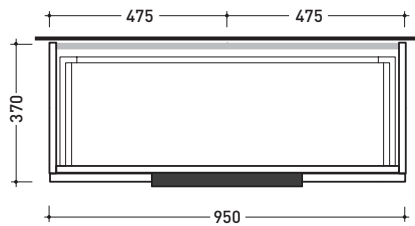

2017

BX822 L 95 x P 37 x H 50

Base portlavabo sospesa H50 - 1 CASSETTO
TOP ESCLUSO

Complementi: **lavabi appoggio:**
Boll 42 (BL42L) / **Boll 56** (BL56L) / **Monò 54** (MN54L) /
NudaSlim 60 (ND60L / ND60PR) / **NudaSlim 75** (ND75L /
ND75PR) / **Pass 39** (PS39LM) / **Pass 60** (PS60A) / **Pass 62** (PS62C)
/ **Pass 65** (PS65AT) / **Saltodacqua** (SD42L) / **Void 44** (VD44L)
Specchi linea SIMPLE, MAKE-UP

Accessori tecnici: **Sifone cromo** (SIFL/CR)
Sifone telescopico cromo (SIFL066)

Dim. Imballo | Peso **25,2 kg** | Pz. Pallet n° -

CE

vista zenitale / zenital view