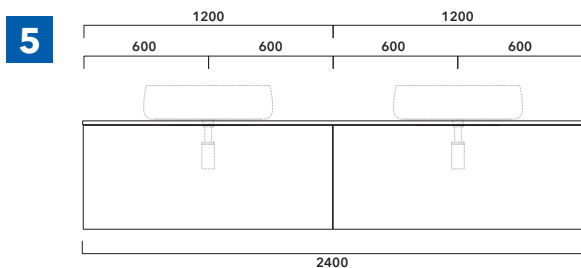

5 | profondità cm 37:
n.2 **BX944** + **BXPR38** cm 240