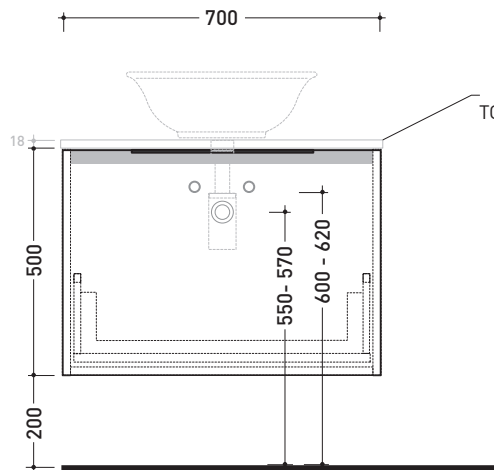

2017

BX804 L 70 x P 37 x H 50

Base portlavabo sospesa H50 - 1 CASSETTO

TOP ESCLUSO

Complementi: **lavabi appoggio:**
Boll 42 (BL42L) / **Boll 56** (BL56L) / **Monò 54** (MN54L) /
NudaSlim 60 (ND60L / ND60PR) / **NudaSlim 75** (ND75L /
 ND75PR) / **Pass 39** (PS39LM) / **Pass 60** (PS60A) / **Pass 62** (PS62C)
 / **Pass 65** (PS65AT) / **Saltodacqua** (SD42L) / **Void 44** (VD44L)
Specchi linea SIMPLE, MAKE-UP

Accessori tecnici: **Sifone cromo** (SIFL/CR)
Sifone telescopico cromo (SIFL066)

Dim. Imballo | Peso **22,4 kg** | Pz. Pallet n° -

CE

vista zenitale / zenital view

assonometria / axonometry

vista frontale / frontal view

sezione longitudinale / section

dimensioni in mm

LEGNO: finiture

OK Arly OJ Bianco OJ Grigio OJ Canapa

<http://www.ceramicaflaminia.it/it/products/342-box>

©ceramicaflaminiaspa - è vietata la copia, la pubblicazione e la riproduzione anche parziale se non autorizzata

maggio 2018

2017

BX810 L 85 x P 37 x H 50

Base portlavabo sospesa H50 - 1 CASSETTO

TOP ESCLUSO

Complementi: **lavabi appoggio:**
Boll 42 (BL42L) / **Boll 56** (BL56L) / **Monò 54** (MN54L) /
NudaSlim 60 (ND60L / ND60PR) / **NudaSlim 75** (ND75L /
 ND75PR) / **Pass 39** (PS39LM) / **Pass 60** (PS60A) / **Pass 62** (PS62C)
 / **Pass 65** (PS65AT) / **Saltodacqua** (SD42L) / **Void 44** (VD44L)
Specchi linea SIMPLE, MAKE-UP