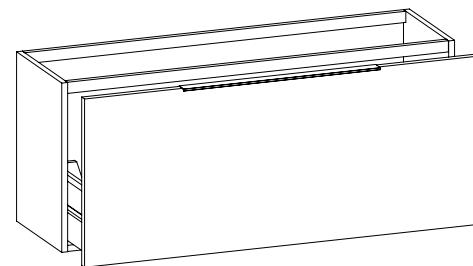

Accessori tecnici: **Sifone cromo** (SIFL/CR)
Sifone telescopico cromo (SIFL066)

Dim. Imballo | Peso **26,3 kg** | Pz. Pallet n° -

CE

vista zenitale / zenital view

assonometria / axonometry

vista frontale / frontal view