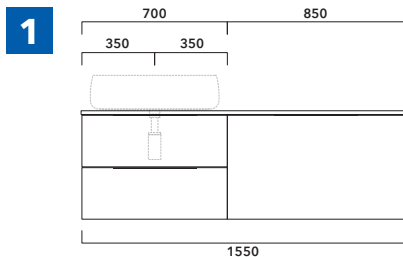

INDICAZIONI PER LA REALIZZAZIONE DI COMPOSIZIONI

Fare attenzione alla differenza tra **BASI PORTALAVABO** e **BASI SOSPESE**:

- Le **BASI PORTALAVABO** hanno il cassetto predisposto per l'alloggiamento del sifone e la parte posteriore aperta per effettuare i collegamenti idraulici.
- Le **BASI SOSPESE** invece sono chiuse su ogni lato.

ATTENZIONE :

LA POSIZIONE DEL LAVABO È SEMPRE CENTRALE RISPETTO ALLA BASE PORTALAVABO

ATTENZIONE :
IL TOP NON È INCLUSO

Le basi portalavabo sono utilizzabili solo con **LAVABI DA APPOGGIO** (NO incasso, semincasso, sottopiano).

ESEMPI DI COMPOSIZIONI

1 | profondità cm 37:
n.1 **BX808** + n.1 **BX426** + **BXPR38** cm 155

2 | profondità cm 37:
n.2 **BX808** + **BXPR38** cm 140

3 | profondità cm 37:
n.1 **BX424** + n. 1 **BX994** + **BXPR38** cm 165