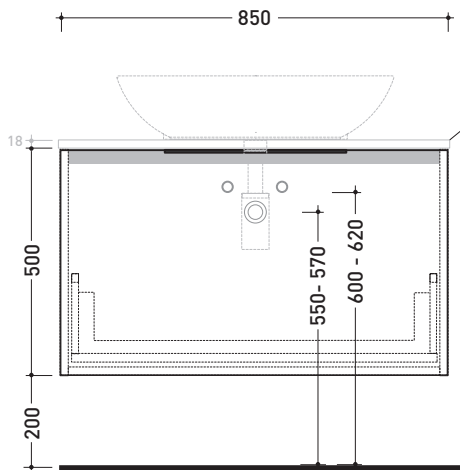

maggio 2018

2017

BX810 L 85 x P 37 x H 50

Base portlavabo sospesa H50 - 1 CASSETTO

TOP ESCLUSO

Complementi: **lavabi appoggio:**
Boll 42 (BL42L) / **Boll 56** (BL56L) / **Monò 54** (MN54L) /
NudaSlim 60 (ND60L / ND60PR) / **NudaSlim 75** (ND75L /
 ND75PR) / **Pass 39** (PS39LM) / **Pass 60** (PS60A) / **Pass 62** (PS62C)
 / **Pass 65** (PS65AT) / **Saltodacqua** (SD42L) / **Void 44** (VD44L)
Specchi linea SIMPLE, MAKE-UP

Accessori tecnici: **Sifone cromo** (SIFL/CR)
Sifone telescopico cromo (SIFL066)

Dim. Imballo | Peso **22,6 kg** | Pz. Pallet n° -

CE

vista zenitale / zenital view

assonometria / axonometry

vista frontale / frontal view

sezione longitudinale / section

dimensioni in mm

LEGNO: finiture

OK Arly

OJ Bianco

OJ Grigio

OJ Canapa

2017