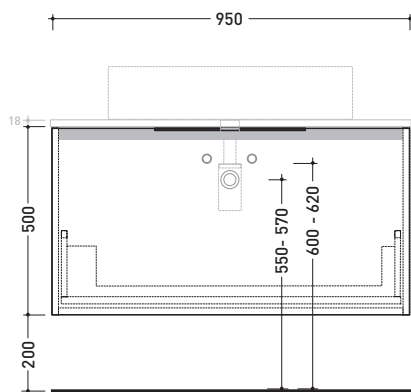

BX822 L 95 x P 37 x H 50

Base portlavabo sospesa H50 - 1 CASSETTO
TOP ESCLUSO

Complementi: **lavabi appoggio:**
Boll 42 (BL42L) / **Boll 56** (BL56L) / **Monò 54** (MN54L) /
NudaSlim 60 (ND60L / ND60PR) / **NudaSlim 75** (ND75L /
 ND75PR) / **Pass 39** (PS39LM) / **Pass 60** (PS60A) / **Pass 62** (PS62C)
 / **Pass 65** (PS65AT) / **Saltodacqua** (SD42L) / **Void 44** (VD44L)
Specchi linea SIMPLE, MAKE-UP

Accessori tecnici: **Sifone cromo** (SIFL/CR)
Sifone telescopico cromo (SIFL066)

Dim. Imballo | Peso **25,2 kg** | Pz. Pallet n° -

CE

vista zenitale / zenital view

assonometria / axonometry

vista frontale / frontal view

sezione longitudinale / section

dimensioni in mm

LEGNO: finiture

OK Arly OJ Bianco OJ Grigio OJ Canapa

<http://www.ceramicaflaminia.it/it/products/342-box>

©ceramicaflaminiaspa - è vietata la copia, la pubblicazione e la riproduzione anche parziale se non autorizzata