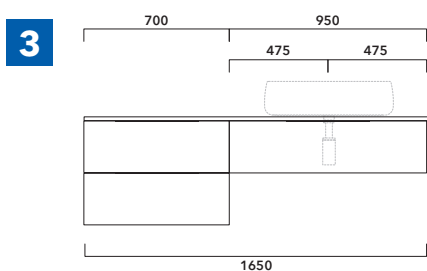

INDICAZIONI PER LA REALIZZAZIONE DI COMPOSIZIONI

Fare attenzione alla differenza tra **BASI PORTALAVABO** e **BASI SOSPESE**:

- Le **BASI PORTALAVABO** hanno il cassetto predisposto per l'alloggiamento del sifone e la parte posteriore aperta per effettuare i collegamenti idraulici.
- Le **BASI SOSPESE** invece sono chiuse su ogni lato.

ATTENZIONE :

LA POSIZIONE DEL LAVABO È SEMPRE CENTRALE RISPETTO ALLA BASE PORTALAVABO

ATTENZIONE :
IL TOP NON È INCLUSO

Le basi portalavabo sono utilizzabili solo con **LAVABI DA APPOGGIO** (NO incasso, semincasso, sottopiano).

ESEMPI DI COMPOSIZIONI

1 | profondità cm 37:
n.1 **BX808** + n.1 **BX426** + **BXPR38** cm 155

2 | profondità cm 37:
n.2 **BX808** + **BXPR38** cm 140

3 | profondità cm 37:
n.1 **BX424** + n. 1 **BX994** + **BXPR38** cm 165