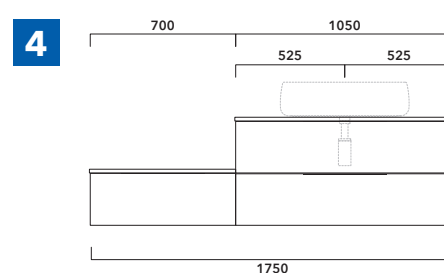

ATTENZIONE :

LA POSIZIONE DEL LAVABO È SEMPRE CENTRALE RISPETTO ALLA BASE PORTALAVABO

ATTENZIONE :
IL TOP NON È INCLUSO

Le basi portalavabo sono utilizzabili solo con **LAVABI DA APPOGGIO** (NO incasso, semincasso, sottopiano).

ESEMPI DI COMPOSIZIONI

1 | profondità cm 37:
n.1 **BX808** + n.1 **BX426** + **BXPR38** cm 155

2 | profondità cm 37:
n.2 **BX808** + **BXPR38** cm 140

3 | profondità cm 37:
n.1 **BX424** + n. 1 **BX994** + **BXPR38** cm 165

4 | profondità cm 37:
n.1 **BX296** + n. 1 **BX838** + **BXPR38** cm 70 +
BXPR38 cm 105

5 | profondità cm 37:
n.2 **BX944** + **BXPR38** cm 240

6 | profondità cm 37:
n.2 **BX804** + n.1 **BX436** + **BXPR38** cm 245