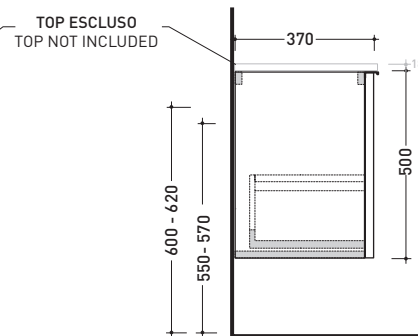

BX822 L 95 x P 37 x H 50

Base portlavabo sospesa H50 - 1 CASSETTO
TOP ESCLUSO

Complementi: **lavabi appoggio:**
Boll 42 (BL42L) / **Boll 56** (BL56L) / **Monò 54** (MN54L) /
NudaSlim 60 (ND60L / ND60PR) / **NudaSlim 75** (ND75L /
 ND75PR) / **Pass 39** (PS39LM) / **Pass 60** (PS60A) / **Pass 62** (PS62C)
 / **Pass 65** (PS65AT) / **Saltodacqua** (SD42L) / **Void 44** (VD44L)
Specchi linea SIMPLE, MAKE-UP

Accessori tecnici: **Sifone cromo** (SIFL/CR)
Sifone telescopico cromo (SIFL066)

Dim. Imballo | Peso **25,2 kg** | Pz. Pallet n° -

CE

vista zenitale / zenital view

assonometria / axonometry

vista frontale / frontal view

sezione longitudinale / section

dimensioni in mm

LEGNO: finiture

OK Arly OJ Bianco OJ Grigio OJ Canapa

<http://www.ceramicaflaminia.it/it/products/342-box>

©ceramicaflaminiaspa - è vietata la copia, la pubblicazione e la riproduzione anche parziale se non autorizzata