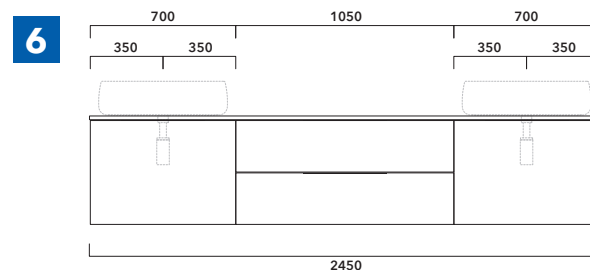

ATTENZIONE :

LA POSIZIONE DEL LAVABO È SEMPRE CENTRALE RISPETTO ALLA BASE PORTALAVABO

ATTENZIONE :
IL TOP NON È INCLUSO

Le basi portalavabo sono utilizzabili solo con **LAVABI DA APPOGGIO** (NO incasso, semincasso, sottopiano).

ESEMPI DI COMPOSIZIONI

1 | profondità cm 37:
n.1 **BX808** + n.1 **BX426** + **BXPR38** cm 155

2 | profondità cm 37:
n.2 **BX808** + **BXPR38** cm 140

3 | profondità cm 37:
n.1 **BX424** + n. 1 **BX994** + **BXPR38** cm 165

4 | profondità cm 37:
n.1 **BX296** + n. 1 **BX838** + **BXPR38** cm 70 +
BXPR38 cm 105

5 | profondità cm 37:
n.2 **BX944** + **BXPR38** cm 240

6 | profondità cm 37:
n.2 **BX804** + n.1 **BX436** + **BXPR38** cm 245