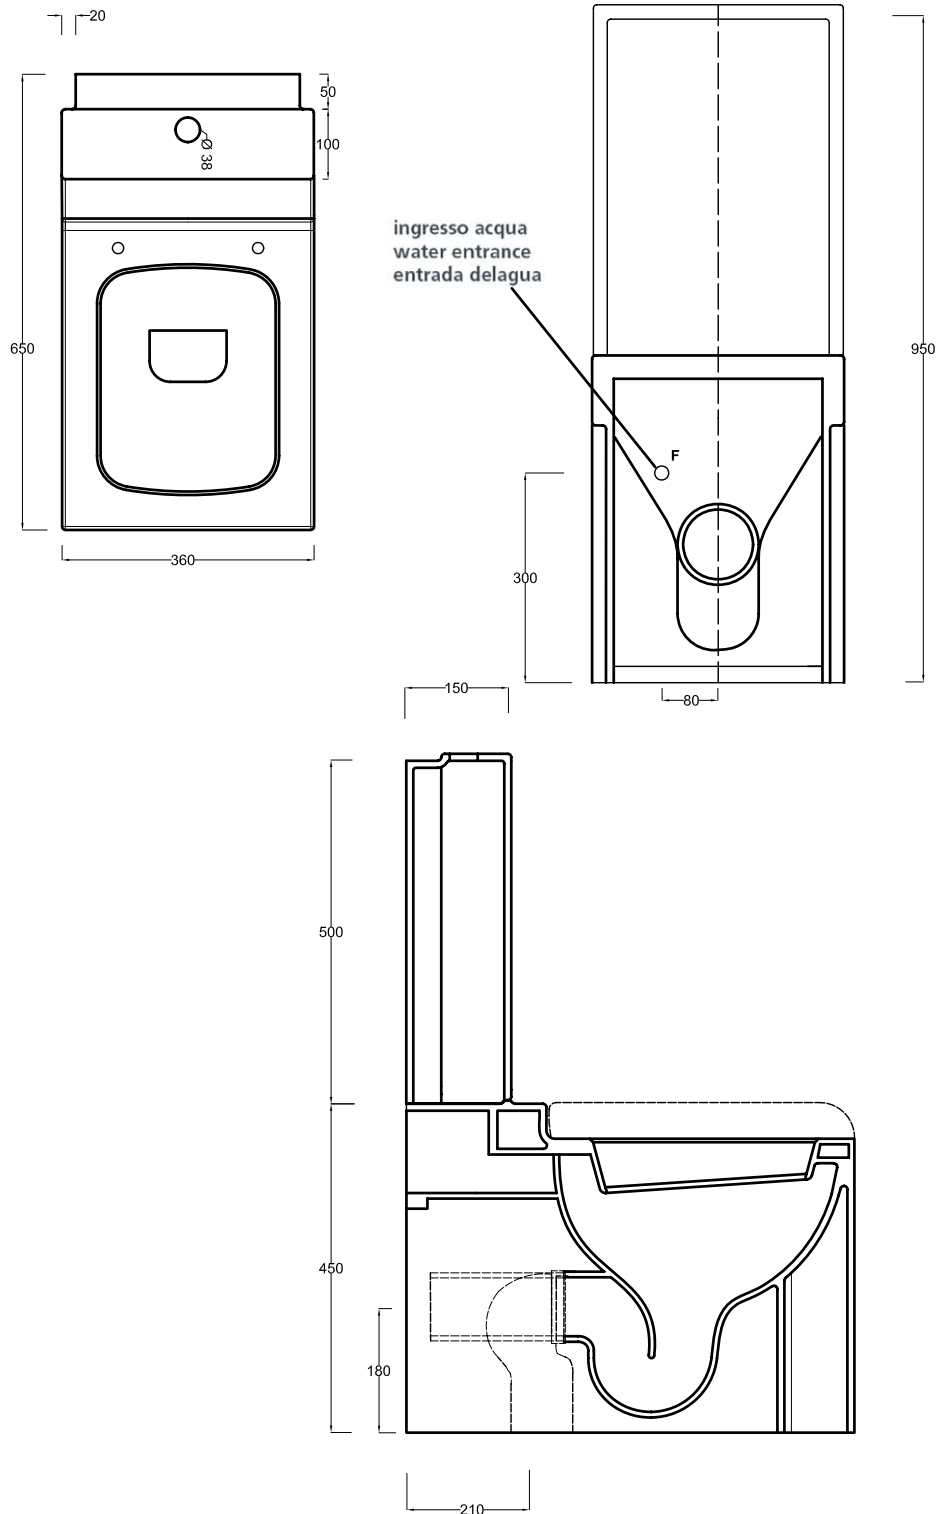

ART CERAM

ART CERAM SRL
VIA MONSIGNOR TENDERINI SNC
01033 CIVITA CASTELLANA (VT) - ITALY
T. (+39) 0761 599499
F. (+39) 0761 514232
E. INFO@ART CERAM.IT
W. WWW.ART CERAM.IT

LA FONTANA | Lfv003 + Lfc001

Vaso monoblocco + cassetta 54*36*45 + 50*15*36
Close coupled WC+ ceramic cistern 54*36*45 + 50*15*36

PESO/WEIGHT: KG 35 + 13

the.artceram
made in Italy

N.B. Le misure indicate possono subire una variazione dell'0,6% circa, dovuta ad usura stampi e a variazioni delle caratteristiche tecniche relative alle materie prime che compongono l'impasto.

N.B. Indicated size could have a variation of about 0,6% due to usure of the moulds or the variations of the materials' technical characteristics used in the mixture.