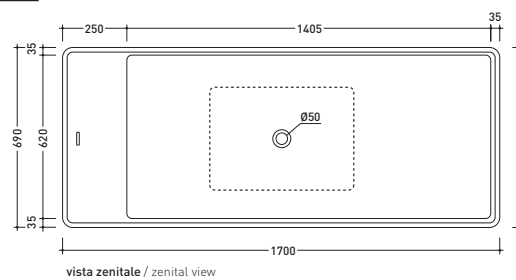

## MW170 Wash

Vasca cm 170 in Pietraluce  
(completa di sistema di scarico)

Complementi: **Rubinetti vasca linea ONE - NOKE' - SI - FOLD**  
**Accessori linea TWO - HOOP - NOKE' - FOLD**

Dim. Imballo **206 x 93 x 72 cm** | Peso **170 kg** | Pz. Pallet n° 1

**Capacità Max / Max Capacity 350 L.**  
**Peso Netto / Net Weight 170 Kg.**

dimensioni in mm

gennaio 2014

**PIETRALUCE: finiture lucide**

bianco

nero

blu ultramarina

rosso cuoto