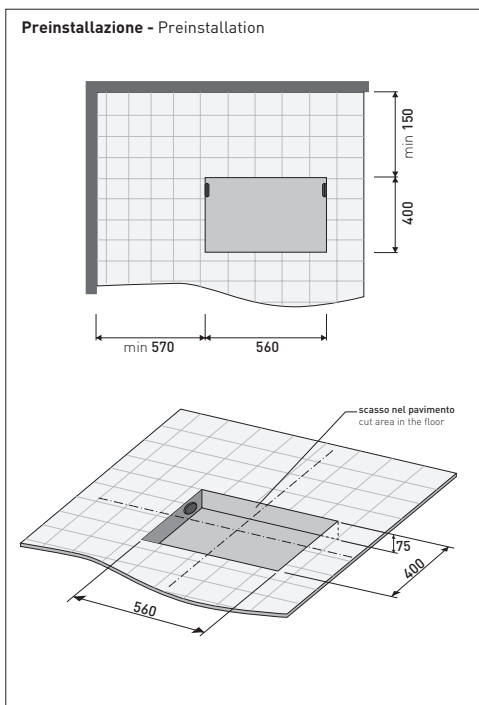

## MW170 Wash

Vasca cm 170 in Pietraluce  
(completa di sistema di scarico)

Complementi: **Rubinetti vasca linea ONE - NOKE' - SI - FOLD**  
**Accessori linea TWO - HOOP - NOKE' - FOLD**

Dim. Imballo **206 x 93 x 72 cm** | Peso **170 kg** | Pz. Pallet n° 1

**Capacità Max / Max Capacity 350 L.**  
**Peso Netto / Net Weight 170 Kg.**

dimensioni in mm

gennaio 2014

**PIETRALUCE: finiture lucide**

bianco

nero

blu ultramarina

rosso cuoto