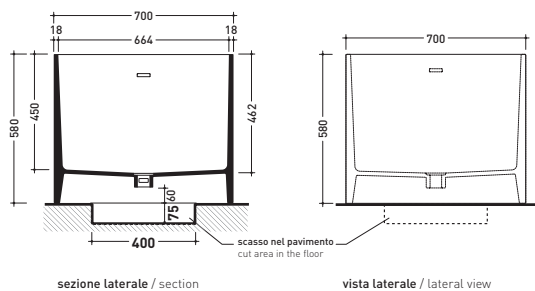

## MW170 Wash

Vasca cm 170 in Pietraluce  
(completa di sistema di scarico)

Complementi: **Rubinetti vasca linea ONE - NOKE' - SI - FOLD**  
**Accessori linea TWO - HOOP - NOKE' - FOLD**

Dim. Imballo **206 x 93 x 72 cm** | Peso **170 kg** | Pz. Pallet n° 1

**Capacità Max / Max Capacity 350 L.**  
**Peso Netto / Net Weight 170 Kg.**

dimensioni in mm

gennaio 2014

**PIETRALUCE: finiture lucide**

bianco

nero

blu ultramarina

rosso cuoto