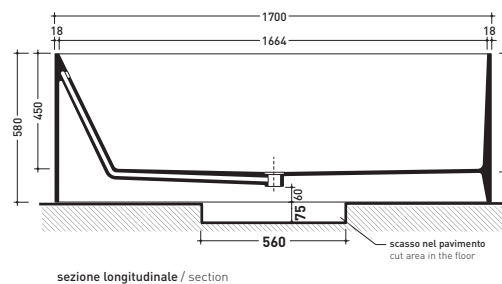

## MW170 Wash

Vasca cm 170 in Pietraluce  
(completa di sistema di scarico)

Complementi: **Rubinetti vasca linea ONE - NOKE' - SI - FOLD**  
**Accessori linea TWO - HOOP - NOKE' - FOLD**

Dim. Imballo **206 x 93 x 72 cm** | Peso **170 kg** | Pz. Pallet n° 1

**Capacità Max / Max Capacity 350 L.**  
**Peso Netto / Net Weight 170 Kg.**

dimensioni in mm

gennaio 2014

**PIETRALUCE: finiture lucide**

bianco

nero

blu ultramarina

rosso cuoto