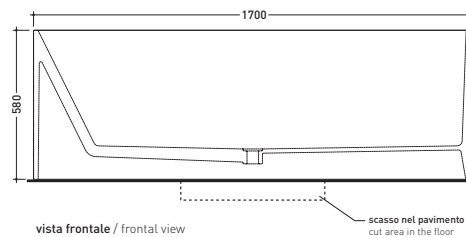

## MW170 Wash

Vasca cm 170 in Pietraluce  
(completa di sistema di scarico)

Complementi: **Rubinetti vasca linea ONE - NOKE' - SI - FOLD**  
**Accessori linea TWO - HOOP - NOKE' - FOLD**

Dim. Imballo **206 x 93 x 72 cm** | Peso **170 kg** | Pz. Pallet n° 1

**Capacità Max / Max Capacity 350 L.**  
**Peso Netto / Net Weight 170 Kg.**

dimensioni in mm

gennaio 2014

**PIETRALUCE: finiture lucide**

bianco

nero

blu ultramarina

rosso cuoto