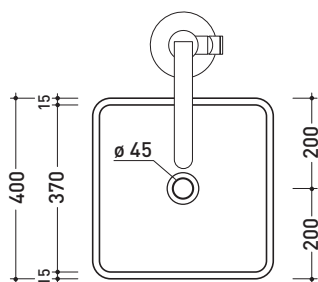

Monowash

➔ **FLAMINIA.**

design **GIULIO CAPPELLINI**

2005

MW40C Monowash 40

Lavabo a colonna cm 40 da centro stanza
(completo di kit di fissaggio a pavimento e sifone)

Complementi: **Rubinetti lavabo free-standing linea ONE - FOLD**
Accessori linea TWO - HOOP - NOKE' - FOLD

Accessori tecnici: **Piletta Stop & Go (PLSG)**

Dim. Imballo **42,5 x 42,5 x 90 cm** | Peso **45 kg** | Pz. Pallet n° **4**

vista zenitale / zenital view

allaccio scarico tramite raccordo tecnico per lavabo in PP 40/50 mm con morsetto
drainage connection: use a PP 40/50 mm connector for washbasin with holdfast

vista zenitale / zenital view

vista frontale / frontal view

sezione longitudinale / section

dimensioni in mm

gennaio 2014

CERAMICA: finiture lucide