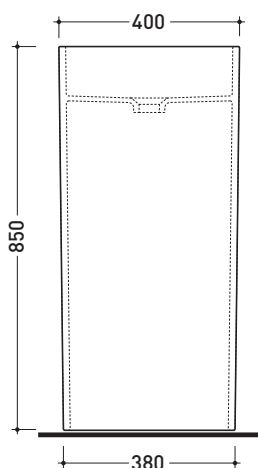

Accessori tecnici: **Piletta Stop & Go (PLSG)**

Dim. Imballo **42,5 x 42,5 x 90 cm** | Peso **45 kg** | Pz. Pallet n° **4**

vista zenitale / zenital view

allaccio scarico tramite raccordo tecnico per lavabo in PP 40/50 mm con morsetto
drainage connection: use a PP 40/50 mm connector for washbasin with holdfast

vista zenitale / zenital view

vista frontale / frontal view

sezione longitudinale / section

dimensioni in mm

gennaio 2014

CERAMICA: finiture lucide

CERAMICA: finiture opache

Monowash

vista zenitale / zenital view

vista frontale / frontal view

sezione longitudinale / section

dimensioni in mm

gennaio 2014

CERAMICA: finiture lucide