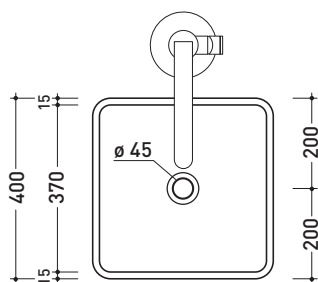

Accessori tecnici: **Piletta Stop & Go (PLSG)**

Dim. Imballo **42,5 x 42,5 x 90 cm** | Peso **45 kg** | Pz. Pallet n° **4**

vista zenitale / zenital view

allaccio scarico tramite raccordo tecnico per lavabo in PP 40/50 mm con morsetto
drainage connection: use a PP 40/50 mm connector for washbasin with holdfast

vista zenitale / zenital view

vista frontale / frontal view

sezione longitudinale / section

dimensioni in mm

gennaio 2014

CERAMICA: finiture lucide

CERAMICA: finiture opache

Monowash

vista zenitale / zenital view

vista frontale / frontal view

sezione longitudinale / section

dimensioni in mm

gennaio 2014

CERAMICA: finiture lucide