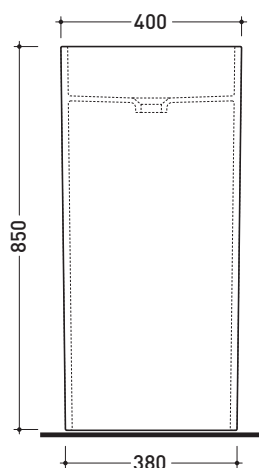

Accessori tecnici: **Piletta Stop & Go (PLSG)**

Dim. Imballo **42,5 x 42,5 x 90 cm** | Peso **45 kg** | Pz. Pallet n° **4**

vista zenitale / zenital view

allaccio scarico tramite raccordo tecnico per lavabo in PP 40/50 mm con morsetto
drainage connection: use a PP 40/50 mm connector for washbasin with holdfast

vista zenitale / zenital view

vista frontale / frontal view

sezione longitudinale / section

dimensioni in mm

gennaio 2014

CERAMICA: finiture lucide

CERAMICA: finiture opache

Monowash

vista zenitale / zenital view

vista frontale / frontal view

sezione longitudinale / section

dimensioni in mm

gennaio 2014

CERAMICA: finiture lucide