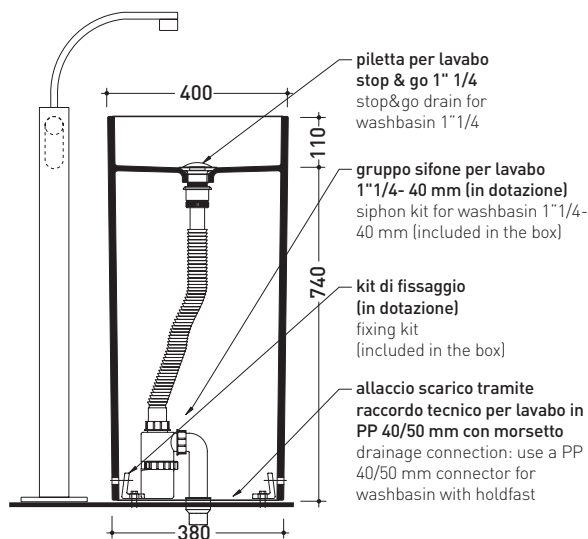

Accessori tecnici: **Piletta Stop & Go (PLSG)**

Dim. Imballo **42,5 x 42,5 x 90 cm** | Peso **45 kg** | Pz. Pallet n° **4**

vista zenitale / zenital view

allaccio scarico tramite raccordo tecnico per lavabo in PP 40/50 mm con morsetto
drainage connection: use a PP 40/50 mm connector for washbasin with holdfast

vista zenitale / zenital view

vista frontale / frontal view

sezione longitudinale / section

dimensioni in mm

gennaio 2014

CERAMICA: finiture lucide