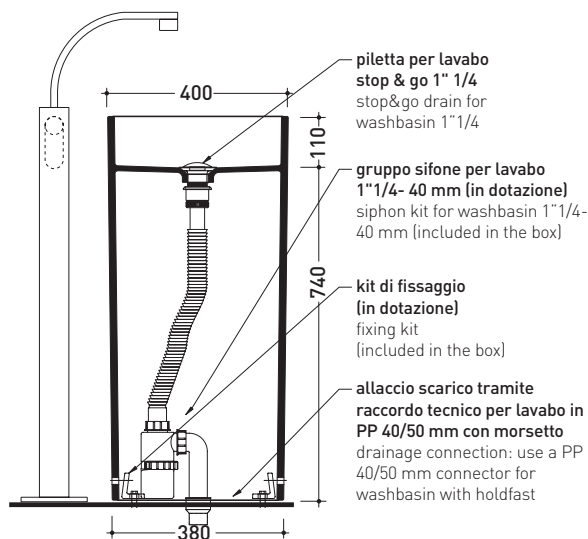

Monowash

➔ **FLAMINIA.**

design **GIULIO CAPPELLINI**

2005

MW40C Monowash 40

Lavabo a colonna cm 40 da centro stanza
(completo di kit di fissaggio a pavimento e sifone)

Complementi: **Rubinetti lavabo free-standing linea ONE - FOLD**
Accessori linea TWO - HOOP - NOKE' - FOLD

Accessori tecnici: **Piletta Stop & Go (PLSG)**

Dim. Imballo **42,5 x 42,5 x 90 cm** | Peso **45 kg** | Pz. Pallet n° **4**

vista zenitale / zenital view

allaccio scarico tramite raccordo tecnico per lavabo in PP 40/50 mm con morsetto
drainage connection: use a PP 40/50 mm connector for washbasin with holdfast

vista zenitale / zenital view

vista frontale / frontal view

sezione longitudinale / section

dimensioni in mm

gennaio 2014

CERAMICA: finiture lucide

CERAMICA: finiture opache

Monowash