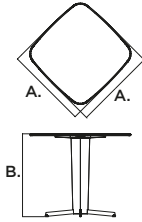

RIPIANO IN PRECOMPOSTO MDF

MDF plywood shelf

MDF03
Bianco
White

MDF05
Antracite
Anthracite

Bordo
Edge
30mm

PORTA VENEZIA BAR TABLE - SQUARE

A.
Top
600x600mm
700x700mm
730x730mm
800x800mm

B.
Height
710mm
1070mm

PORTA VENEZIA BAR TABLE - ROUND

A.
Top
Ø 600mm
Ø 700mm
Ø 800mm

B.
Height
710mm
1070mm

PORTA VENEZIA BAR TABLE - 4 LEGS

A.
Top
800x800mm

B.
Height
720mm

*Disponibile solo con piano in MDF.
Available only with MDF top.*