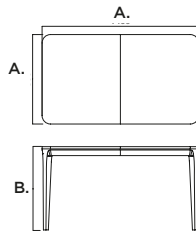

B.
Height
750mm

PORTA VENEZIA TABLE - LIVING

A.
Top
800x1400mm
900x1600mm

B.
Height
750mm

TELAIO/Frame

TELAIO IN MASSELLO DI FAGGIO

Solid beech frame

MAFG4
Faggio naturale
Natural beech

MAFC3
Faggio wengè
Wenge-stain beech

MAFLG6
Faggio laccato bianco
White lacquered beech

RIPIANO/Table top

RIPIANO IN PRECOMPOSTO MDF

MDF plywood shelf

MDF03
Bianco
White

MDF05
Antracite
Anthracite

Bordo Edge 30mm

PORTA VENEZIA EXTENDABLE TABLE - SLIM

A.
Top800x1400mm + 460mm
800x1600mm + 460mm
900x1800mm + 560mmB.
Height
750mm

TELAIO/Frame

TELAIO IN MASSELLO DI FAGGIO

Solid beech frame

MAFG4
Faggio naturale
Natural beechMAFC3
Faggio wengè
Wenge-stain beechMAFLG6
Faggio laccato bianco
White lacquered beech

PORTA VENEZIA BAR TABLE - ROUND

A.
Top
Ø 600mm
Ø 700mm
Ø 800mm

B.
Height
710mm
1070mm

PORTA VENEZIA BAR TABLE - 4 LEGS

A.
Top
800x800mm

B.
Height
720mm

*Disponibile solo con piano in MDF.
Available only with MDF top.*