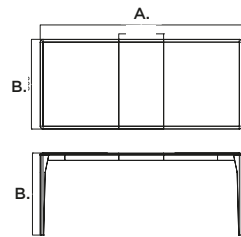

PORTA VENEZIA EXTENDABLE TABLE - SLIM

A.
Top800x1400mm + 460mm
800x1600mm + 460mm
900x1800mm + 560mmB.
Height
750mm

TELAIO/Frame

TELAIO IN MASSELLO DI FAGGIO

Solid beech frame

MAFG4
Faggio naturale
Natural beechMAFC3
Faggio wengè
Wenge-stain beechMAFLG6
Faggio laccato bianco
White lacquered beech

TELAIO/Frame

RIPIANO IN PRECOMPOSTO MDF

MDF plywood shelf

MDF03
Bianco
WhiteMDF05
Antracite
Anthracite

RIPIANO/Table top

RIPIANO IN PRECOMPOSTO MDF

MDF plywood shelf

MDF03
Bianco
WhiteMDF05
Antracite
AnthraciteBordo
Edge
30mm

PORTA VENEZIA EXTENDABLE TABLE - LIVING

A.
Top
800x1400mm + 460mm
800x1600mm + 460mm
900x1800mm + 560mm

B.
Height
750mm

TELAIO/Frame

TELAIO IN MASSELLO DI FAGGIO

Solid beech frame

MAFG4
Faggio naturale
Natural beech

PORTA VENEZIA BAR TABLE - ROUND

A.
Top
Ø 600mm
Ø 700mm
Ø 800mm

B.
Height
710mm
1070mm

PORTA VENEZIA BAR TABLE - 4 LEGS

A.
Top
800x800mm

B.
Height
720mm

*Disponibile solo con piano in MDF.
Available only with MDF top.*