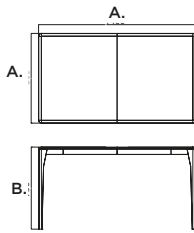

PORTA VENEZIA EXTENDABLE TABLE - SLIM

A.
Top800x1400mm + 460mm
800x1600mm + 460mm
900x1800mm + 560mmB.
Height
750mm

TELAIO/Frame

TELAIO IN MASSELLO DI FAGGIO

Solid beech frame

MAFG4
Faggio naturale
Natural beechMAFC3
Faggio wengè
Wenge-stain beechMAFLG6
Faggio laccato bianco
White lacquered beech

TELAIO/Frame

RIPIANO IN PRECOMPOSTO MDF

MDF plywood shelf

MDF03
Bianco
WhiteMDF05
Antracite
Anthracite

RIPIANO/Table top

RIPIANO IN PRECOMPOSTO MDF

MDF plywood shelf

MDF03
Bianco
WhiteMDF05
Antracite
AnthraciteBordo
Edge
30mm

PORTA VENEZIA EXTENDABLE TABLE - LIVING

A.
Top
800x1400mm + 460mm
800x1600mm + 460mm
900x1800mm + 560mm

B.
Height
750mm

TELAIO/Frame

TELAIO IN MASSELLO DI FAGGIO

Solid beech frame

MAFG4
Faggio naturale
Natural beech

PORTA VENEZIA BAR TABLE - ROUND

A.
Top
Ø 600mm
Ø 700mm
Ø 800mm

B.
Height
710mm
1070mm

PORTA VENEZIA BAR TABLE - 4 LEGS

A.
Top
800x800mm

B.
Height
720mm

*Disponibile solo con piano in MDF.
Available only with MDF top.*