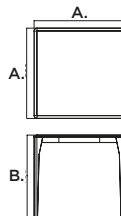

RIPIANO IN PRECOMPOSTO MDF

MDF plywood shelf

MDF03
Bianco
White

MDF05
Antracite
Anthracite

Bordo
Edge
30mm

PORTA VENEZIA BAR TABLE - SQUARE

A.
Top
600x600mm
700x700mm
730x730mm
800x800mm

B.
Height
710mm
1070mm

PORTA VENEZIA BAR TABLE - ROUND

A.
Top
Ø 600mm
Ø 700mm
Ø 800mm

B.
Height
710mm
1070mm

PORTA VENEZIA BAR TABLE - 4 LEGS

A.
Top
800x800mm

B.
Height
720mm

*Disponibile solo con piano in MDF.
Available only with MDF top.*