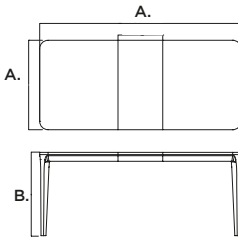

B.
Height
750mm

PORTA VENEZIA TABLE - LIVING

A.
Top
800x1400mm
900x1600mm

B.
Height
750mm

TELAIO/Frame

TELAIO IN MASSELLO DI FAGGIO

Solid beech frame

MAFG4
Faggio naturale
Natural beech

PORTA VENEZIA EXTENDABLE TABLE - SLIM

A.
Top800x1400mm + 460mm
800x1600mm + 460mm
900x1800mm + 560mmB.
Height
750mm

TELAIO/Frame

TELAIO IN MASSELLO DI FAGGIO

Solid beech frame

MAFG4
Faggio naturale
Natural beechMAFC3
Faggio wengè
Wenge-stain beechMAFLG6
Faggio laccato bianco
White lacquered beech

PORTA VENEZIA EXTENDABLE TABLE - LIVING

A.
Top
800x1400mm + 460mm
800x1600mm + 460mm
900x1800mm + 560mm

B.
Height
750mm

TELAIO/Frame

TELAIO IN MASSELLO DI FAGGIO

Solid beech frame

MAFG4
Faggio naturale
Natural beech

PORTA VENEZIA BAR TABLE - ROUND

A.
Top
Ø 600mm
Ø 700mm
Ø 800mm

B.
Height
710mm
1070mm

PORTA VENEZIA BAR TABLE - 4 LEGS

A.
Top
800x800mm

B.
Height
720mm

*Disponibile solo con piano in MDF.
Available only with MDF top.*