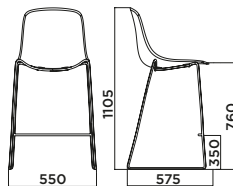

IMPILABILITÀ
Stackability

ESTERNO
Outdoor

PURE LOOP MONO RETRO

PURE LOOP MONO WOODEN LEGS

PURE LOOP MONO KITCHEN STOOL

PURE LOOP MONO BAR STOOL

TELAIO/Frame							
TELAIO IN ACCIAIO							
Steel frame	AC01 Cromato Cromium-plated	AC30 Verniciato bianco opaco White matt painted	AC31 Verniciato nero opaco Black matt painted	AC12 Cromato nero Black chrome	AC13 Cromato rame Copper chrome	AC32 Verniciato grigio opaco Grey matt painted	
BASE E SUPPORTO IN ALLUMINIO							
Aluminium base and support							
				AL07 Pulito Polished	AL30 Verniciato bianco opaco White matt painted	AL31 Verniciato opaco nero Black matt painted	
SCocca/Shell							
POLIPROPILENE							
Polypropylene		PP20 Bianco White	PP31 Nero carbone Coal black	PP513 Verde militare Military green	PP7608U Marsala Marsala	PP27 Curry Curry	
							
					PP503 Azzurro polvere Powder blue	PP514 Sabbia Sand	
TELAIO RETRO/Retro Frame							
LEGNO MASSELLO							
Solid wood			MAR03 Rovere naturale Natural oak	MAR08 Rovere verniciato nero Black painted oak	MAR06 Rovere verniciato antracite Anthracite painted oak	MAFLG6 Faggio laccato bianco White lacquered beech	
GAMBE LEGNO/Wooden Legs							
MASSELLO DI FAGGIO							
Solid beech				MAFGV Faggio naturale Natural beech	MAFC3 Faggio wengé Wenge-stain beech	MAFLG6 Faggio laccato bianco White lacquered beech	
TAPPEZZERIA							
Upholstery	<i>Canvas Kvadrat Cava 3 Kvadrat Divina 3 Kvadrat Divina Melange 2 Kvadrat</i>	<i>Field Kvadrat Umami Kvadrat Steelcut Trio Kvadrat Revive Kvadrat 1</i>	<i>Fiord Kvadrat Harald Kvadrat Recheck Kvadrat</i>	<i>Flash No-shrink Byte</i>		<i>Full-grain leather</i>	<i>Eco leather</i>