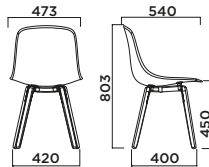

IMPILABILITÀ
Stackability

ESTERNO
Outdoor

PURE LOOP MONO RETRO

PURE LOOP MONO WOODEN LEGS

PURE LOOP MONO KITCHEN STOOL

PURE LOOP MONO BAR STOOL

TELAIO/Frame							
TELAIO IN ACCIAIO							
Steel frame	AC01 Cromato Cromium-plated	AC30 Verniciato bianco opaco White matt painted	AC31 Verniciato nero opaco Black matt painted	AC12 Cromato nero Black chrome	AC13 Cromato rame Copper chrome	AC32 Verniciato grigio opaco Grey matt painted	
BASE E SUPPORTO IN ALLUMINIO							
Aluminium base and support							
				AL07 Pulito Polished	AL30 Verniciato bianco opaco White matt painted	AL31 Verniciato opaco nero Black matt painted	
SCocca/Shell							
POLIPROPILENE							
Polypropylene		PP20 Bianco White	PP31 Nero carbone Coal black	PP513 Verde militare Military green	PP7608U Marsala Marsala	PP27 Curry Curry	
							
					PP503 Azzurro polvere Powder blue	PP514 Sabbia Sand	
TELAIO RETRO/Retro Frame							
LEGNO MASSELLO							
Solid wood			MAR03 Rovere naturale Natural oak	MAR08 Rovere verniciato nero Black painted oak	MAR06 Rovere verniciato antracite Anthracite painted oak	MAFLG6 Faggio laccato bianco White lacquered beech	
GAMBE LEGNO/Wooden Legs							
MASSELLO DI FAGGIO							
Solid beech				MAFGV Faggio naturale Natural beech	MAFC3 Faggio wengé Wenge-stain beech	MAFLG6 Faggio laccato bianco White lacquered beech	
TAPPEZZERIA							
Upholstery	<i>Canvas Kvadrat Cava 3 Kvadrat Divina 3 Kvadrat Divina Melange 2 Kvadrat</i>	<i>Field Kvadrat Umami Kvadrat Steelcut Trio Kvadrat Revive Kvadrat 1</i>	<i>Fiord Kvadrat Harald Kvadrat Recheck Kvadrat</i>	<i>Flash No-shrink Byte</i>		<i>Full-grain leather</i>	<i>Eco leather</i>