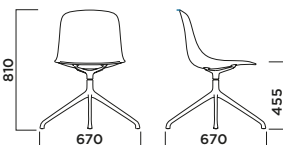

IMPILABILITÀ
Stackability

ESTERNO
Outdoor

PURE LOOP MONO 4 LEGS WITH ARMS

PURE MONO SLEDGE

PURE LOOP MONO 4 STAR ALUMINIUM BASE

PURE LOOP MONO SWIVEL WITH CASTORS

PURE LOOP MONO 5 STAR UPDOWN

RIVESTIMENTO
Upholstery

IMPILABILITÀ
Stackability

ESTERNO
Outdoor

PURE LOOP MONO RETRO

PURE LOOP MONO WOODEN LEGS

PURE LOOP MONO KITCHEN STOOL

PURE LOOP MONO BAR STOOL

TELAIO/Frame							
TELAIO IN ACCIAIO							
Steel frame	AC01 Cromato Cromium-plated	AC30 Verniciato bianco opaco White matt painted	AC31 Verniciato nero opaco Black matt painted	AC12 Cromato nero Black chrome	AC13 Cromato rame Copper chrome	AC32 Verniciato grigio opaco Grey matt painted	
BASE E SUPPORTO IN ALLUMINIO							
Aluminium base and support							
				AL07 Pulito Polished	AL30 Verniciato bianco opaco White matt painted	AL31 Verniciato opaco nero Black matt painted	
SCocca/Shell							
POLIPROPILENE							
Polypropylene		PP20 Bianco White	PP31 Nero carbone Coal black	PP513 Verde militare Military green	PP7608U Marsala Marsala	PP27 Curry Curry	
							
					PP503 Azzurro polvere Powder blue	PP514 Sabbia Sand	
TELAIO RETRO/Retro Frame							
LEGNO MASSELLO							
Solid wood			MAR03 Rovere naturale Natural oak	MAR08 Rovere verniciato nero Black painted oak	MAR06 Rovere verniciato antracite Anthracite painted oak	MAFLG6 Faggio laccato bianco White lacquered beech	
GAMBE LEGNO/Wooden Legs							
MASSELLO DI FAGGIO							
Solid beech				MAFGV Faggio naturale Natural beech	MAFC3 Faggio wengé Wenge-stain beech	MAFLG6 Faggio laccato bianco White lacquered beech	
TAPPEZZERIA							
Upholstery	<i>Canvas Kvadrat Cava 3 Kvadrat Divina 3 Kvadrat Divina Melange 2 Kvadrat</i>	<i>Field Kvadrat Umami Kvadrat Steelcut Trio Kvadrat Revive Kvadrat 1</i>	<i>Fiord Kvadrat Harald Kvadrat Recheck Kvadrat</i>	<i>Flash No-shrink Byte</i>		<i>Full-grain leather</i>	<i>Eco leather</i>