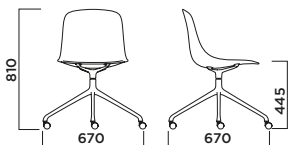

IMPILABILITÀ
Stackability

ESTERNO
Outdoor

PURE LOOP MONO 4 LEGS WITH ARMS

PURE MONO SLEDGE

PURE LOOP MONO 4 STAR ALUMINIUM BASE

PURE LOOP MONO SWIVEL WITH CASTORS

PURE LOOP MONO 5 STAR UPDOWN

RIVESTIMENTO
Upholstery

IMPILABILITÀ
Stackability

ESTERNO
Outdoor

PURE LOOP MONO RETRO

PURE LOOP MONO WOODEN LEGS

PURE LOOP MONO KITCHEN STOOL

PURE LOOP MONO BAR STOOL

TELAIO/Frame							
TELAIO IN ACCIAIO							
Steel frame	AC01 Cromato Cromium-plated	AC30 Verniciato bianco opaco White matt painted	AC31 Verniciato nero opaco Black matt painted	AC12 Cromato nero Black chrome	AC13 Cromato rame Copper chrome	AC32 Verniciato grigio opaco Grey matt painted	
BASE E SUPPORTO IN ALLUMINIO							
Aluminium base and support							
				AL07 Pulito Polished	AL30 Verniciato bianco opaco White matt painted	AL31 Verniciato opaco nero Black matt painted	
SCocca/Shell							
POLIPROPILENE							
Polypropylene		PP20 Bianco White	PP31 Nero carbone Coal black	PP513 Verde militare Military green	PP7608U Marsala Marsala	PP27 Curry Curry	
							
					PP503 Azzurro polvere Powder blue	PP514 Sabbia Sand	
TELAIO RETRO/Retro Frame							
LEGNO MASSELLO							
Solid wood			MAR03 Rovere naturale Natural oak	MAR08 Rovere verniciato nero Black painted oak	MAR06 Rovere verniciato antracite Anthracite painted oak	MAFLG6 Faggio laccato bianco White lacquered beech	
GAMBE LEGNO/Wooden Legs							
MASSELLO DI FAGGIO							
Solid beech				MAFGV Faggio naturale Natural beech	MAFC3 Faggio wengé Wenge-stain beech	MAFLG6 Faggio laccato bianco White lacquered beech	
TAPPEZZERIA							
Upholstery	<i>Canvas Kvadrat Cava 3 Kvadrat Divina 3 Kvadrat Divina Melange 2 Kvadrat</i>	<i>Field Kvadrat Umami Kvadrat Steelcut Trio Kvadrat Revive Kvadrat 1</i>	<i>Fiord Kvadrat Harald Kvadrat Recheck Kvadrat</i>	<i>Flash No-shrink Byte</i>		<i>Full-grain leather</i>	<i>Eco leather</i>