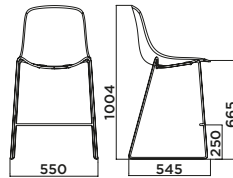

IMPILABILITÀ
Stackability

ESTERNO
Outdoor

PURE LOOP MONO RETRO

PURE LOOP MONO WOODEN LEGS

PURE LOOP MONO KITCHEN STOOL

PURE LOOP MONO BAR STOOL

TELAIO/Frame							
TELAIO IN ACCIAIO							
Steel frame	AC01 Cromato Cromium-plated	AC30 Verniciato bianco opaco White matt painted	AC31 Verniciato nero opaco Black matt painted	AC12 Cromato nero Black chrome	AC13 Cromato rame Copper chrome	AC32 Verniciato grigio opaco Grey matt painted	
BASE E SUPPORTO IN ALLUMINIO							
Aluminium base and support							
				AL07 Pulito Polished	AL30 Verniciato bianco opaco White matt painted	AL31 Verniciato opaco nero Black matt painted	
SCocca/Shell							
POLIPROPILENE							
Polypropylene		PP20 Bianco White	PP31 Nero carbone Coal black	PP513 Verde militare Military green	PP7608U Marsala Marsala	PP27 Curry Curry	
							
					PP503 Azzurro polvere Powder blue	PP514 Sabbia Sand	
TELAIO RETRO/Retro Frame							
LEGNO MASSELLO							
Solid wood			MAR03 Rovere naturale Natural oak	MAR08 Rovere verniciato nero Black painted oak	MAR06 Rovere verniciato antracite Anthracite painted oak	MAFLG6 Faggio laccato bianco White lacquered beech	
GAMBE LEGNO/Wooden Legs							
MASSELLO DI FAGGIO							
Solid beech				MAFGV Faggio naturale Natural beech	MAFC3 Faggio wengé Wenge-stain beech	MAFLG6 Faggio laccato bianco White lacquered beech	
TAPPEZZERIA							
Upholstery	<i>Canvas Kvadrat Cava 3 Kvadrat Divina 3 Kvadrat Divina Melange 2 Kvadrat</i>	<i>Field Kvadrat Umami Kvadrat Steelcut Trio Kvadrat Revive Kvadrat 1</i>	<i>Fiord Kvadrat Harald Kvadrat Recheck Kvadrat</i>	<i>Flash No-shrink Byte</i>		<i>Full-grain leather</i>	<i>Eco leather</i>