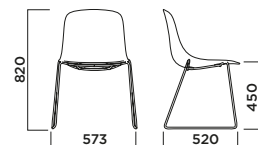

IMPILABILITÀ
Stackability

ESTERNO
Outdoor

PURE LOOP MONO 4 LEGS WITH ARMS

PURE MONO SLEDGE

PURE LOOP MONO 4 STAR ALUMINIUM BASE

PURE LOOP MONO SWIVEL WITH CASTORS

PURE LOOP MONO 5 STAR UPDOWN

RIVESTIMENTO
Upholstery

IMPILABILITÀ
Stackability

ESTERNO
Outdoor

PURE LOOP MONO RETRO

PURE LOOP MONO WOODEN LEGS

PURE LOOP MONO KITCHEN STOOL

PURE LOOP MONO BAR STOOL

TELAIO/Frame							
TELAIO IN ACCIAIO							
Steel frame	AC01 Cromato Cromium-plated	AC30 Verniciato bianco opaco White matt painted	AC31 Verniciato nero opaco Black matt painted	AC12 Cromato nero Black chrome	AC13 Cromato rame Copper chrome	AC32 Verniciato grigio opaco Grey matt painted	
BASE E SUPPORTO IN ALLUMINIO							
Aluminium base and support							
				AL07 Pulito Polished	AL30 Verniciato bianco opaco White matt painted	AL31 Verniciato opaco nero Black matt painted	
SCocca/Shell							
POLIPROPILENE							
Polypropylene		PP20 Bianco White	PP31 Nero carbone Coal black	PP513 Verde militare Military green	PP7608U Marsala Marsala	PP27 Curry Curry	
							
					PP503 Azzurro polvere Powder blue	PP514 Sabbia Sand	
TELAIO RETRO/Retro Frame							
LEGNO MASSELLO							
Solid wood			MAR03 Rovere naturale Natural oak	MAR08 Rovere verniciato nero Black painted oak	MAR06 Rovere verniciato antracite Anthracite painted oak	MAFLG6 Faggio laccato bianco White lacquered beech	
GAMBE LEGNO/Wooden Legs							
MASSELLO DI FAGGIO							
Solid beech				MAFGV Faggio naturale Natural beech	MAFC3 Faggio wengé Wenge-stain beech	MAFLG6 Faggio laccato bianco White lacquered beech	
TAPPEZZERIA							
Upholstery	<i>Canvas Kvadrat Cava 3 Kvadrat Divina 3 Kvadrat Divina Melange 2 Kvadrat</i>	<i>Field Kvadrat Umami Kvadrat Steelcut Trio Kvadrat Revive Kvadrat 1</i>	<i>Fiord Kvadrat Harald Kvadrat Recheck Kvadrat</i>	<i>Flash No-shrink Byte</i>		<i>Full-grain leather</i>	<i>Eco leather</i>