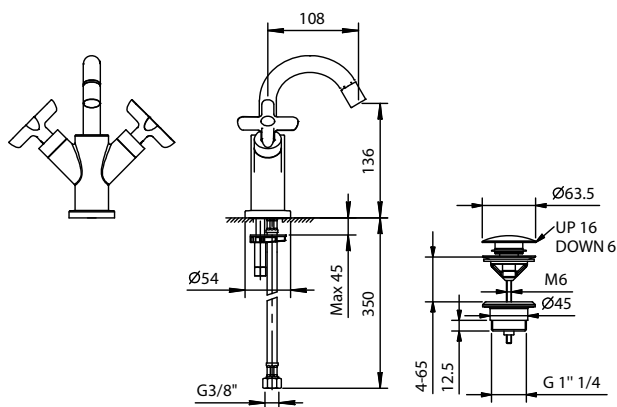

Progetto:

Stanza:

Data:

Commento: