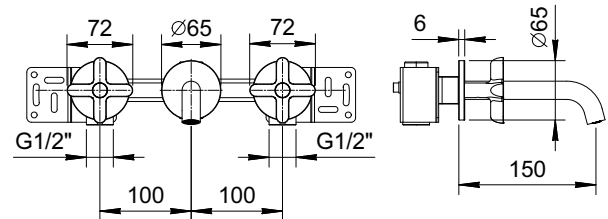

Art. R010B+R010A

Gruppo lavabo da parete

- interasse bocca cm 15
- maniglie
- limitatore di portata 5 l/min a 3 bar
- vitone ceramico 90°
- ingressi da 1/2"
- senza scarico

Parte esterna

Finiture:

☐	Cromo	53 02 R010B
☐	Nickel PVD	53 95 R010B
☐	Matt Gun Metal PVD	53 P5 R010B
☐	Matt British Gold PVD	53 P6 R010B
☐	Brushed Copper PVD	53 P7 R010B

Parte da incasso

Finiture:

☐		44 00 R010A

Progetto:

Stanza:

Data:

Commento:

Certificazioni:

lead^ofree