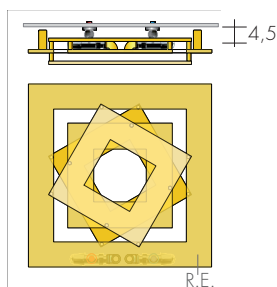

design Luigi Brembilla forme per un termoarredo che decora e riscalda la casa allo stesso tempo.

DIMENSIONI

Larghezza: 56/75/90 cm

Altezza: 56/75/90 cm

Profondità: 8 cm

Sporgenza dal muro: 12,5 cm

MODELLO	H/L cm	Bianco sablé di serie €	EN 442 Δt 50 K watt	▲ ▼ int.att. •cm	Altezza H cm	Larghezza L cm	Peso M Kg	Volume V dm ³	VERSIONI MISTE	
									R.E. cl.II con Collettore*	W €
ZOOM	56-56	719,30	420	19	56	56	8,7	2,6	400	155,80
ZOOM	75-75	829,50	643	19	75	75	13,6	4,1	650	159,30
ZOOM	90-90	924,00	835	19	90	90	17,7	5,3	900	165,80