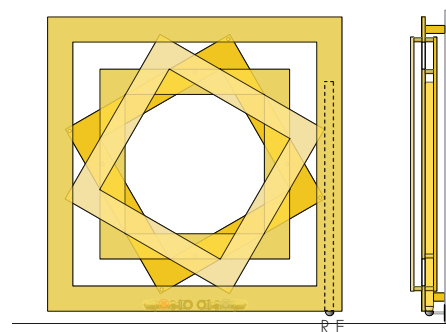

design Luigi Brembilla forme per un termoarredo che decora e riscalda la casa allo stesso tempo.

DIMENSIONI

Larghezza: 56/75/90 cm

Altezza: 56/75/90 cm

Profondità: 8 cm

Sporgenza dal muro: 12,5 cm

MODELLO	H/L cm	Bianco sablé di serie €	EN 442 Δt 50 K watt	▲ ▼ int.att. •cm	Altezza H cm	Larghezza L cm	Peso M Kg	Volume V dm ³	VERSIONI MISTE	
									R.E. cl.II con Collettore*	W €
ZOOM	56-56	719,30	420	19	56	56	8,7	2,6	400	155,80
ZOOM	75-75	829,50	643	19	75	75	13,6	4,1	650	159,30
ZOOM	90-90	924,00	835	19	90	90	17,7	5,3	900	165,80