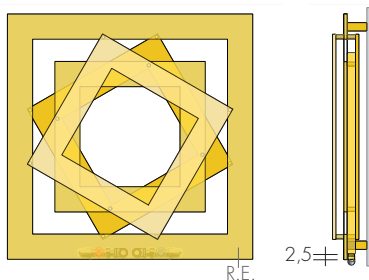

design Luigi Brembilla forme per un termoarredo che decora e riscalda la casa allo stesso tempo.

DIMENSIONI

Larghezza: 56/75/90 cm

Altezza: 56/75/90 cm

Profondità: 8 cm

Sporgenza dal muro: 12,5 cm

MODELLO	H/L cm	Bianco sablé di serie €	EN 442 Δt 50 K watt	▲ ▼ int.att. •cm	Altezza H cm	Larghezza L cm	Peso M Kg	Volume V dm ³	VERSIONI MISTE	
									R.E. cl.II con Collettore*	W €
ZOOM	56-56	719,30	420	19	56	56	8,7	2,6	400	155,80
ZOOM	75-75	829,50	643	19	75	75	13,6	4,1	650	159,30
ZOOM	90-90	924,00	835	19	90	90	17,7	5,3	900	165,80