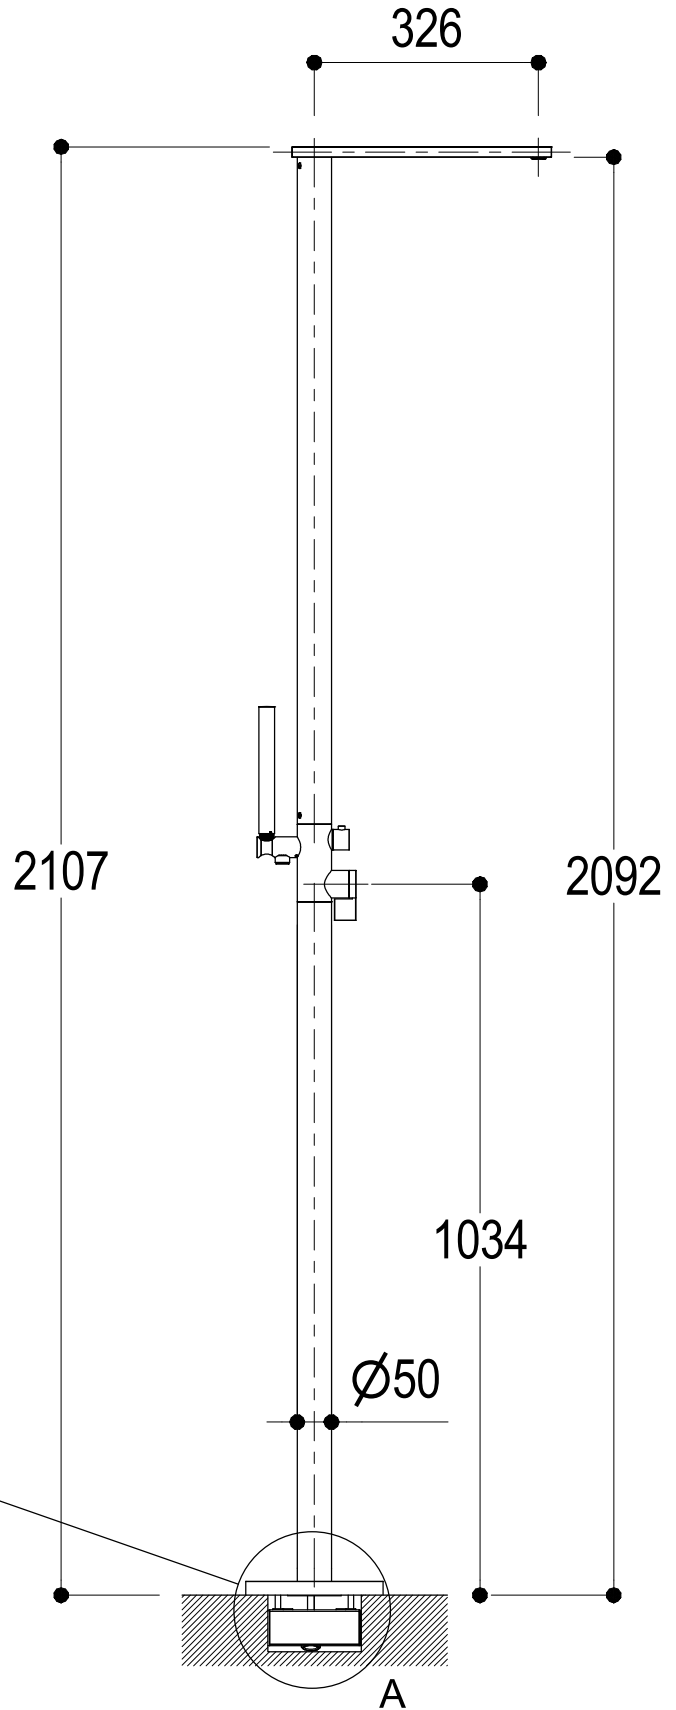

SCHEDA TECNICA / TECHNICAL DATA

RUBINETTERIE RITMONIO S.R.L. si riserva tutti i diritti connessi con il presente documento e con l'oggetto o la materia ivi rappresentati con divieto di riprodurlo, utilizzarlo o renderlo accessibile a terzi in assenza di previa autorizzazione. Disegno CAD non modificabile a mano

Vista ISO

Ritmonio
Living a quality experience.
13019 VARALLO - (VC) - ITALY

SERIE DOT316

CODICE PR50DJ2S1

DATA EMISSIONE 06/11/18

DENOMINAZIONE Colonna per doccia da terra
Standing floor shower

REVISIONE /
/