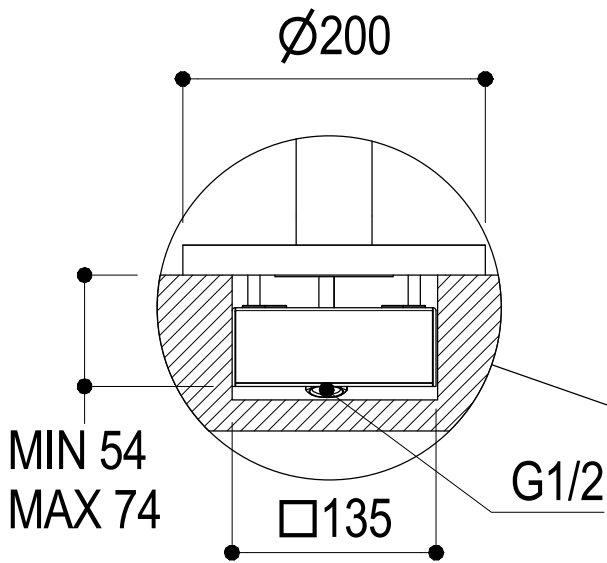

Vista ISO

Ritmonio
Living a quality experience.
13019 VARALLO - (VC) - ITALY

SERIE DOT316

CODICE PR50DJ2S1

DATA EMISSIONE 06/11/18

DENOMINAZIONE Colonna per doccia da terra
Standing floor shower

REVISIONE /
/