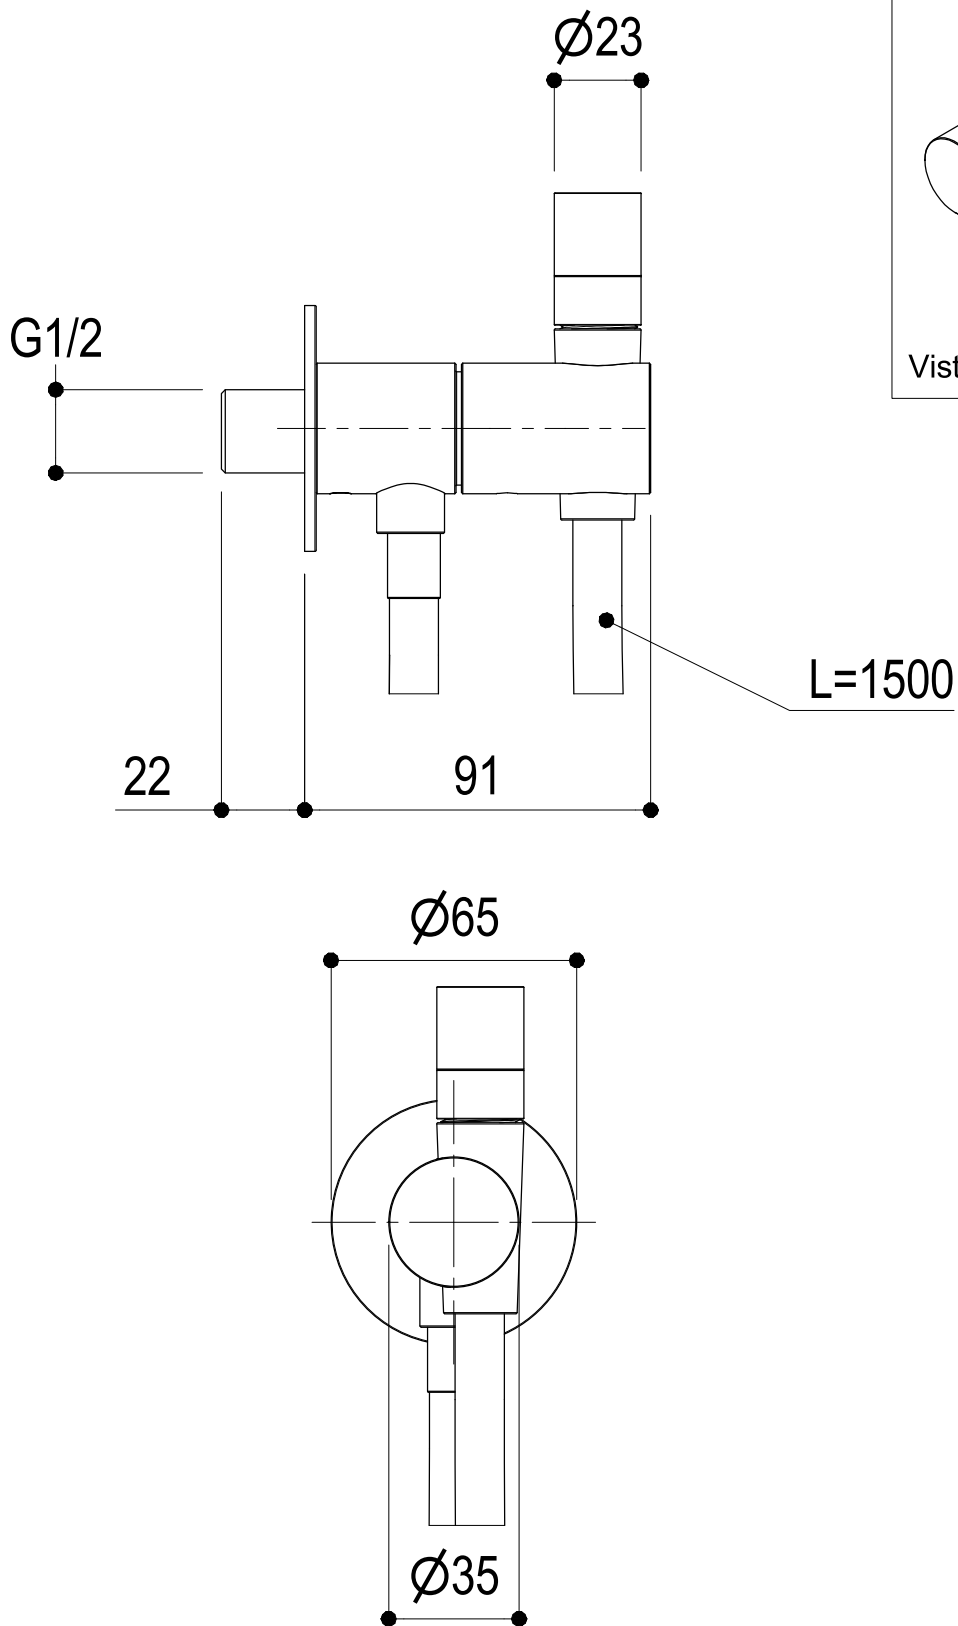

SCHEDA TECNICA / TECHNICAL DATA

RUBINETTERIE RITMONIO S.R.L. si riserva tutti i diritti connessi con il presente documento e con l'oggetto o la materia ivi rappresentati con divieto di riprodurlo, utilizzarlo o renderlo accessibile a terzi in assenza di previa autorizzazione. Disegno CAD non modificabile a mano

RUBINETTERIE RITMONIO S.R.L. will claim all rights related to the present document and with the object or subject represented therein with the prohibition of reproduction, use or disclosure to third parties without previous permission. The Cad plan is not alterable by hand

Ritmonio
Living a quality experience.
13019 VARALLO - (VC) - ITALY

SERIE

ACCESSORI

CODICE

72J022

DATA EMISSIONE

06/12/18

DENOMINAZIONE

Doccia idrogetto per WC
WC toilet-jet handspray

REVISIONE

/