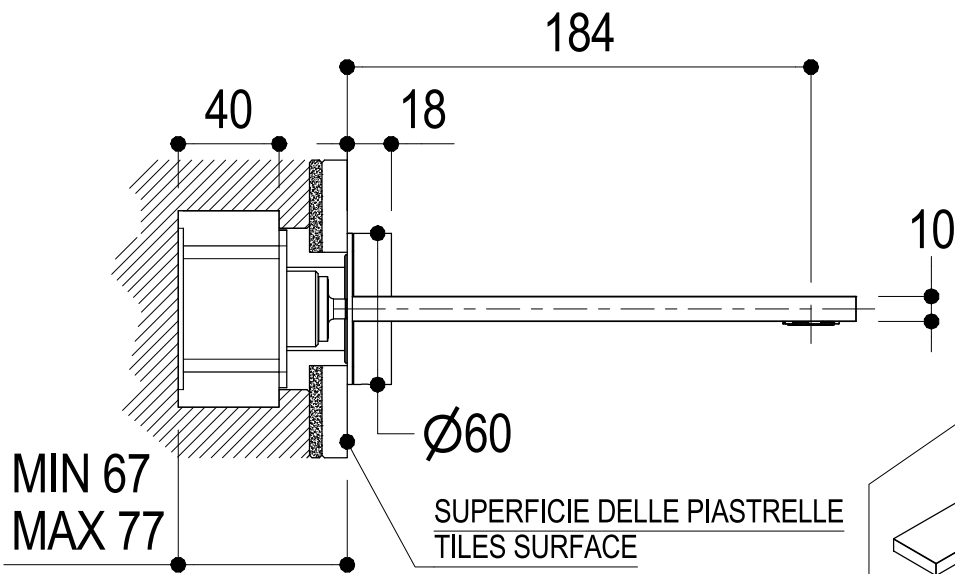

SERIE DOT316

CODICE PR50AJ102

DATA EMISSIONE 25/09/18

DENOMINAZIONE Gruppo 3 fori ad incasso per lavabo
Built-in three holes basin group

REVISIONE /
/