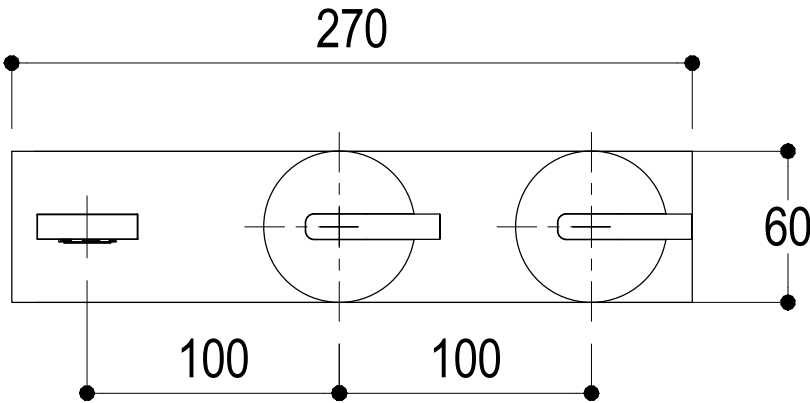

SCHEDA TECNICA / TECHNICAL DATA

RUBINETTERIE RITMONIO S.R.L. si riserva tutti i diritti connessi con il presente documento e con l'oggetto o la materia ivi rappresentati con divieto di riprodurlo, utilizzarlo o renderlo accessibile a terzi in assenza di previa autorizzazione. Disegno CAD non modificabile a mano

SERIE DOT316

CODICE PR50AJ102

DATA EMISSIONE 25/09/18

DENOMINAZIONE Gruppo 3 fori ad incasso per lavabo
Built-in three holes basin group

REVISIONE /
/