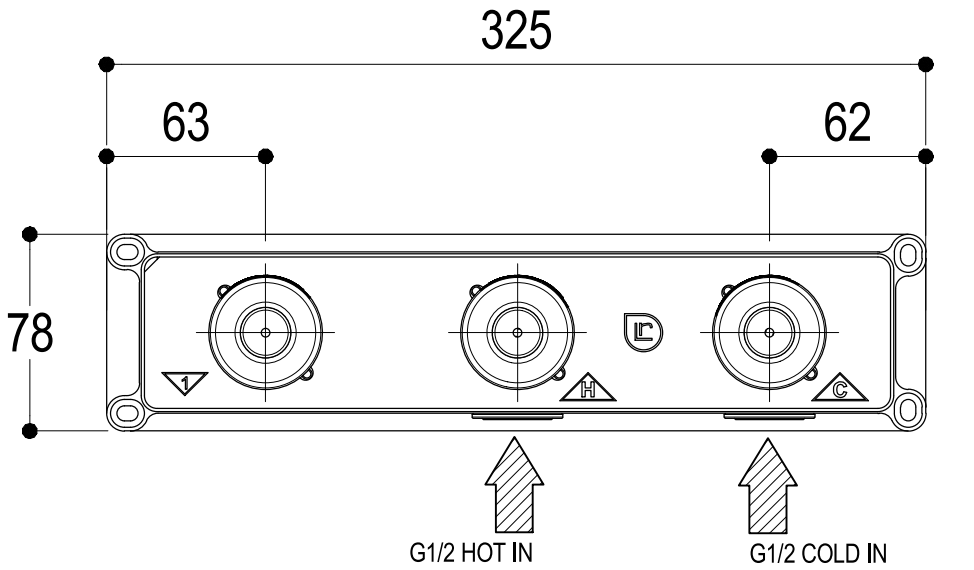

SERIE DOT316

CODICE PR50AJ102

DATA EMISSIONE 25/09/18

DENOMINAZIONE Gruppo 3 fori ad incasso per lavabo
Built-in three holes basin group

REVISIONE /
/