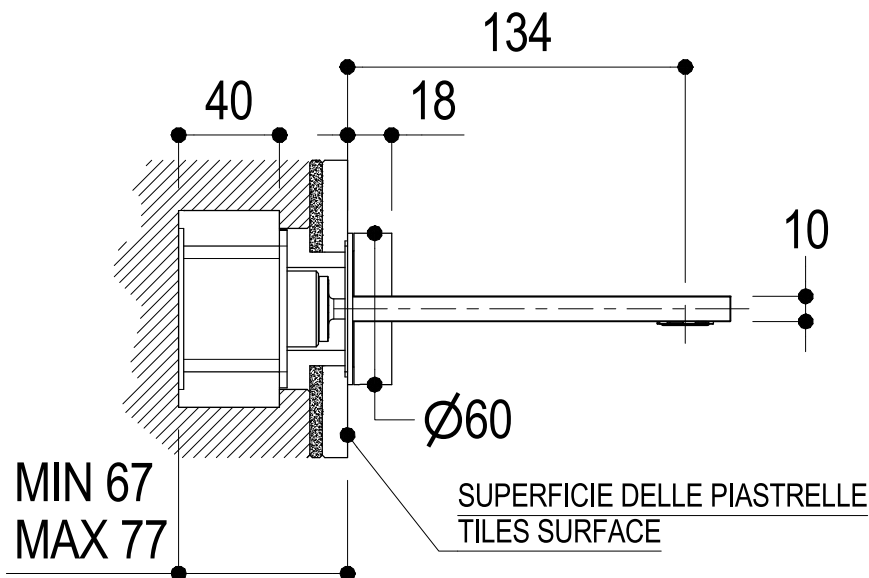

Vista ISO

Ritmonio
Living a quality experience.
13019 VARALLO - (VC) - ITALY

SERIE DOT316

CODICE PR50AJ201

DATA EMISSIONE 25/09/18

DENOMINAZIONE Gruppo tre fori ad incasso per lavabo
Built-in three holes basin group