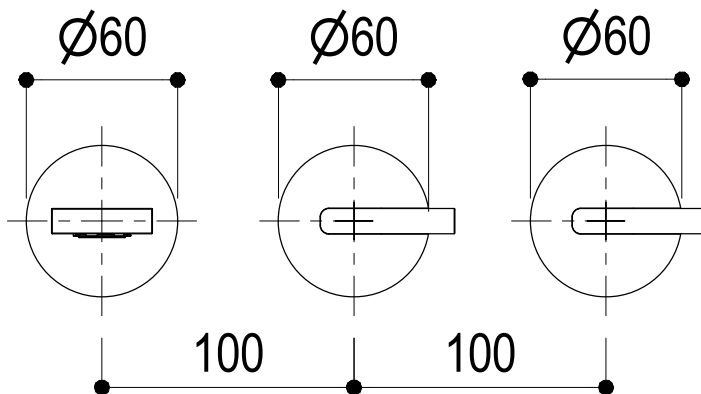

SCHEDA TECNICA / TECHNICAL DATA

RUBINETTERIE RITMONIO S.R.L. si riserva tutti i diritti connessi con il presente documento e con l'oggetto o la materia ivi rappresentati con divieto di riprodurlo, utilizzarlo o renderlo accessibile a terzi in assenza di previa autorizzazione. Disegno CAD non modificabile a mano

Vista ISO

Ritmonio
Living a quality experience.
13019 VARALLO - (VC) - ITALY

SERIE DOT316

CODICE PR50AJ201

DATA EMISSIONE 25/09/18

DENOMINAZIONE Gruppo tre fori ad incasso per lavabo
Built-in three holes basin group