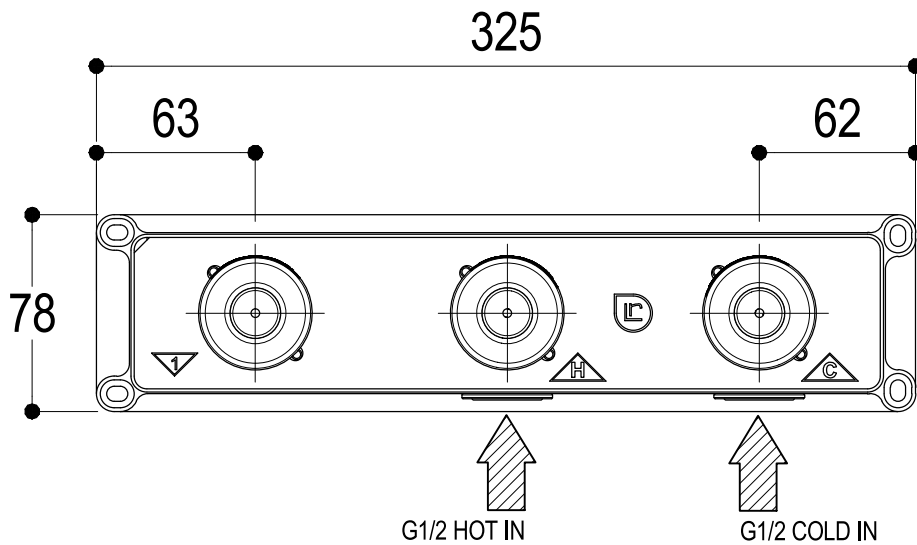

Vista ISO

Ritmonio
Living a quality experience.
13019 VARALLO - (VC) - ITALY

SERIE DOT316

CODICE PR50AJ201

DATA EMISSIONE 25/09/18

DENOMINAZIONE Gruppo tre fori ad incasso per lavabo
Built-in three holes basin group