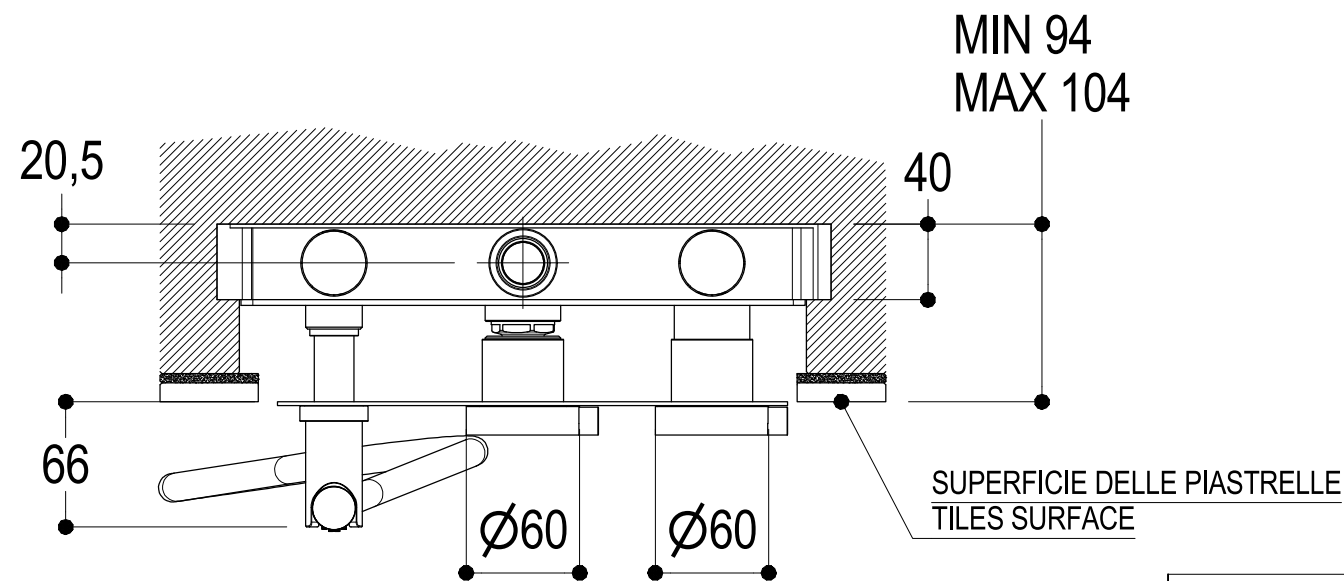

Vista ISO

Ritmonio
Living a quality experience.
13019 VARALLO - (VC) - ITALY

SERIE DOT316	CODICE PR50GF101	DATA EMISSIONE 07/11/18
DENOMINAZIONE Miscelatore monocomando doccia incasso 3 fori Built-in single lever three holes shower mixer		REVISIONE /