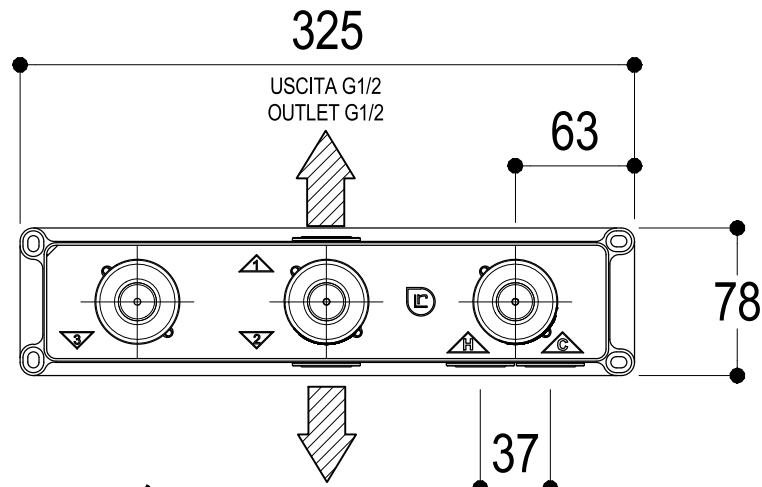

Vista ISO

Ritmonio
Living a quality experience.
13019 VARALLO - (VC) - ITALY

SERIE DOT316	CODICE PR50GF101	DATA EMISSIONE 07/11/18
DENOMINAZIONE Miscelatore monocomando doccia incasso 3 fori Built-in single lever three holes shower mixer		REVISIONE /