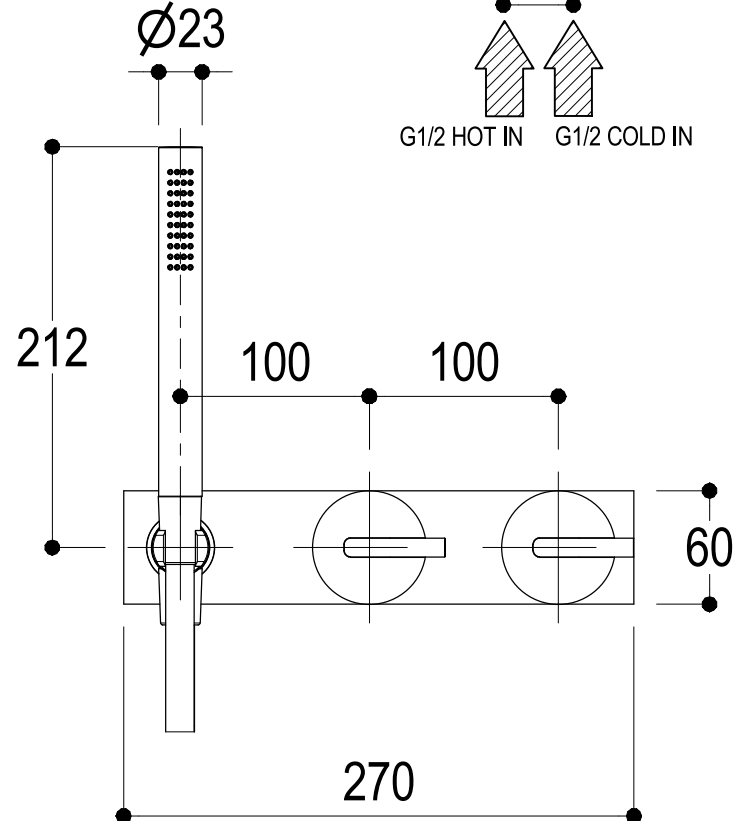

SCHEDA TECNICA / TECHNICAL DATA

RUBINETTERIE RITMONIO S.R.L. si riserva tutti i diritti connessi con il presente documento e con l'oggetto o la materia ivi rappresentati con divieto di riprodurlo, utilizzarlo o renderlo accessibile a terzi in assenza di previa autorizzazione. Disegno CAD non modificabile a mano

Vista ISO

Ritmonio
Living a quality experience.
13019 VARALLO - (VC) - ITALY

SERIE DOT316	CODICE PR50GF101	DATA EMISSIONE 07/11/18
DENOMINAZIONE Miscelatore monocomando doccia incasso 3 fori Built-in single lever three holes shower mixer		REVISIONE /