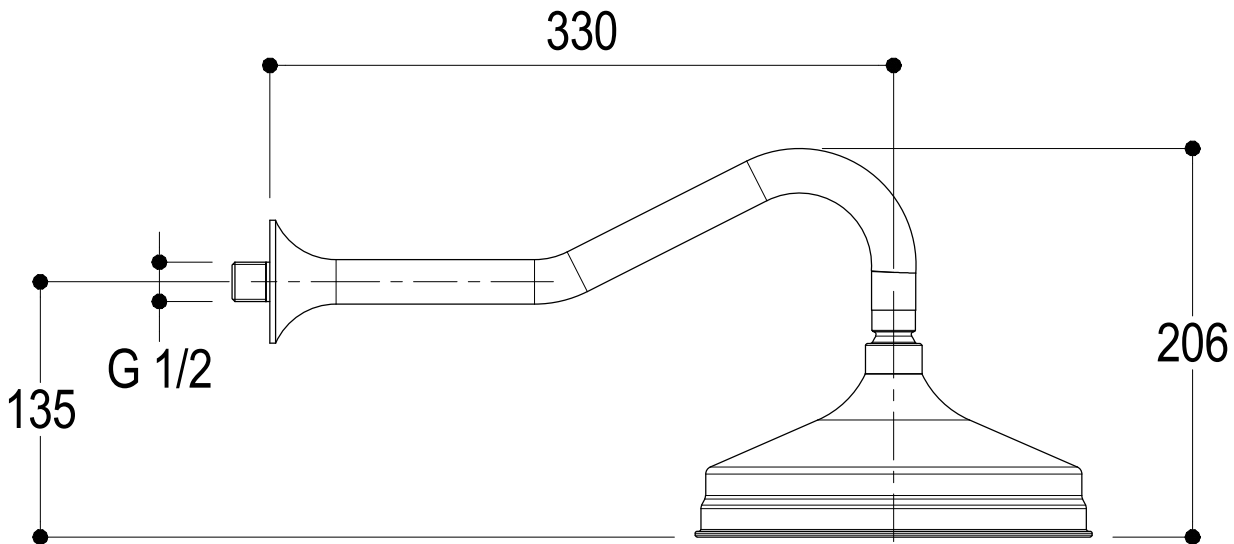

Ritmonio
Living a quality experience.
13019 VARALLO - (VC) - ITALY

SERIE RITRò

CODICE PR4289116

DATA EMISSIONE 10/12/2018

DENOMINAZIONE Soffione per doccia orientabile in ottone con braccio tondo orizzontale

REVISIONE /

Swivelling brass shower head with horizontal round shower arm