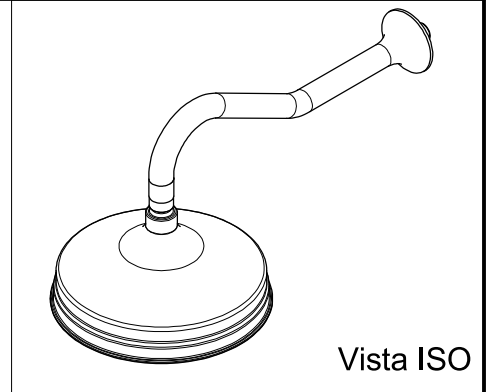

Ritmonio
Living a quality experience.
13019 VARALLO - (VC) - ITALY

SERIE RITRò

CODICE PR4289116

DATA EMISSIONE 10/12/2018

DENOMINAZIONE Soffione per doccia orientabile in ottone con braccio tondo orizzontale

REVISIONE /

Swivelling brass shower head with horizontal round shower arm