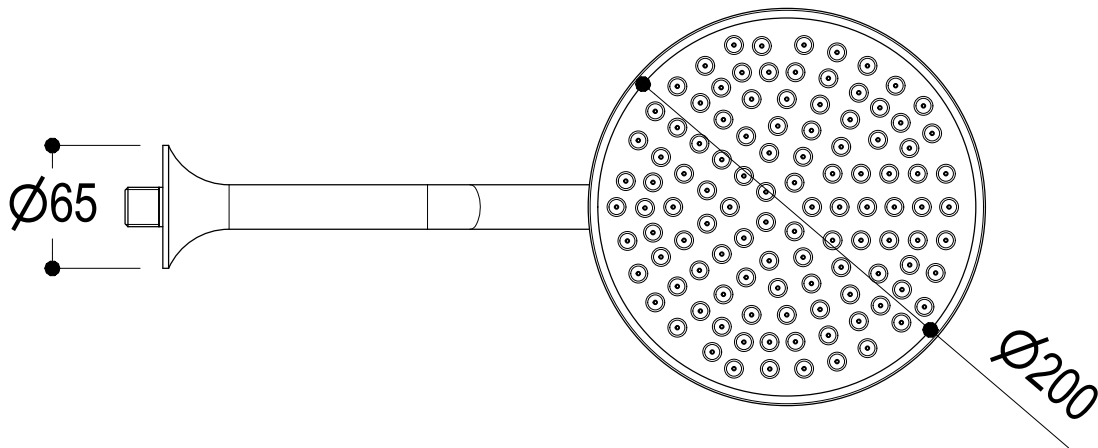

Ritmonio
Living a quality experience.
13019 VARALLO - (VC) - ITALY

SERIE RITRò

CODICE PR4289116

DATA EMISSIONE 10/12/2018

DENOMINAZIONE Soffione per doccia orientabile in ottone con braccio tondo orizzontale

REVISIONE /

Swivelling brass shower head with horizontal round shower arm