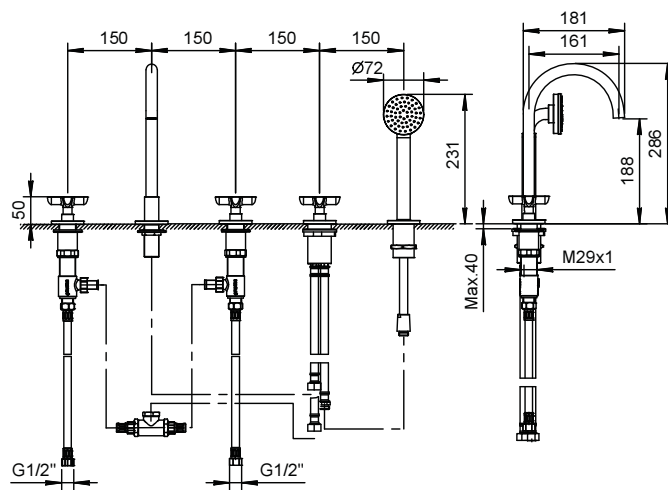

Art. R065
Gruppo bordo vasca

Progetto:

Stanza:

Data:

Commento:

Finiture:

- Cromo 53 02 R065
- Nickel PVD 53 95 R065
- Matt Gun Metal PVD 53 P5 R065
- Matt British Gold PVD 53 P6 R065
- Brushed Copper PVD 53 P7 R065