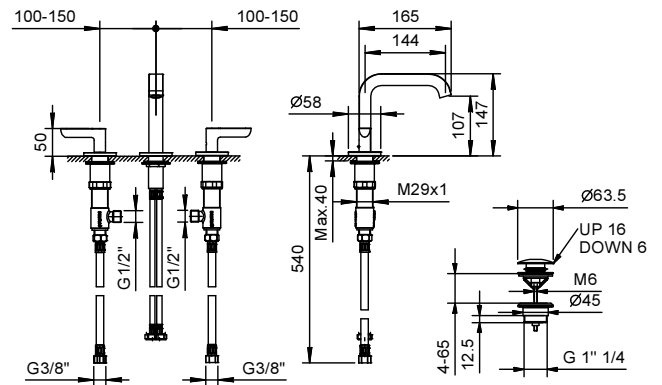

Art. R106

Gruppo lavabo 3 fori

- interasse bocca cm 14,5
- maniglie
- limitatore di portata 5 l/min a 3 bar
- vitone ceramico 90°
- flessibili di alimentazione
- con scarico a pressione

Finiture:

☐	Cromo	53 02 R106
☐	Nickel PVD	53 95 R106
☐	Matt Gun Metal PVD	53 P5 R106
☐	Matt British Gold PVD	53 P6 R106
☐	Brushed Copper PVD	53 P7 R106

Progetto:

Stanza:

Data:

Commento:

Certificazioni:

lead free

NEW