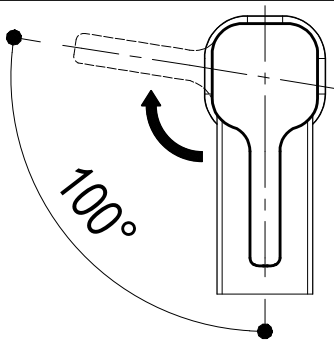

SCHEDA TECNICA / TECHNICAL DATA

RUBINETTERIE RITMONIO S.R.L. si riserva tutti i diritti connessi con il presente documento e con l'oggetto o la materia ivi rappresentati con divieto di riprodurlo, utilizzarlo o renderlo accessibile a terzi in assenza di previa autorizzazione. Disegno CAD non modificabile a mano

RUBINETTERIE RITMONIO S.R.L. will claim all rights related to the present document and with the object or subject represented therein with the prohibition of reproduction, use or disclosure to third parties without previous permission. The Cad plan is not alterable by hand

ECO+