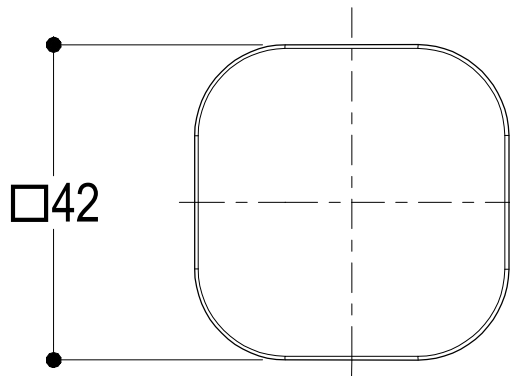

SCHEDA TECNICA / TECHNICAL DATA

RUBINETTERIE RITMONIO S.R.L. si riserva tutti i diritti connessi con il presente documento e con l'oggetto o la materia ivi rappresentati con divieto di riprodurlo, utilizzarlo o renderlo accessibile a terzi in assenza di previa autorizzazione. Disegno CAD non modificabile a mano

RUBINETTERIE RITMONIO S.R.L. will claim all rights related to the present document and with the object or subject represented therein with the prohibition of reproduction, use or disclosure to third parties without previous permission. The Cad plan is not alterable by hand

SERIE TAORMINA

CODICE PR35MA001

DATA EMISSIONE 06/02/2018

DENOMINAZIONE Comando senza leva
Handle without lever

REVISIONE /
/