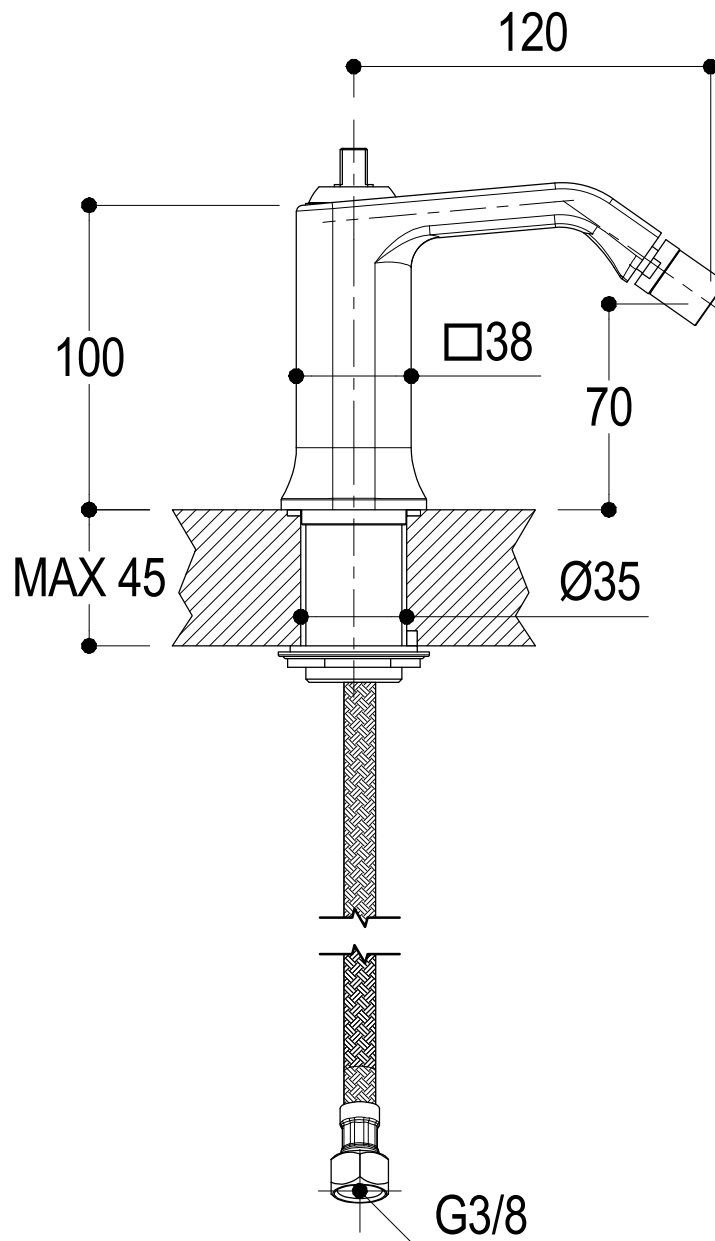

Ritmonio
Living a quality experience.
13019 VARALLO - (VC) - ITALY

SERIE TAORMINA

CODICE PR35BU201

DATA EMISSIONE 05/02/2018

DENOMINAZIONE Miscelatore monocomando per bidet
Single lever bidet mixer

REVISIONE /
/