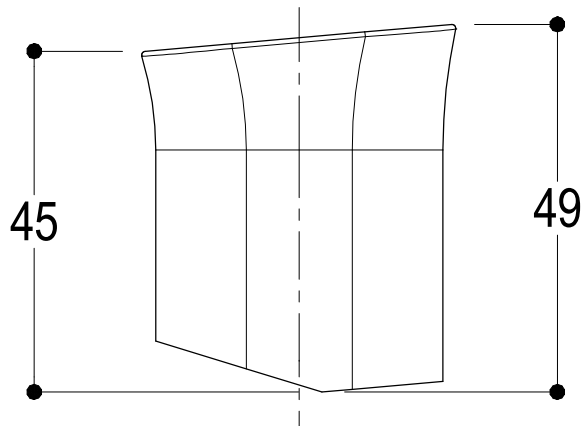

Vista ISO

SERIE TAORMINA

CODICE PR35MA001

DATA EMISSIONE 06/02/2018

DENOMINAZIONE Comando senza leva
Handle without lever

REVISIONE /
/