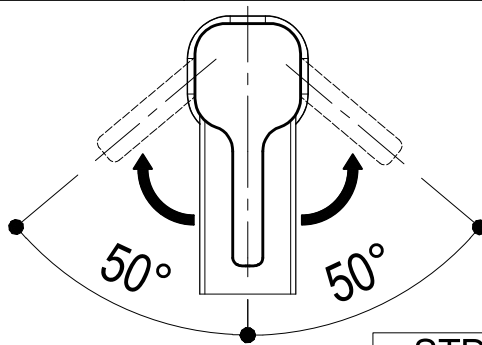

SCHEDA TECNICA / TECHNICAL DATA

RUBINETTERIE RITMONIO S.R.L. si riserva tutti i diritti connessi con il presente documento e con l'oggetto o la materia ivi rappresentati con divieto di riprodurlo, utilizzarlo o renderlo accessibile a terzi in assenza di previa autorizzazione. Disegno CAD non modificabile a mano

RUBINETTERIE RITMONIO S.R.L. will claim all rights related to the present document and with the object or subject represented therein with the prohibition of reproduction, use or disclosure to third parties without previous permission. The Cad plan is not alterable by hand

ECO+

STD

Vista ISO

Ritmonio
Living a quality experience.
13019 VARALLO - (VC) - ITALY

SERIE TAORMINA

CODICE PR35BU201

DATA EMISSIONE 05/02/2018

DENOMINAZIONE Miscelatore monocomando per bidet
Single lever bidet mixer

REVISIONE /
/