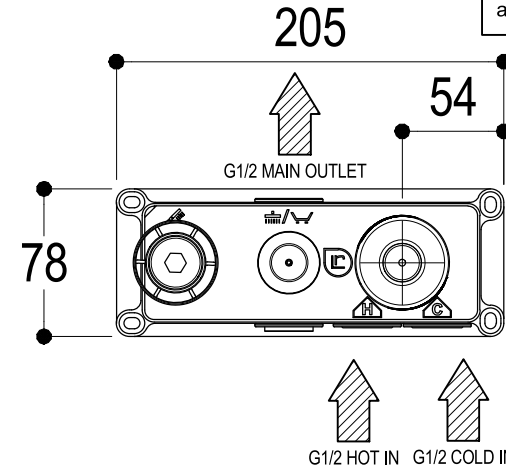

Vista ISO

	SERIE TAORMINA	CODICE PR35EM101	DATA EMISSIONE 27/02/2018
	DENOMINAZIONE Miscelatore monocomando ad incasso per vasca Built-in single lever bath mixer		REVISIONE /

SCHEDA TECNICA / TECHNICAL DATA