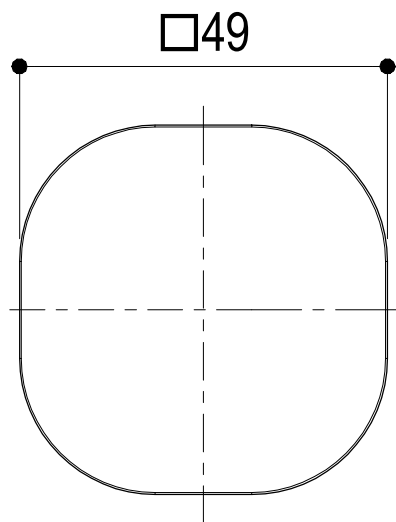

Ritmonio
Living a quality experience.
13019 VARALLO - (VC) - ITALY

SERIE TAORMINA

CODICE PR35MC001

DATA EMISSIONE 30/01/2018

DENOMINAZIONE Comando senza leva
Handle without lever

REVISIONE /
/