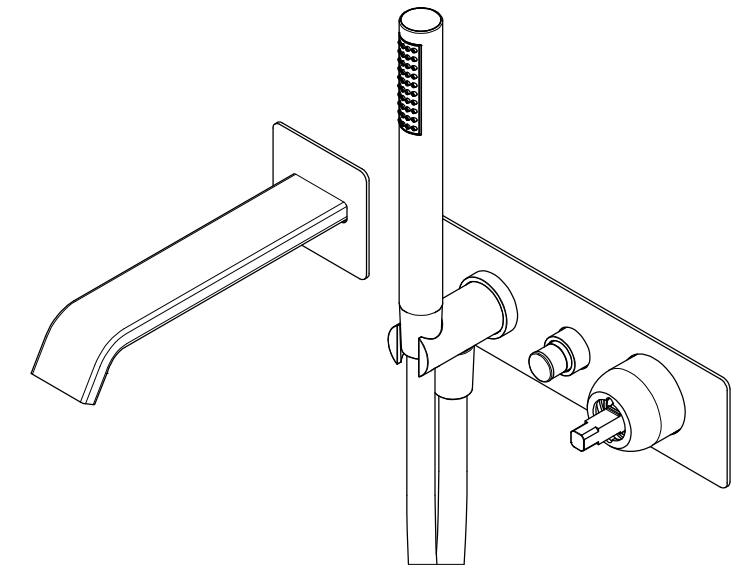

Vista ISO

	SERIE TAORMINA	CODICE PR35EM101	DATA EMISSIONE 27/02/2018
	DENOMINAZIONE Miscelatore monocomando ad incasso per vasca Built-in single lever bath mixer		REVISIONE /

SCHEDA TECNICA / TECHNICAL DATA