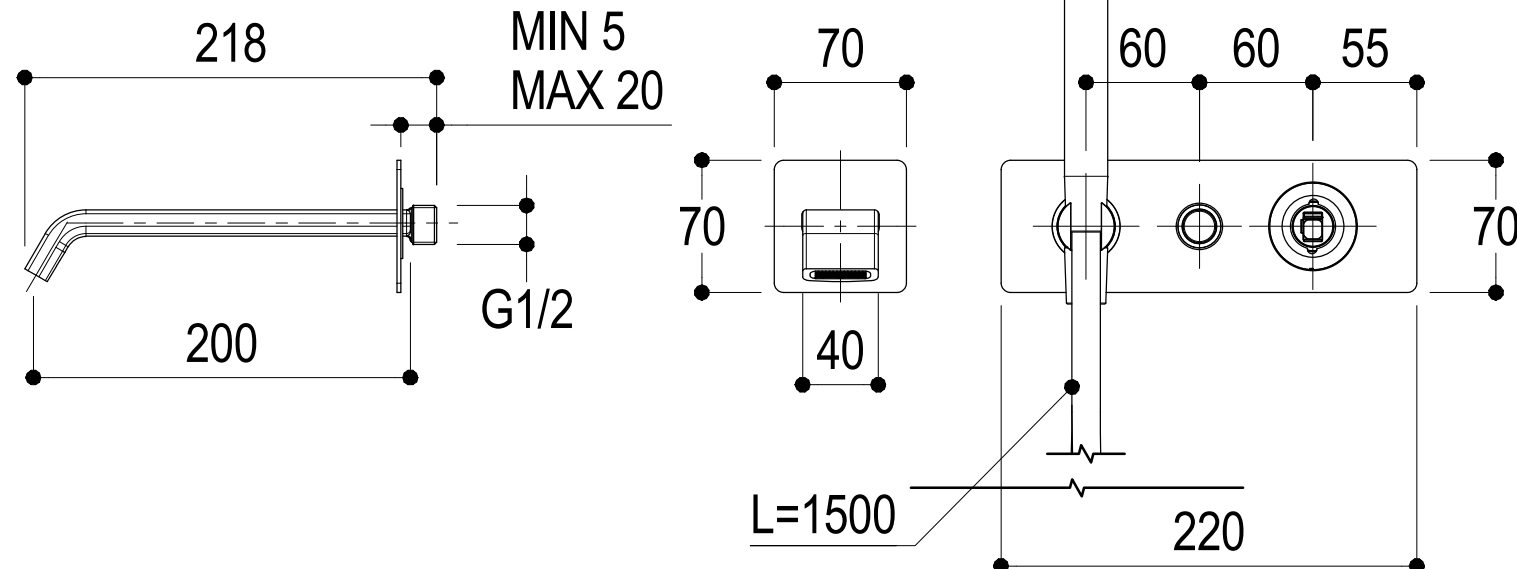

Vista ISO

	SERIE TAORMINA	CODICE PR35EM101	DATA EMISSIONE 27/02/2018
	DENOMINAZIONE Miscelatore monocomando ad incasso per vasca Built-in single lever bath mixer		REVISIONE /

SCHEDA TECNICA / TECHNICAL DATA