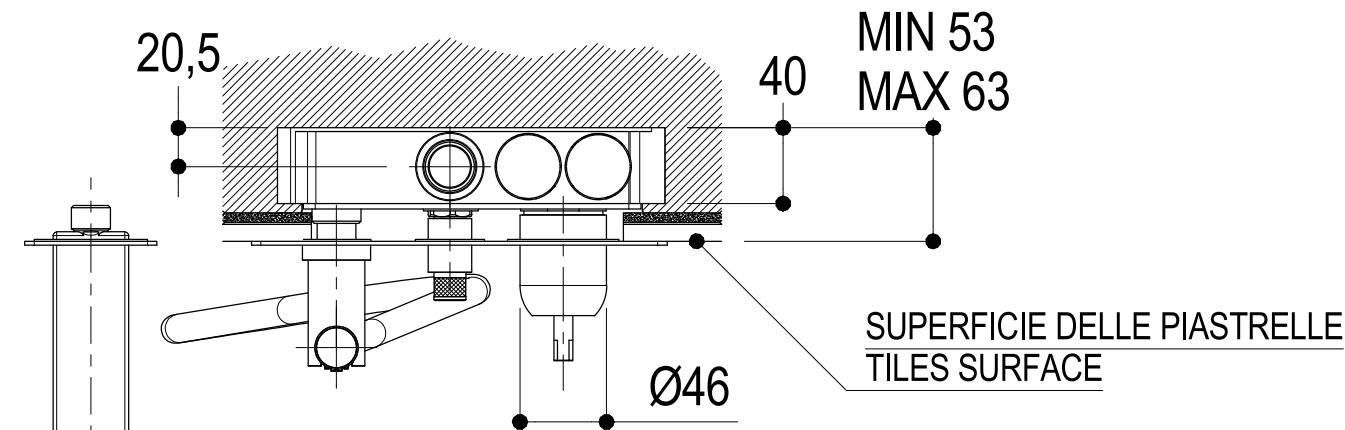

Vista ISO

	SERIE TAORMINA	CODICE PR35EM101	DATA EMISSIONE 27/02/2018
	DENOMINAZIONE Miscelatore monocomando ad incasso per vasca Built-in single lever bath mixer		REVISIONE /

SCHEDA TECNICA / TECHNICAL DATA