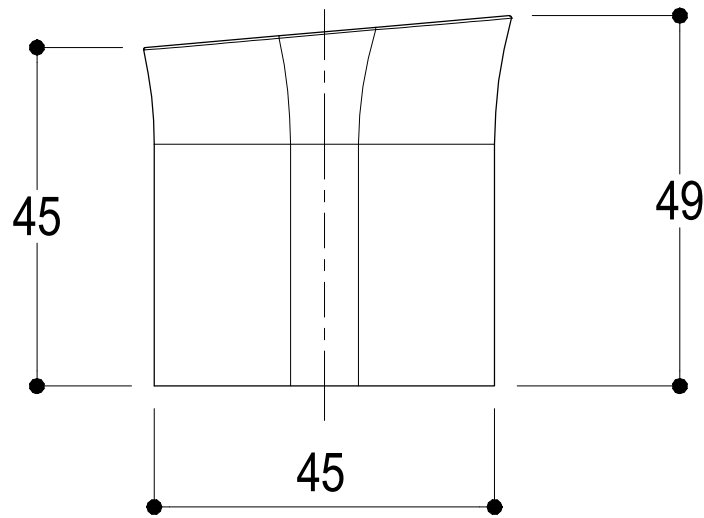

Ritmonio
Living a quality experience.
13019 VARALLO - (VC) - ITALY

SERIE TAORMINA

CODICE PR35MC001

DATA EMISSIONE 30/01/2018

DENOMINAZIONE Comando senza leva
Handle without lever

REVISIONE /
/