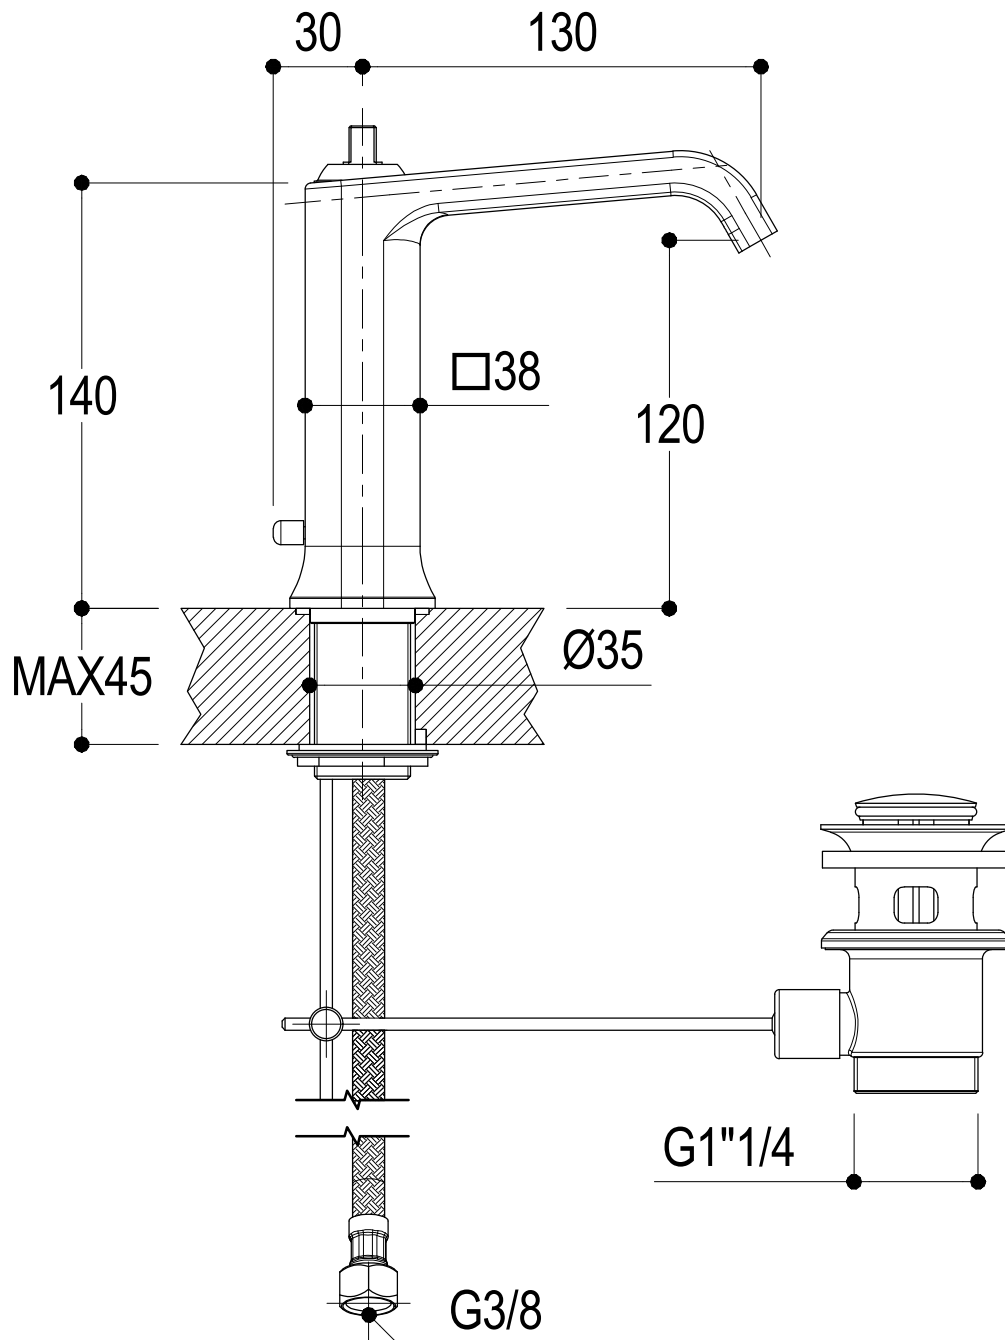

ECO+

STD

Vista ISO

**Ritmonio**  
Living a quality experience.  
13019 VARALLO - (VC) - ITALY

SERIE TAORMINA

CODICE PR35AU101

DATA EMISSIONE 16/02/2018

DENOMINAZIONE Miscelatore monocomando per lavabo  
Single lever basin mixer