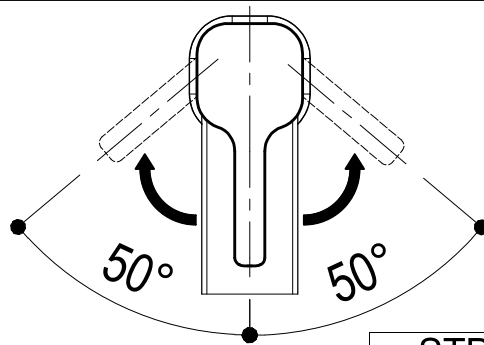

SCHEDA TECNICA / TECHNICAL DATA

RUBINETTERIE RITMONIO S.R.L. si riserva tutti i diritti connessi con il presente documento e con l'oggetto o la materia ivi rappresentati con divieto di riprodurlo, utilizzarlo o renderlo accessibile a terzi in assenza di previa autorizzazione. Disegno CAD non modificabile a mano

RUBINETTERIE RITMONIO S.R.L. will claim all rights related to the present document and with the object or subject represented therein with the prohibition of reproduction, use or disclosure to third parties without previous permission. The Cad plan is not alterable by hand

ECO+

STD

Vista ISO

Ritmonio
Living a quality experience.
13019 VARALLO - (VC) - ITALY

SERIE TAORMINA

CODICE PR35AU101

DATA EMISSIONE 16/02/2018

DENOMINAZIONE Miscelatore monocomando per lavabo
Single lever basin mixer

REVISIONE /
/