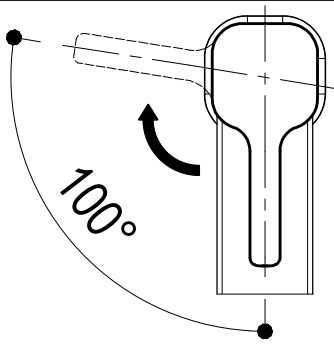

SCHEDA TECNICA / TECHNICAL DATA

RUBINETTERIE RITMONIO S.R.L. si riserva tutti i diritti connessi con il presente documento e con l'oggetto o la materia ivi rappresentati con divieto di riprodurlo, utilizzarlo o renderlo accessibile a terzi in assenza di previa autorizzazione. Disegno CAD non modificabile a mano

RUBINETTERIE RITMONIO S.R.L. will claim all rights related to the present document and with the object or subject represented therein with the prohibition of reproduction, use or disclosure to third parties without previous permission. The Cad plan is not alterable by hand

ECO+