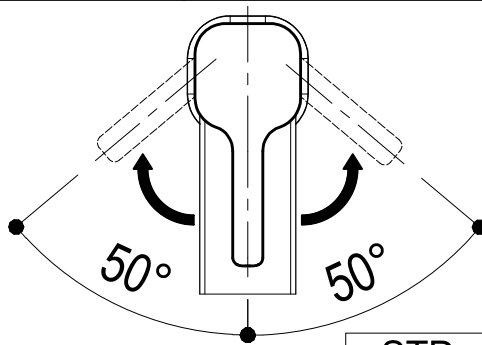

SCHEDA TECNICA / TECHNICAL DATA

RUBINETTERIE RITMONIO S.R.L. si riserva tutti i diritti connessi con il presente documento e con l'oggetto o la materia ivi rappresentati con divieto di riprodurlo, utilizzarlo o renderlo accessibile a terzi in assenza di previa autorizzazione. Disegno CAD non modificabile a mano

RUBINETTERIE RITMONIO S.R.L. will claim all rights related to the present document and with the object or subject represented therein with the prohibition of reproduction, use or disclosure to third parties without previous permission. The Cad plan is not alterable by hand

ECO+

STD

Vista ISO

Ritmonio
Living a quality experience.
13019 VARALLO - (VC) - ITALY

SERIE TAORMINA

CODICE PR35AU201

DATA EMISSIONE 16/02/2018

DENOMINAZIONE Miscelatore monocomando per lavabo
Single lever basin mixer

REVISIONE /
/