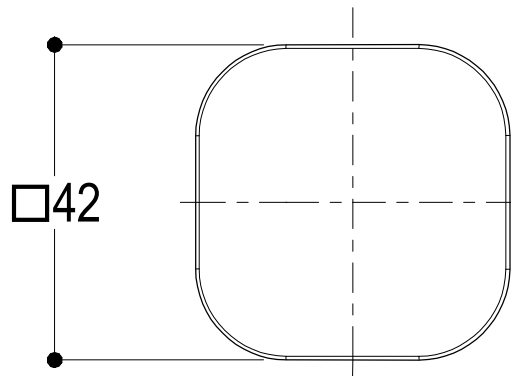

Vista ISO

**Ritmonio**  
Living a quality experience.  
13019 VARALLO - (VC) - ITALY

SERIE TAORMINA

CODICE PR35MA001

DATA EMISSIONE 06/02/2018

DENOMINAZIONE Comando senza leva  
Handle without lever

REVISIONE /  
/