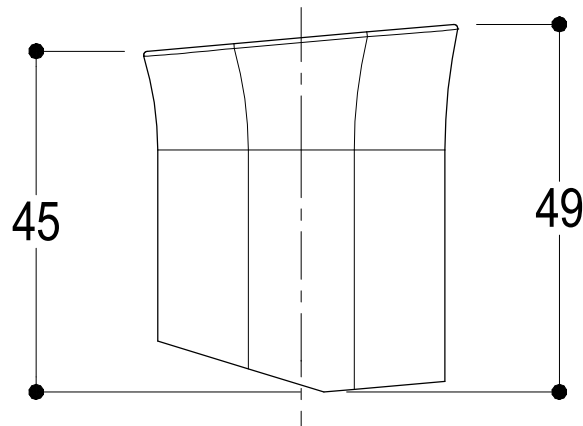

Vista ISO

**Ritmonio**  
Living a quality experience.  
13019 VARALLO - (VC) - ITALY

SERIE TAORMINA

CODICE PR35MA001

DATA EMISSIONE 06/02/2018

DENOMINAZIONE Comando senza leva  
Handle without lever

REVISIONE /  
/