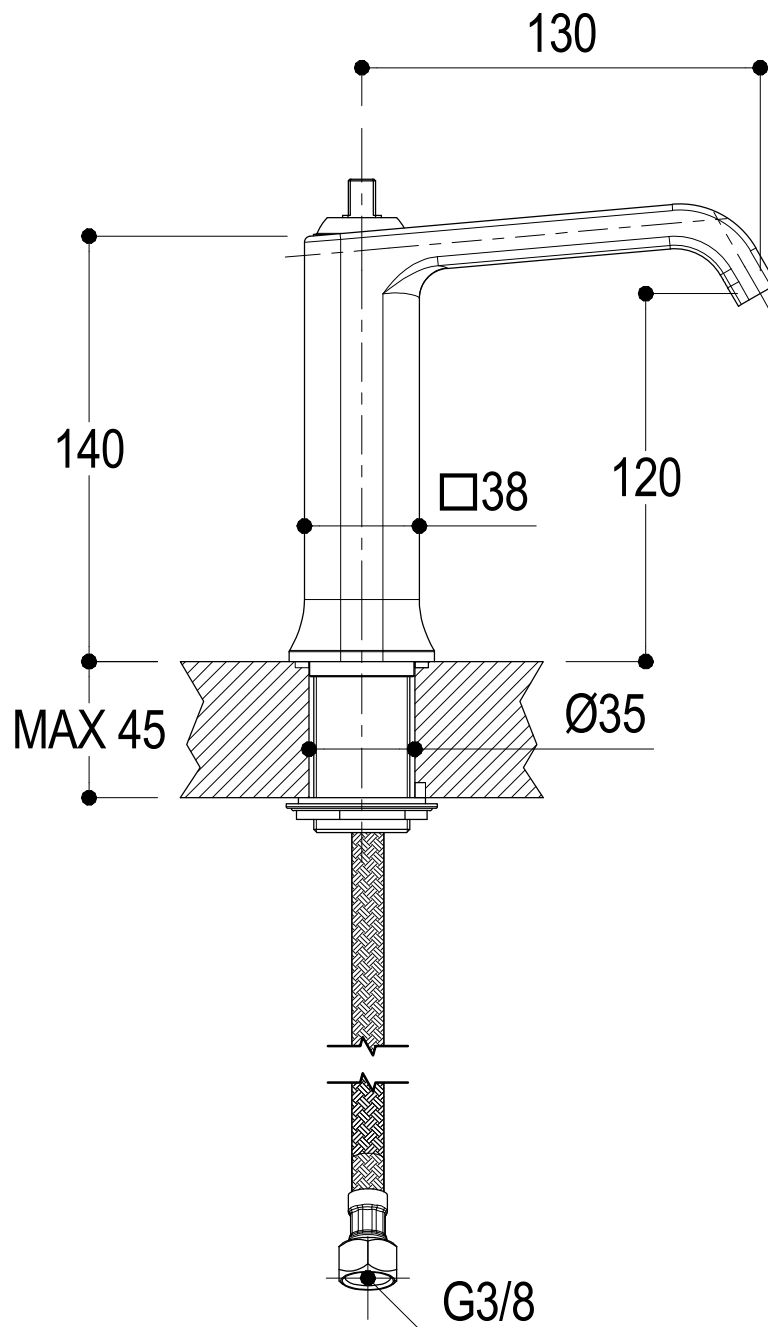

Ritmonio
Living a quality experience.
13019 VARALLO - (VC) - ITALY

SERIE TAORMINA

CODICE PR35AU201

DATA EMISSIONE 16/02/2018

DENOMINAZIONE Miscelatore monocomando per lavabo
Single lever basin mixer

REVISIONE /
/