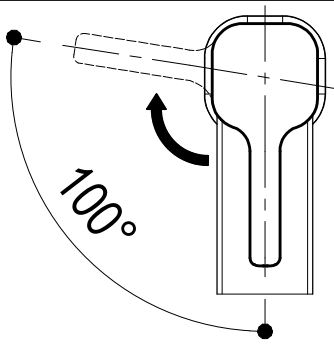

SCHEDA TECNICA / TECHNICAL DATA

RUBINETTERIE RITMONIO S.R.L. si riserva tutti i diritti connessi con il presente documento e con l'oggetto o la materia ivi rappresentati con divieto di riprodurlo, utilizzarlo o renderlo accessibile a terzi in assenza di previa autorizzazione. Disegno CAD non modificabile a mano

RUBINETTERIE RITMONIO S.R.L. will claim all rights related to the present document and with the object or subject represented therein with the prohibition of reproduction, use or disclosure to third parties without previous permission. The Cad plan is not alterable by hand

ECO+