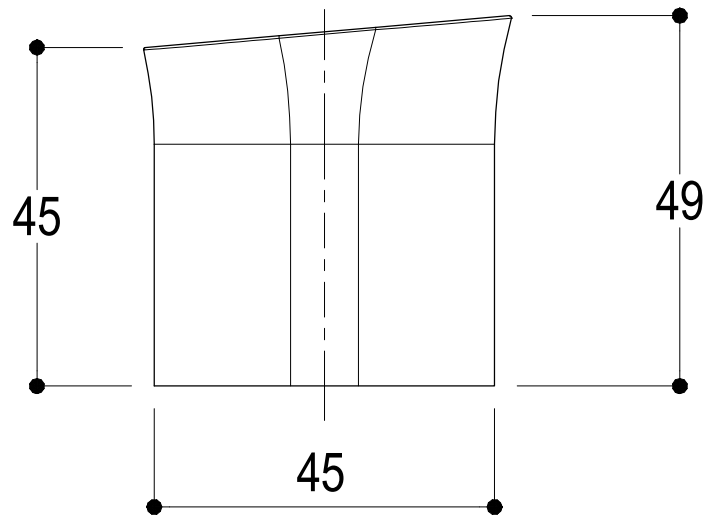

Vista ISO

 **Ritmonio**
Living a quality experience.
13019 VARALLO - (VC) - ITALY

SERIE TAORMINA

CODICE PR35MC001

DATA EMISSIONE 30/01/2018

DENOMINAZIONE Comando senza leva
Handle without lever

REVISIONE /
/