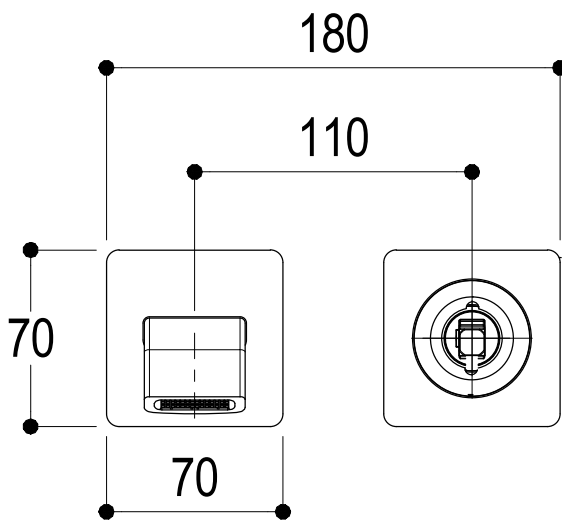

Vista ISO

Ritmonio
Living a quality experience.
13019 VARALLO - (VC) - ITALY

SERIE TAORMINA

CODICE PR35AY202

DATA EMISSIONE 26/02/2018

DENOMINAZIONE Miscelatore monocomando ad incasso per lavabo
Built-in single lever basin mixer