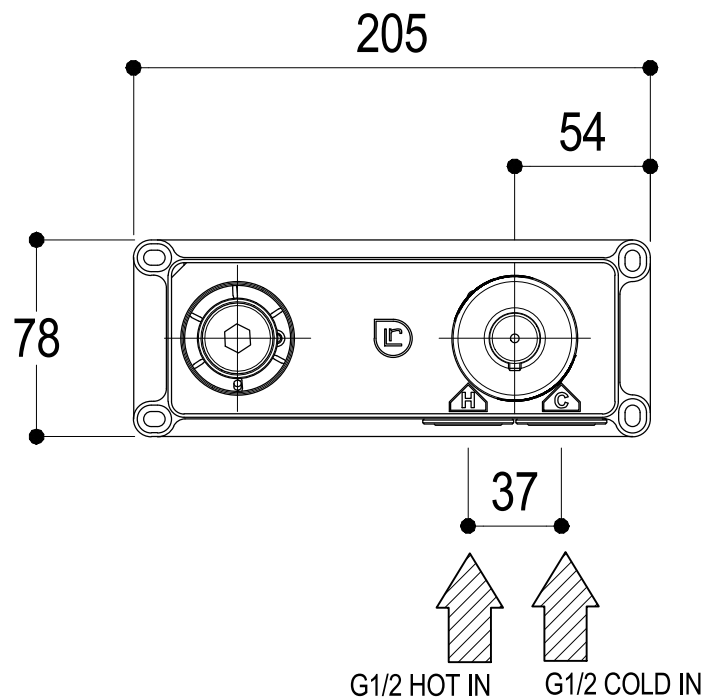

Vista ISO

Ritmonio
Living a quality experience.
13019 VARALLO - (VC) - ITALY

SERIE TAORMINA

CODICE PR35AY202

DATA EMISSIONE 26/02/2018

DENOMINAZIONE Miscelatore monocomando ad incasso per lavabo
Built-in single lever basin mixer