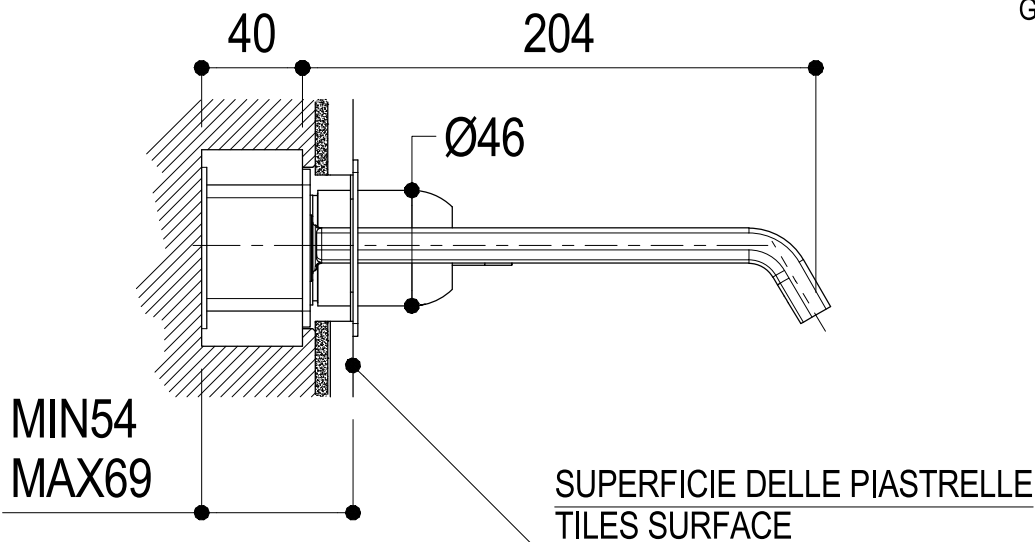

Vista ISO

Ritmonio
Living a quality experience.
13019 VARALLO - (VC) - ITALY

SERIE TAORMINA

CODICE PR35AY202

DATA EMISSIONE 26/02/2018

DENOMINAZIONE Miscelatore monocomando ad incasso per lavabo
Built-in single lever basin mixer