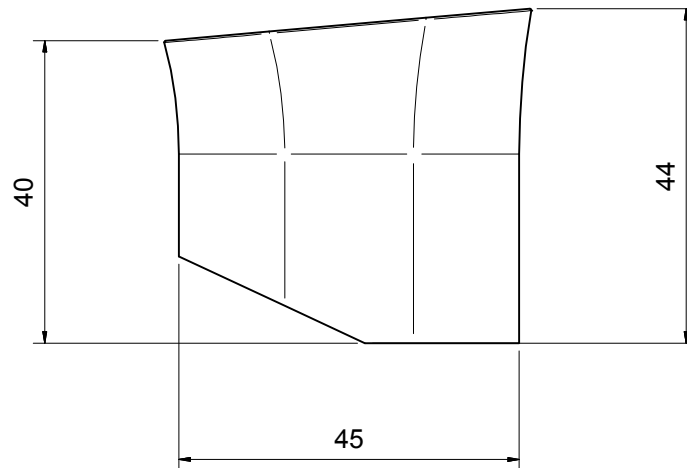

Vista ISO

Ritmonio
Living a quality experience.
13019 VARALLO - (VC) - ITALY

SERIE TAORMINA

CODICE PR35ME001

DATA EMISSIONE 15/06/18

DENOMINAZIONE Comando senza leva
Handle without lever

REVISIONE