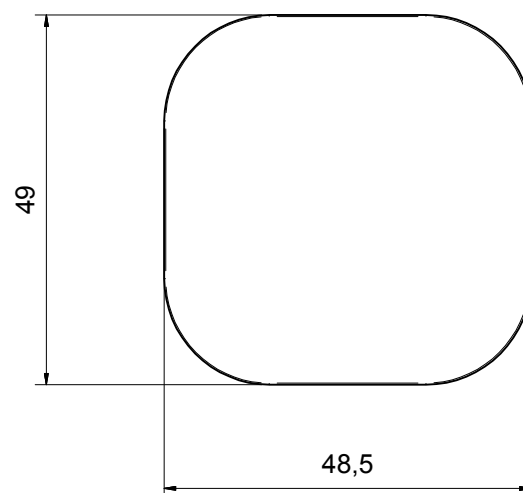

Vista ISO

Ritmonio
Living a quality experience.
13019 VARALLO - (VC) - ITALY

SERIE TAORMINA

CODICE PR35ME001

DATA EMISSIONE 15/06/18

DENOMINAZIONE Comando senza leva
Handle without lever

REVISIONE