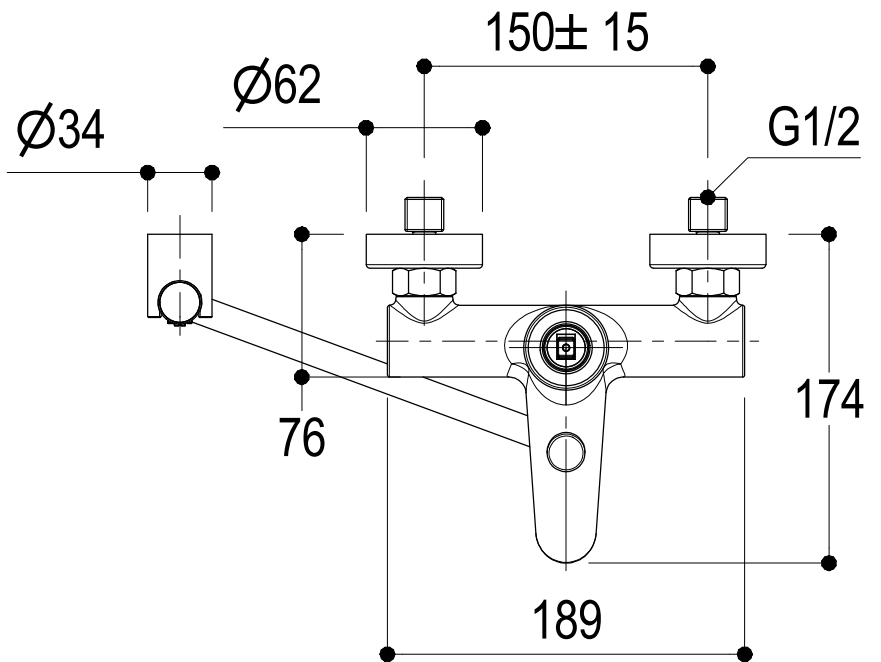

SCHEDA TECNICA / TECHNICAL DATA

RUBINETTERIE RITMONIO S.R.L. si riserva tutti i diritti connessi con il presente documento e con l'oggetto o la materia ivi rappresentati con divieto di riprodurlo, utilizzarlo o renderlo accessibile a terzi in assenza di previa autorizzazione. Disegno CAD non modificabile a mano

RUBINETTERIE RITMONIO S.R.L. will claim all rights related to the present document and with the object or subject represented therein with the prohibition of reproduction, use or disclosure to third parties without previous permission. The Cad plan is not alterable by hand

Ritmonio
Living a quality experience.
13019 VARALLO - (VC) - ITALY

SERIE HAPTIC

CODICE PR43EU201

DATA EMISSIONE 27/02/2018

DENOMINAZIONE Miscelatore monocomando esterno per vasca
Outer single lever bath mixer

REVISIONE /
/