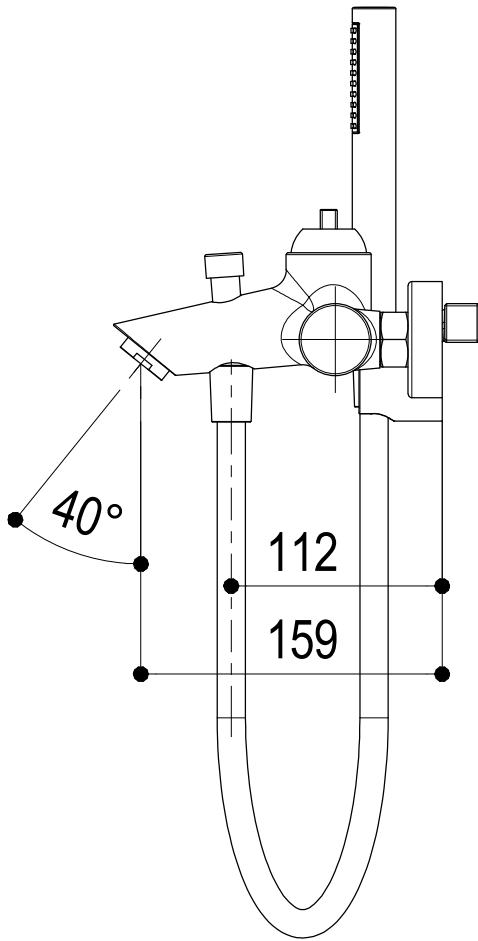

SCHEDA TECNICA / TECHNICAL DATA

RUBINETTERIE RITMONIO S.R.L. si riserva tutti i diritti connessi con il presente documento e con l'oggetto o la materia ivi rappresentati con divieto di riprodurlo, utilizzarlo o renderlo accessibile a terzi in assenza di previa autorizzazione. Disegno CAD non modificabile a mano

RUBINETTERIE RITMONIO S.R.L. will claim all rights related to the present document and with the object or subject represented therein with the prohibition of reproduction, use or disclosure to third parties without previous permission. The Cad plan is not alterable by hand

Ritmonio
Living a quality experience.
13019 VARALLO - (VC) - ITALY

SERIE HAPTIC

CODICE PR43EU201

DATA EMISSIONE 27/02/2018

DENOMINAZIONE Miscelatore monocomando esterno per vasca
Outer single lever bath mixer

REVISIONE /
/