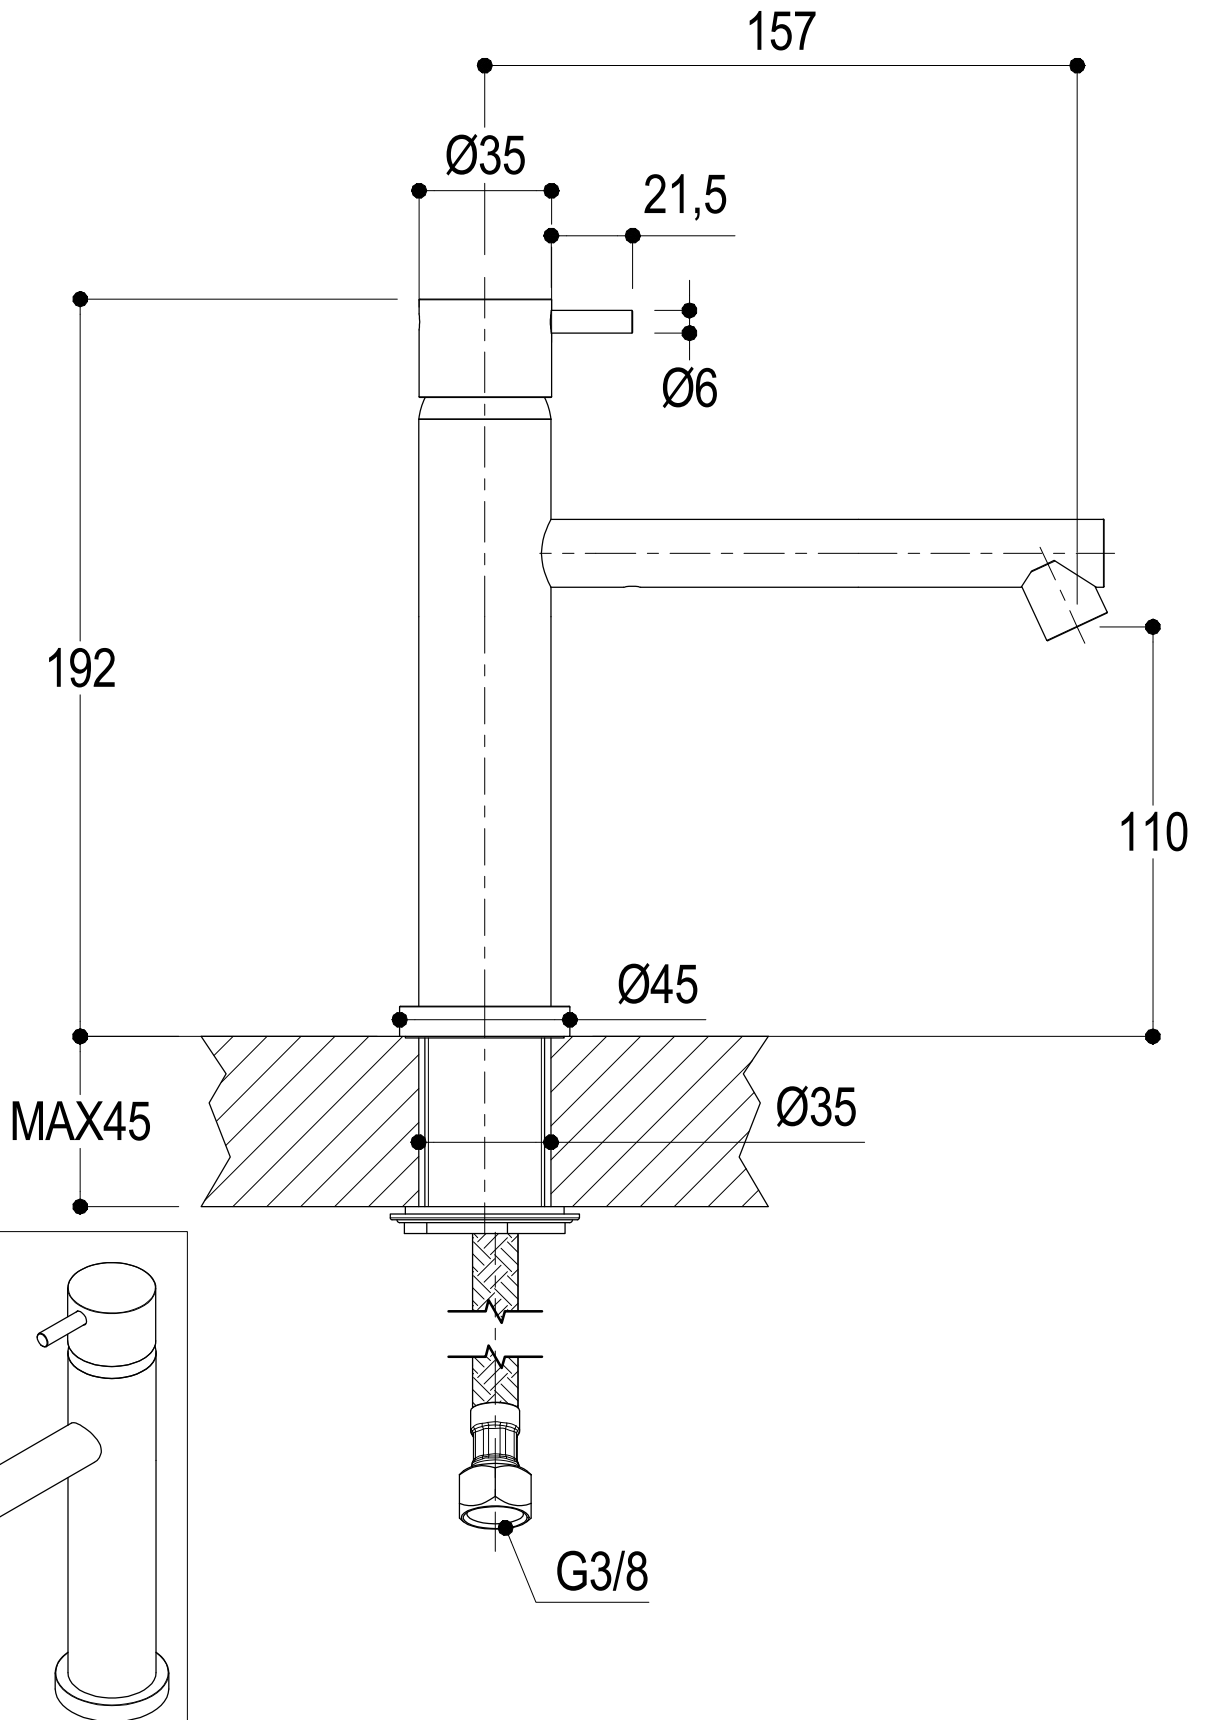

SCHEDA TECNICA / TECHNICAL DATA

RUBINETTERIE RITMONIO S.R.L. si riserva tutti i diritti connessi con il presente documento e con l'oggetto o la materia ivi rappresentati con divieto di riprodurlo, utilizzarlo o renderlo accessibile a terzi in assenza di previa autorizzazione. Disegno CAD non modificabile a mano

Ritmonio
Living a quality experience.
13019 VARALLO - (VC) - ITALY

| | | | | | |
|---------------|--|-----------|-----------|----------------|----------|
| SERIE | Ø35 inox | CODICE | E0BA0124D | DATA EMISSIONE | 04/05/15 |
| DENOMINAZIONE | Miscelatore monocomando per lavabo Single lever basin mixer | | | | |
| REVISIONE | EMESSO | APPROVATO | | | |
| / | SIGNORINI | GIUSTO | | | |