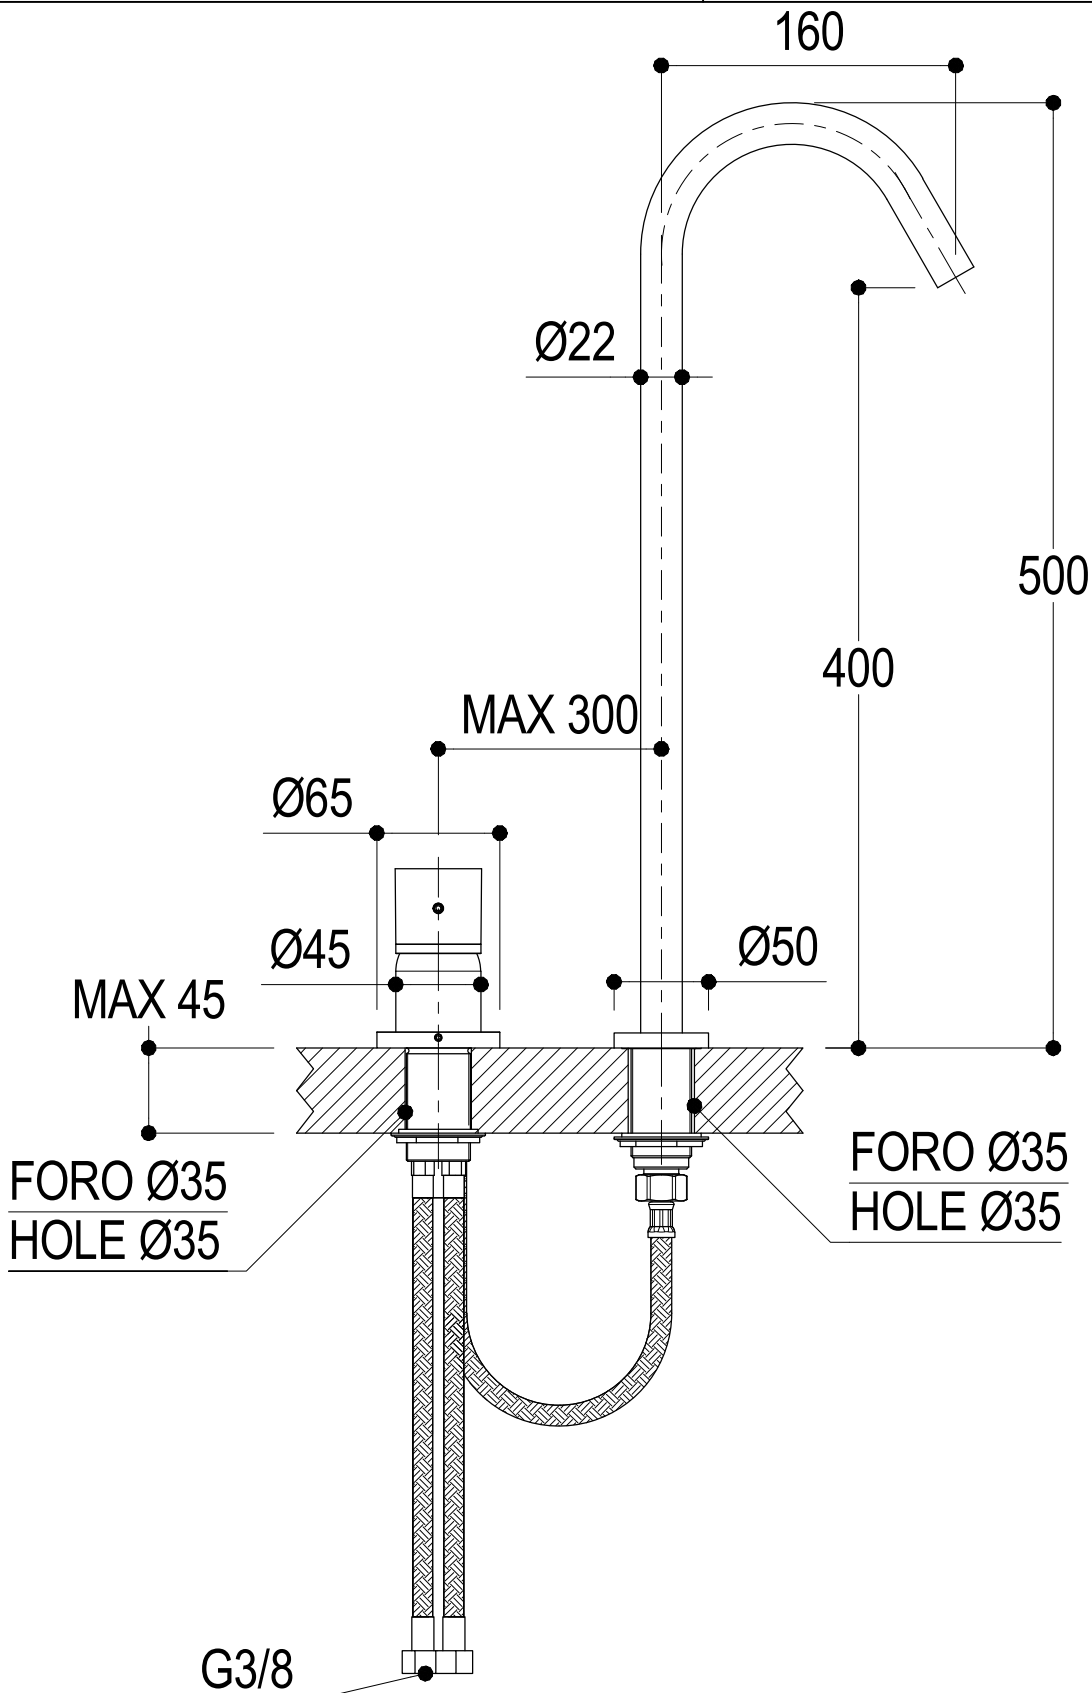

# SCHEDA TECNICA / TECHNICAL DATA

RUBINETTERIE RITMONIO S.R.L. si riserva tutti i diritti connessi con il presente documento e con l'oggetto o la materia ivi rappresentati con divieto di riprodurlo, utilizzarlo o renderlo accessibile a terzi in assenza di previa autorizzazione. Disegno CAD non modificabile a mano

 <p><b>Ritmonio</b> Living a quality experience. 13019 VARALLO - (VC) - ITALY</p>	SERIE Ø35 INOX CONCRETE	CODICE E0BA0125H2ICM	DATA EMISSIONE 30/03/16
	DENOMINAZIONE Miscelatore monocomando sopraiano per lavabo Exposed single lever basin mixer		
REVISIONE /	EMESSO BOTTA F.	APPROVATO GIUSTO C.	