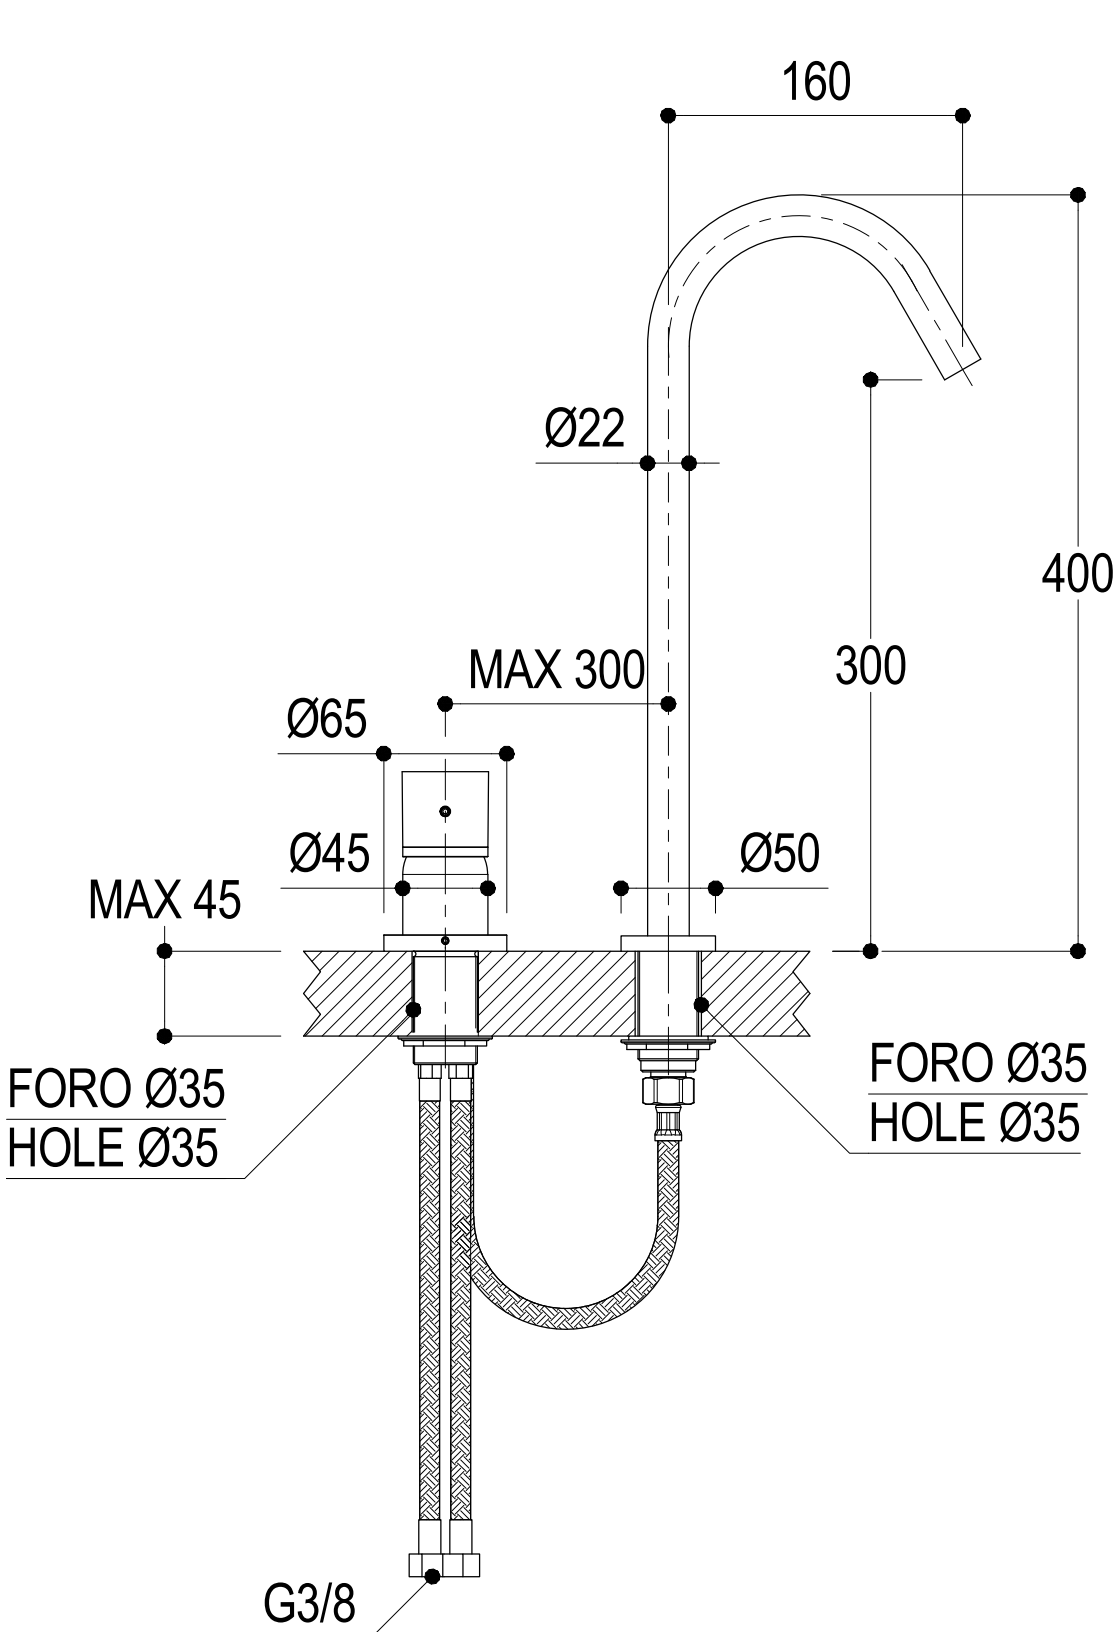

SCHEDA TECNICA / TECHNICAL DATA

RUBINETTERIE RITMONIO S.R.L. si riserva tutti i diritti connessi con il presente documento e con l'oggetto o la materia ivi rappresentati con divieto di riprodurlo, utilizzarlo o renderlo accessibile a terzi in assenza di previa autorizzazione. Disegno CAD non modificabile a mano

Vista ISO

 Living a quality experience. 13019 VARALLO - (VC) - ITALY	SERIE Ø35 INOX CONCRETE	CODICE E0BA0125H3ICM	DATA EMISSIONE 30/03/16
	DENOMINAZIONE Miscelatore monocomando sopraiano per lavabo Exposed single lever basin mixer		
REVISIONE /	EMESSO BOTTA F.	APPROVATO GIUSTO C.	