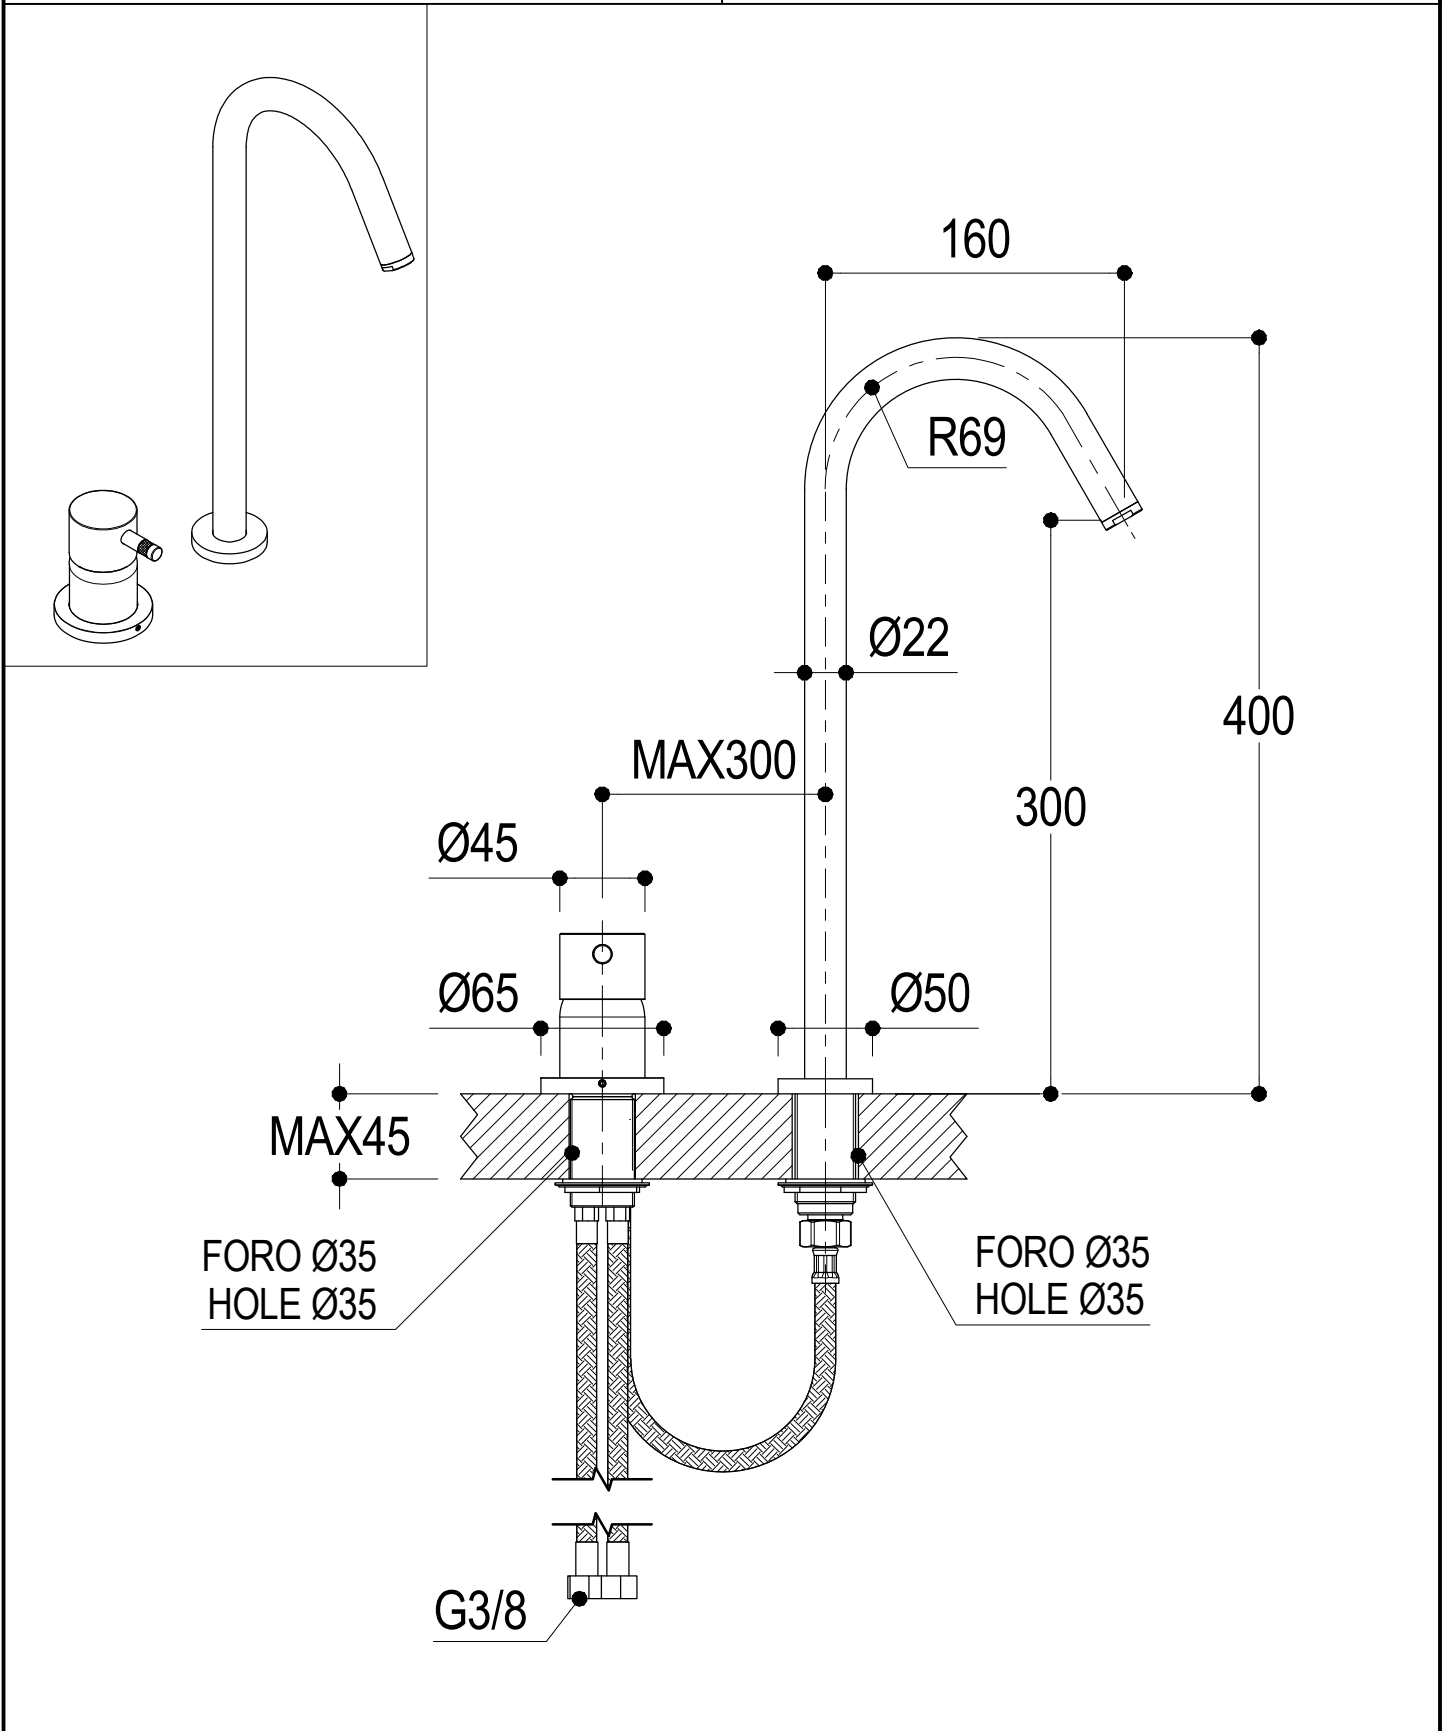

SCHEDA TECNICA / TECHNICAL DATA

RUBINETTERIE RITMONIO S.R.L. si riserva tutti i diritti connessi con il presente documento e con l'oggetto o la materia ivi rappresentati con divieto di riprodurlo, utilizzarlo o renderlo accessibile a terzi in assenza di previa autorizzazione. Disegno CAD non modificabile a mano

Ritmonio
Living a quality experience.
13019 VARALLO - (VC) - ITALY

SERIE	Ø35 inox	CODICE	E0BA0125H3	DATA EMISSIONE	11/05/15
DENOMINAZIONE	Miscelatore monocomando sopra piano per lavabo Exposed single lever basin mixer				
REVISIONE	EMESSO	APPROVATO			
/	SIGNORINI	GIUSTO			