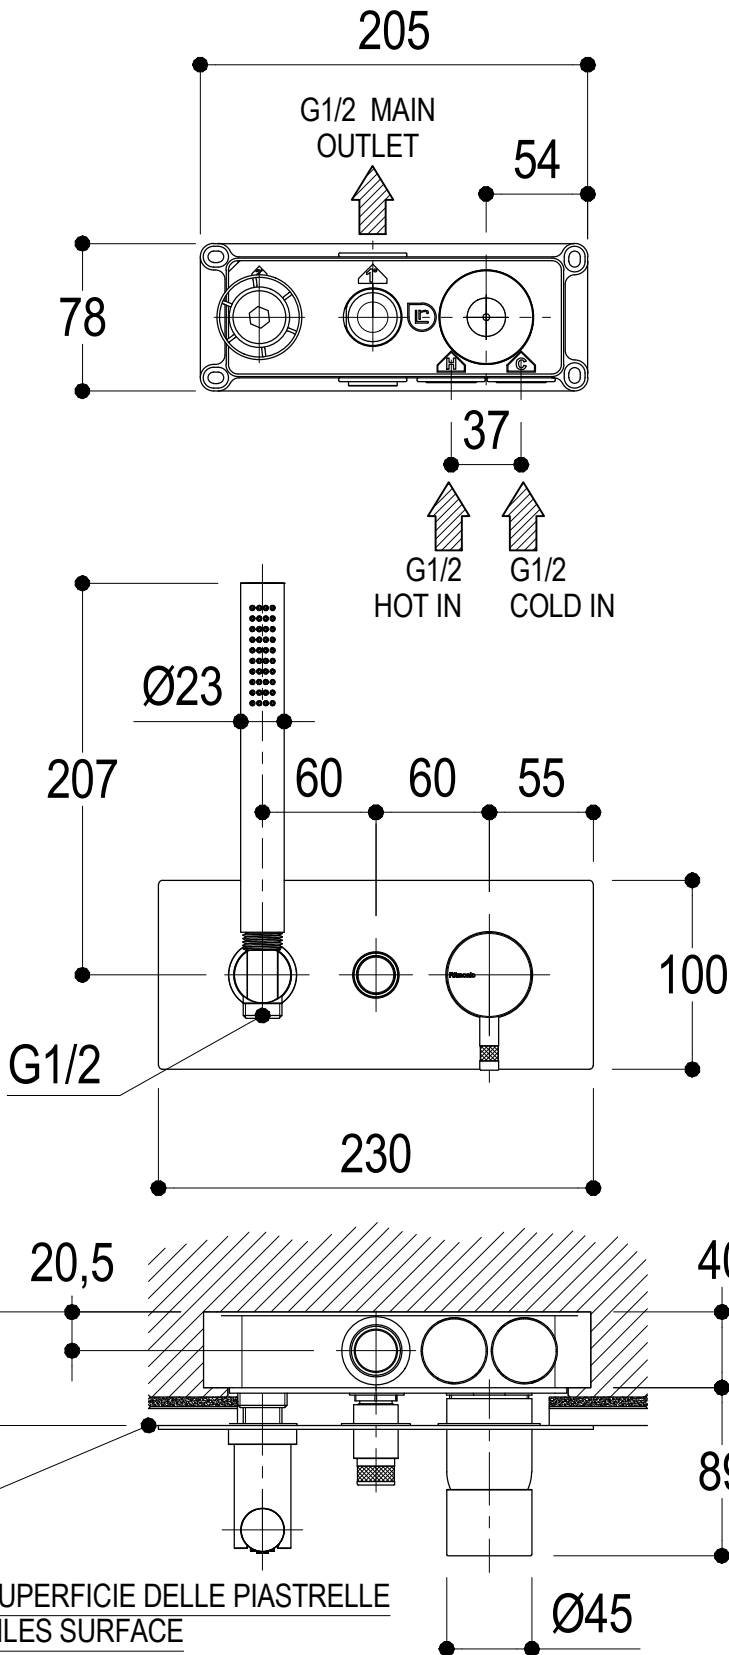

SCHEDA TECNICA / TECHNICAL DATA

RUBINETTERIE RITMONIO S.R.L. si riserva tutti i diritti connessi con il presente documento e con l'oggetto o la materia ivi rappresentati con divieto di riprodurlo, utilizzarlo o renderlo accessibile a terzi in assenza di previa autorizzazione. Disegno CAD non modificabile a mano

MIN53
MAX63

SUPERFICIE DELLE PIASTRELLE
TILES SURFACE

Ritmonio
Living a quality experience.
13019 VARALLO - (VC) - ITALY

SERIE	Ø35 INOX	CODICE	E0BA0436F
		DATA EMISSIONE	02/05/16
DENOMINAZIONE			
Miscelatore monocomando ad incasso per vasca/doccia Built-in single lever bath/shower mixer			
REVISIONE	EMESSO	APPROVATO	
/	FIorenza	GIUSTO	