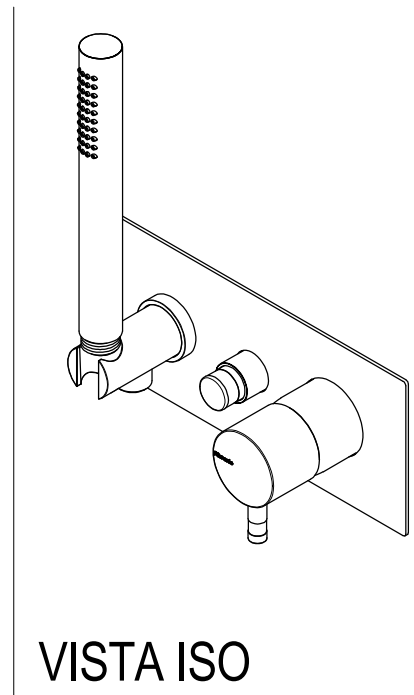

SCHEDA TECNICA / TECHNICAL DATA

RUBINETTERIE RITMONIO S.R.L. si riserva tutti i diritti connessi con il presente documento e con l'oggetto o la materia ivi rappresentati con divieto di riprodurlo, utilizzarlo o renderlo accessibile a terzi in assenza di previa autorizzazione. Disegno CAD non modificabile a mano

MIN53
MAX63

SUPERFICIE DELLE PIASTRELLE
TILES SURFACE

Ritmonio
Living a quality experience.
13019 VARALLO - (VC) - ITALY

SERIE	Ø35 INOX	CODICE	E0BA0436F
		DATA EMISSIONE	02/05/16
DENOMINAZIONE			
Miscelatore monocomando ad incasso per vasca/doccia Built-in single lever bath/shower mixer			
REVISIONE	EMESSO	APPROVATO	
/	FIorenza	GIUSTO	