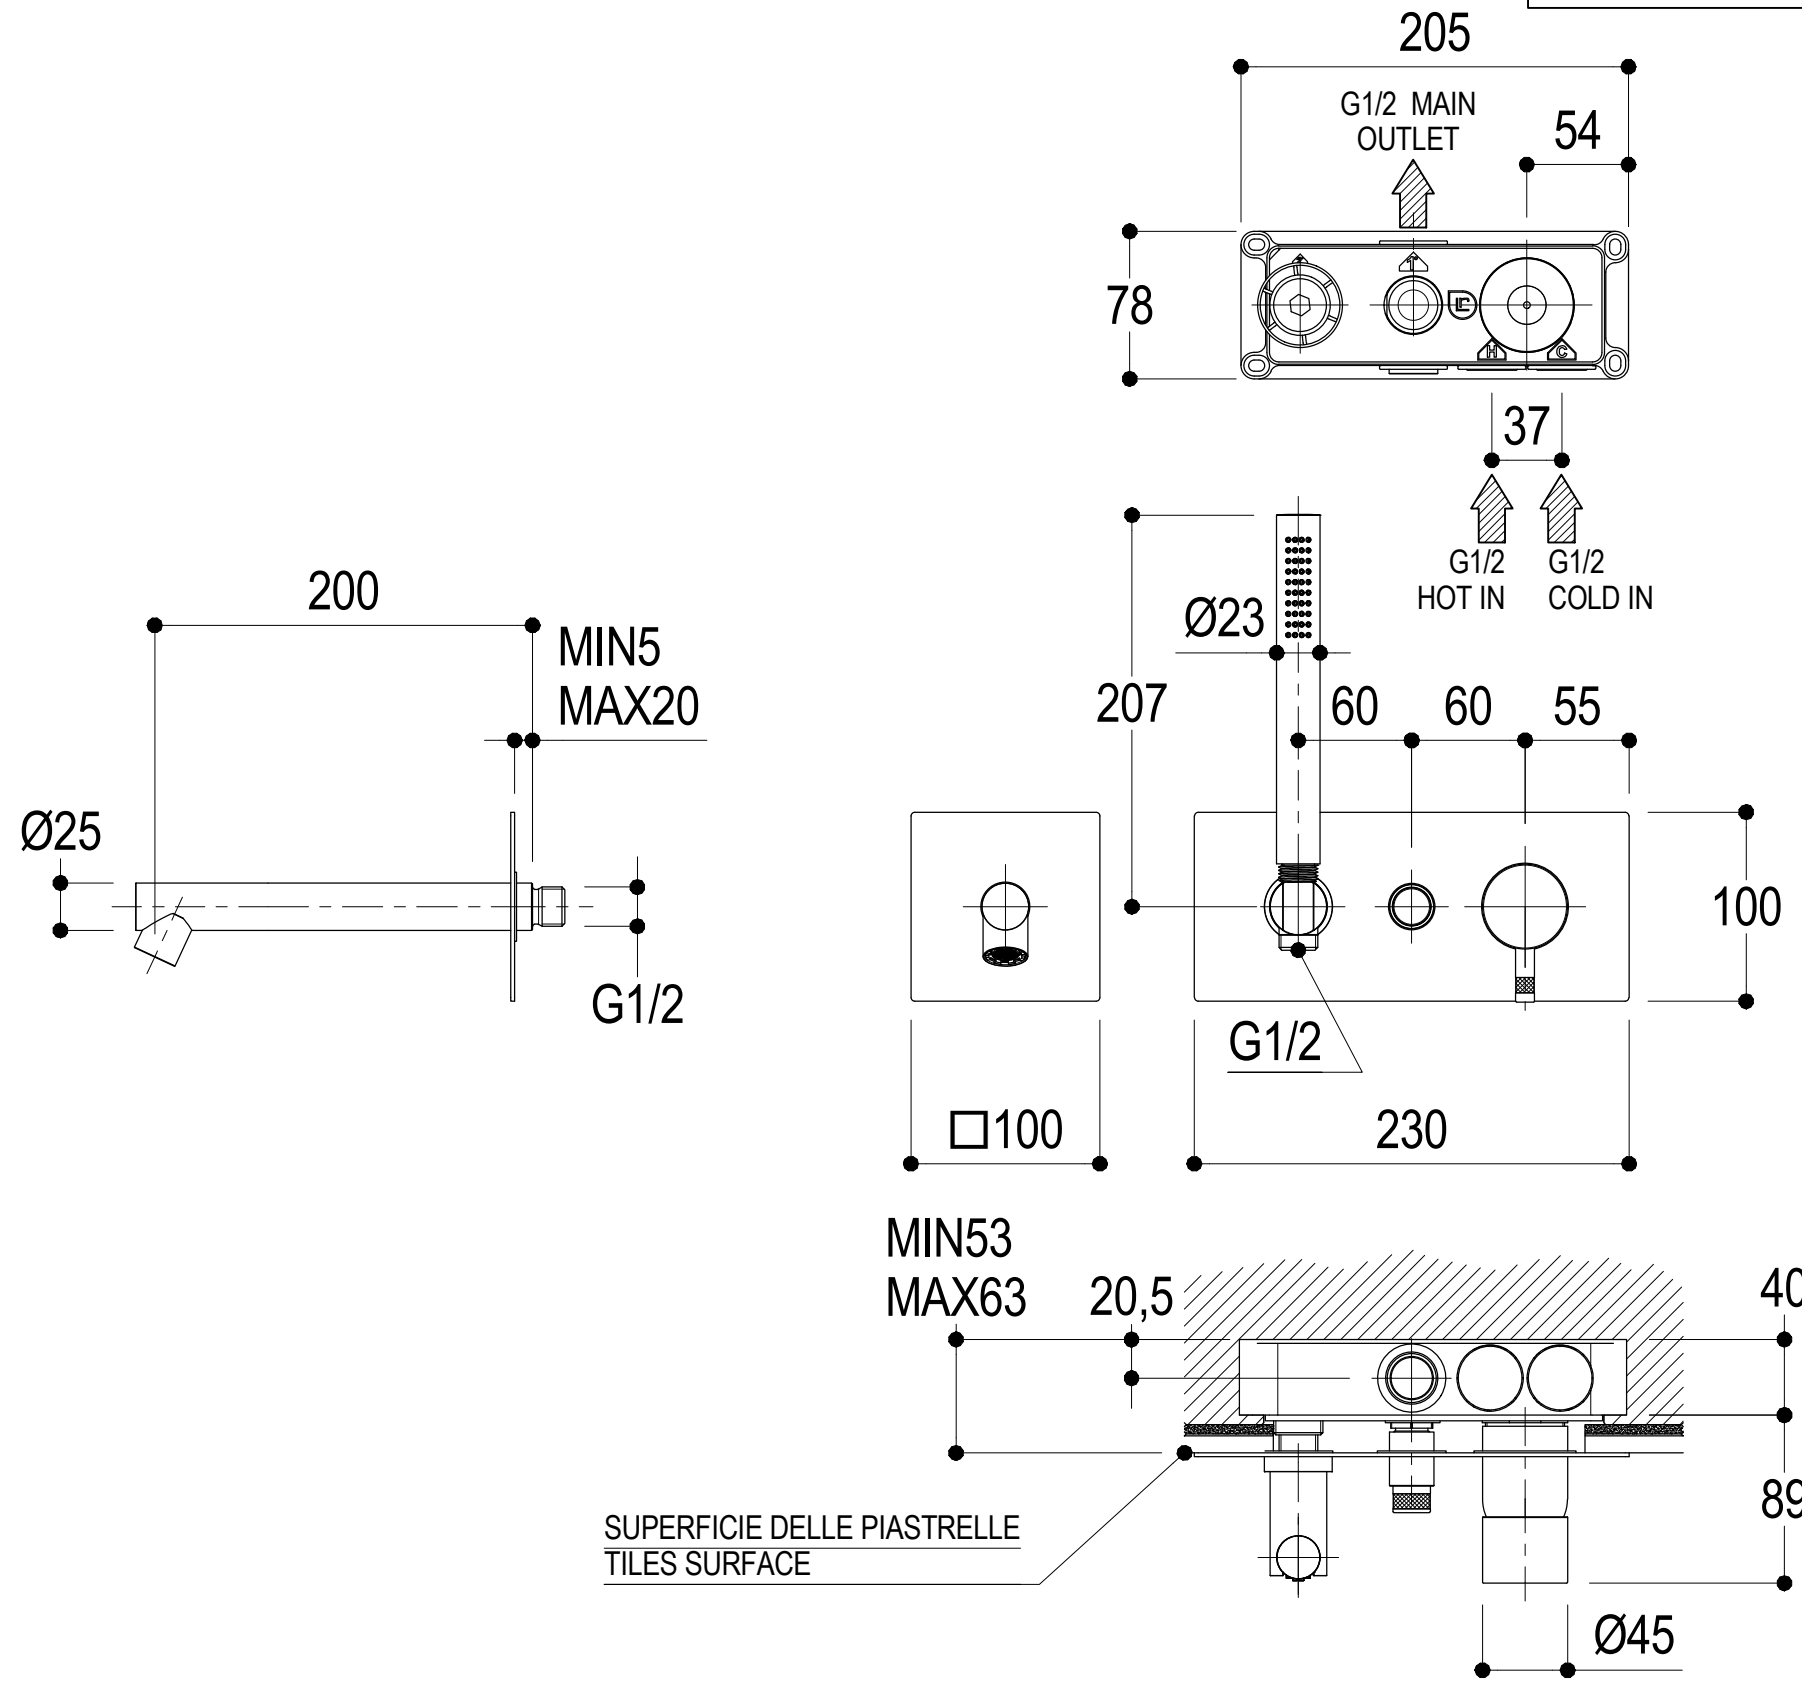

SCHEDA TECNICA / TECHNICAL DATA

RUBINETTERIE RITMONIO S.R.L. si riserva tutti i diritti connessi con il presente documento e con l'oggetto o la materia ivi rappresentati con divieto di riprodurlo, utilizzarlo o renderlo accessibile a terzi in assenza di previa autorizzazione. Disegno CAD non modificabile a mano

VISTA ISO

	SERIE	Ø35 INOX	CODICE	E0BA0438DF	DATA EMISSIONE	02/05/16
	DENOMINAZIONE	Miscelatore monocomando ad incasso per vasca Built-in single lever bath mixer				
REVISIONE	/	EMESSO	FIorenza	APPROVATO	GIUSTO	