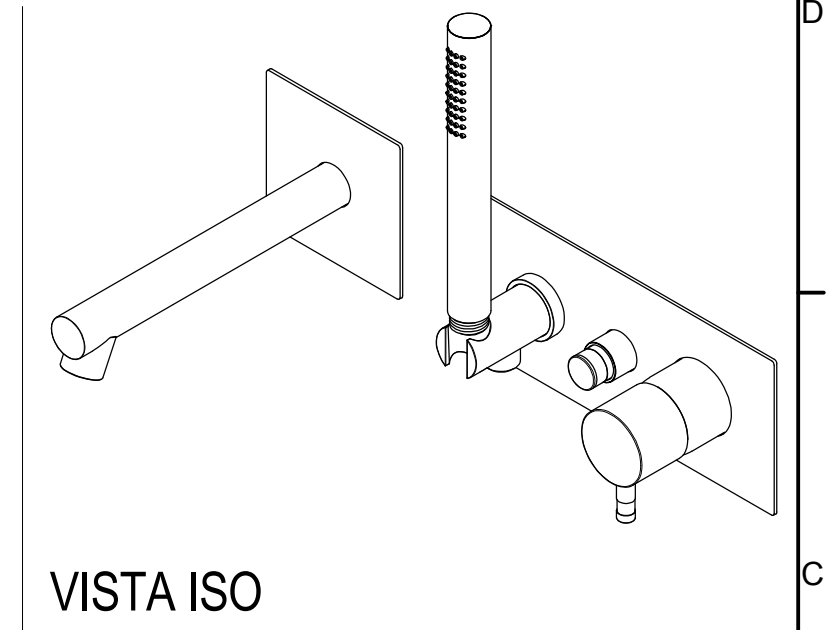

VISTA ISO

	SERIE	Ø35 INOX	CODICE	E0BA0438DF	DATA EMISSIONE	02/05/16
	DENOMINAZIONE	Miscelatore monocomando ad incasso per vasca Built-in single lever bath mixer				
REVISIONE	/	EMESSO	FIorenza	APPROVATO	GIUSTO	