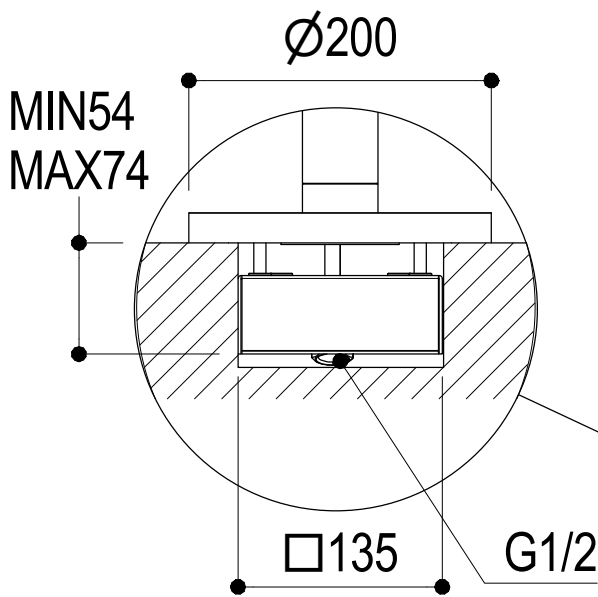

Ritmonio

Living a quality experience.

13019 VARALLO - (VC) - ITALY

SERIE	Diametro35 inox	CODICE	E0BA0470FINOX	DATA EMISSIONE	05/05/16
DENOMINAZIONE	Colonna per doccia da terra Standing floor shower				
REVISIONE	EMESSO	APPROVATO			
/	FIorenza	GIUSTO			