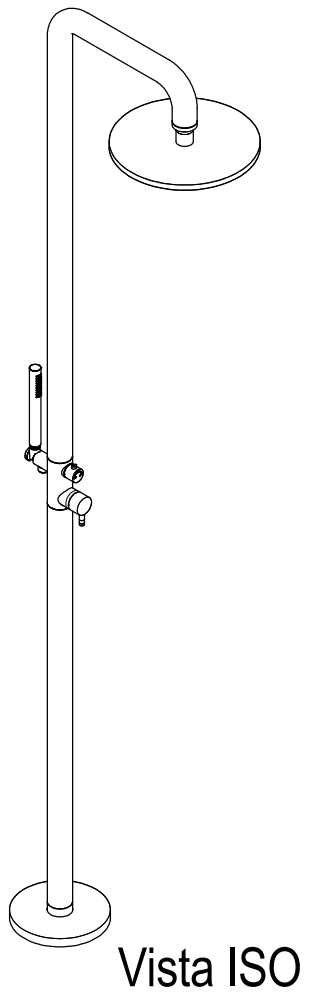

SCHEDA TECNICA / TECHNICAL DATA

RUBINETTERIE RITMONIO S.R.L. si riserva tutti i diritti connessi con il presente documento e con l'oggetto o la materia ivi rappresentati con divieto di riprodurlo, utilizzarlo o renderlo accessibile a terzi in assenza di previa autorizzazione. Disegno CAD non modificabile a mano

Ritmonio

Living a quality experience.

13019 VARALLO - (VC) - ITALY

SERIE	Diametro35 inox	CODICE	E0BA0470FINOX	DATA EMISSIONE	05/05/16
DENOMINAZIONE	Colonna per doccia da terra Standing floor shower				
REVISIONE	EMESSO	APPROVATO			
/	FIorenza	GIUSTO			