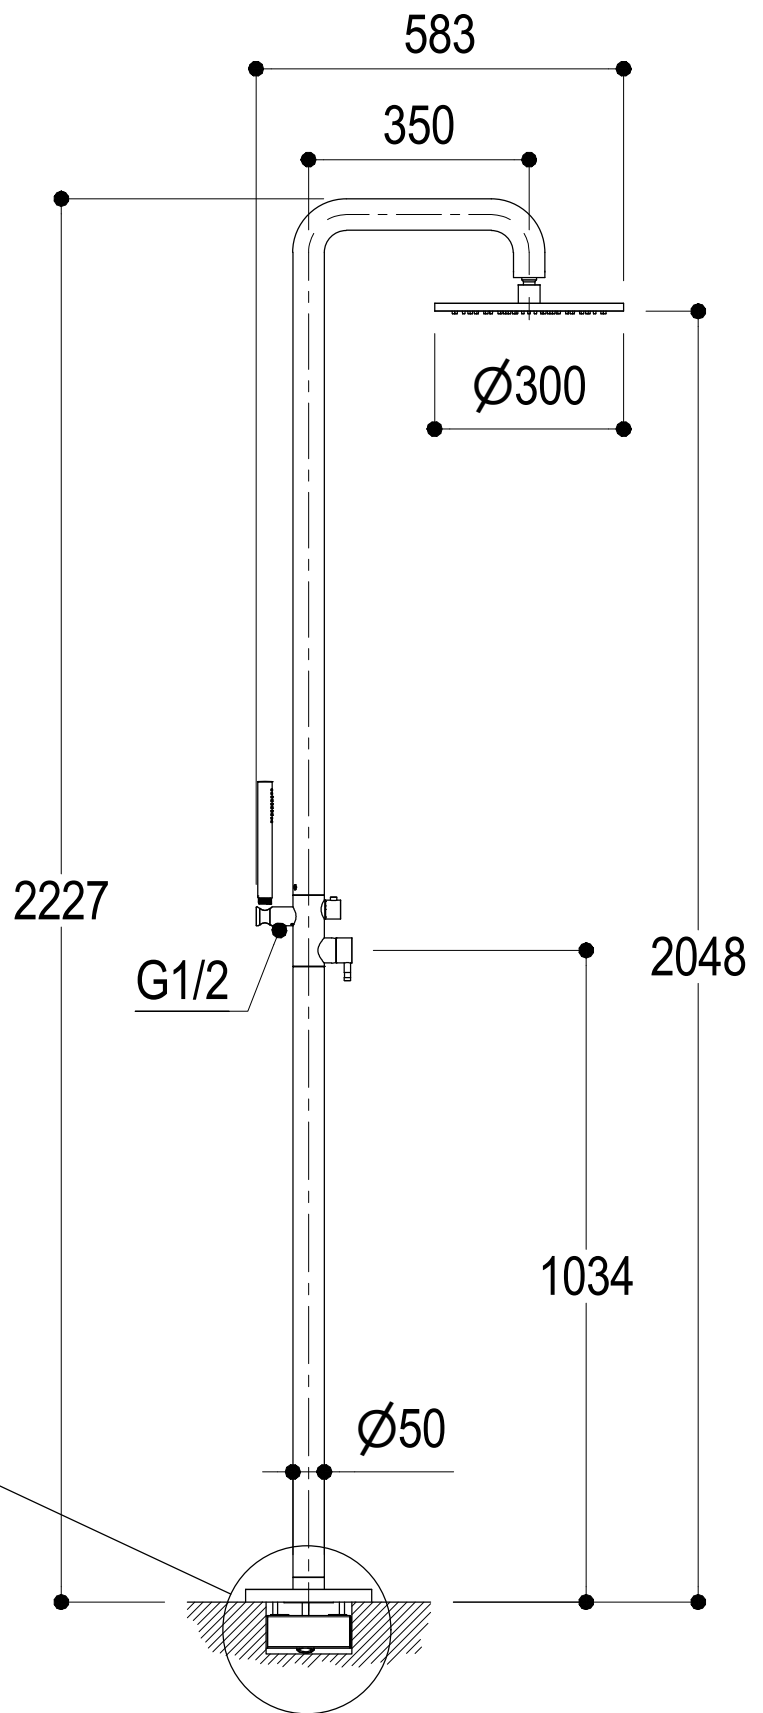

SCHEDA TECNICA / TECHNICAL DATA

RUBINETTERIE RITMONIO S.R.L. si riserva tutti i diritti connessi con il presente documento e con l'oggetto o la materia ivi rappresentati con divieto di riprodurlo, utilizzarlo o renderlo accessibile a terzi in assenza di previa autorizzazione. Disegno CAD non modificabile a mano

Ritmonio

Living a quality experience.

13019 VARALLO - (VC) - ITALY

SERIE	Diametro35 inox	CODICE	E0BA0470FINOX	DATA EMISSIONE	05/05/16
DENOMINAZIONE	Colonna per doccia da terra Standing floor shower				
REVISIONE	EMESSO	APPROVATO			
/	FIorenza	GIUSTO			