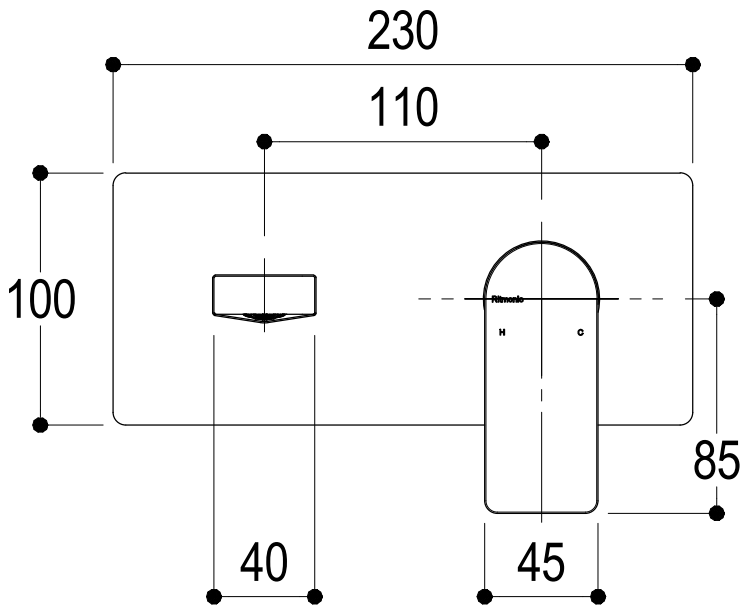

# SCHEDA TECNICA / TECHNICAL DATA

RUBINETTERIE RITMONIO S.R.L. si riserva tutti i diritti connessi con il presente documento e con l'oggetto o la materia ivi rappresentati con divieto di riprodurlo, utilizzarlo o renderlo accessibile a terzi in assenza di previa autorizzazione. Disegno CAD non modificabile a mano

**Ritmonio**  
Living a quality experience.  
13019 VARALLO - (VC) - ITALY

SERIE	POIS	CODICE	PR31AH101	DATA EMISSIONE	03/12/13
DENOMINAZIONE	Miscelatore monocomando ad incasso per lavabo Built-in single lever basin mixer				
REVISIONE	rev.1 - 27/04/16	EMESSO	ZUMELLA	APPROVATO	GIUSTO