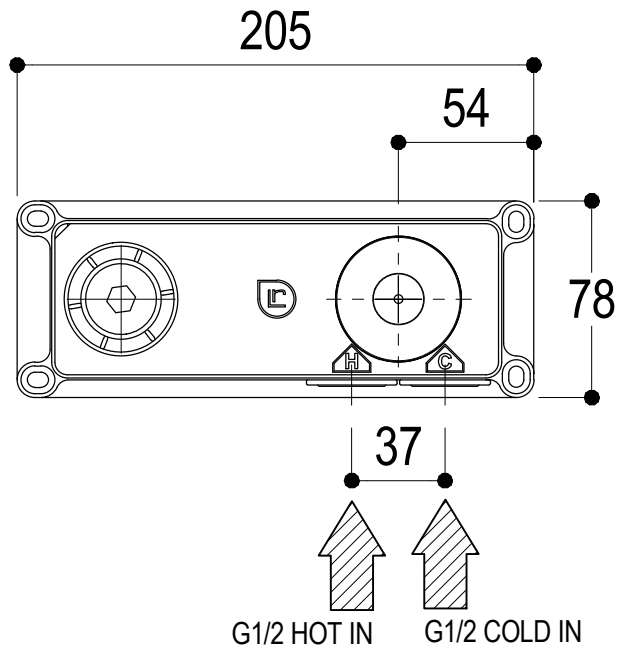

**Ritmonio**  
Living a quality experience.  
13019 VARALLO - (VC) - ITALY

SERIE	POIS	CODICE	PR31AH101	DATA EMISSIONE	03/12/13
DENOMINAZIONE	Miscelatore monocomando ad incasso per lavabo Built-in single lever basin mixer				
REVISIONE	rev.1 - 27/04/16	EMESSO	ZUMELLA	APPROVATO	GIUSTO