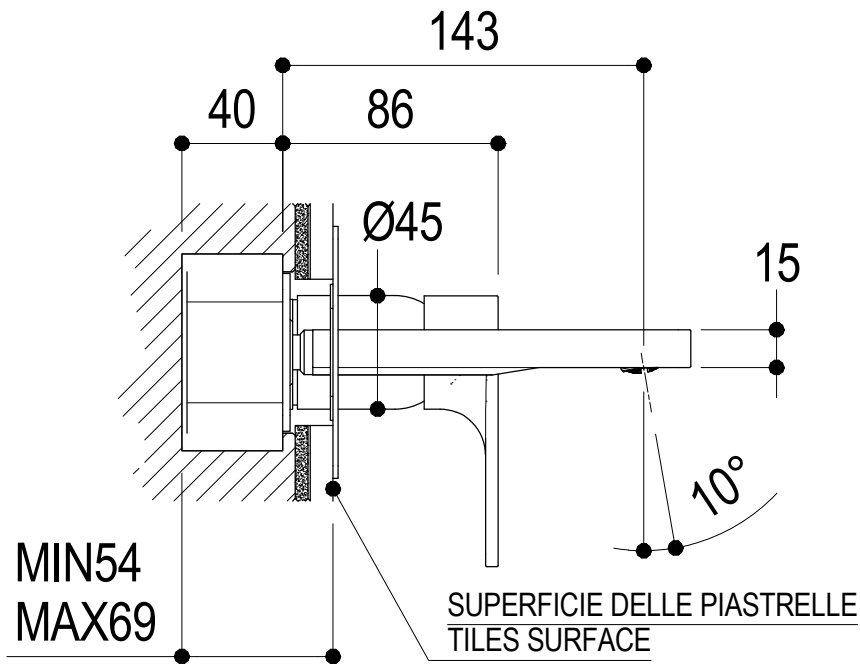

**Ritmonio**  
Living a quality experience.  
13019 VARALLO - (VC) - ITALY

SERIE	POIS	CODICE	PR31AH101	DATA EMISSIONE	03/12/13
DENOMINAZIONE	Miscelatore monocomando ad incasso per lavabo Built-in single lever basin mixer				
REVISIONE	rev.1 - 27/04/16	EMESSO	ZUMELLA	APPROVATO	GIUSTO