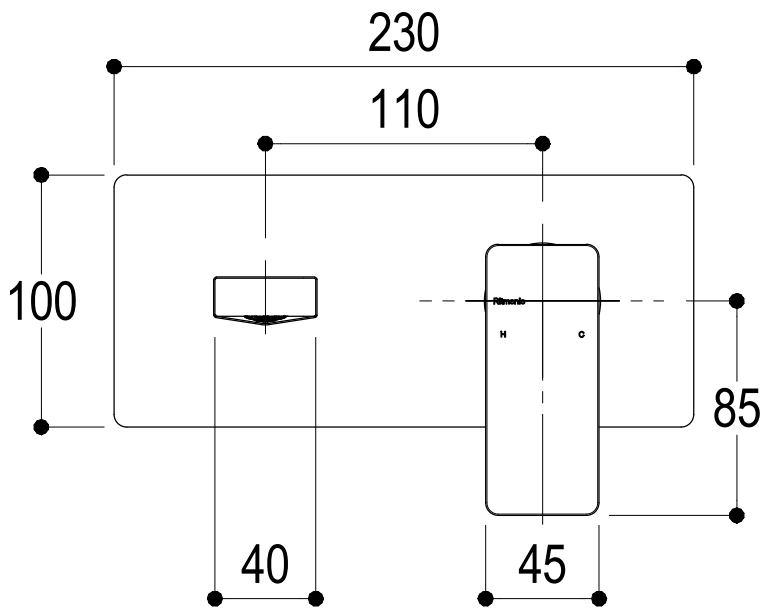

SCHEDA TECNICA / TECHNICAL DATA

RUBINETTERIE RITMONIO S.R.L. si riserva tutti i diritti connessi con il presente documento e con l'oggetto o la materia ivi rappresentati con divieto di riprodurlo, utilizzarlo o renderlo accessibile a terzi in assenza di previa autorizzazione. Disegno CAD non modificabile a mano

RUBINETTERIE RITMONIO S.R.L. will claim all rights related to the present document and with the object or subject represented therein with the prohibition of reproduction, use or disclosure to third parties without previous permission. The Cad plan is not alterable by hand

LC Ritmonio
Living a quality experience.
13019 VARALLO - (VC) - ITALY

SERIE	GLITTER	CODICE	PR32AH101	DATA EMISSIONE	05/12/13
DENOMINAZIONE	Miscelatore monocomando ad incasso per lavabo Built-in single lever basin mixer				
REVISIONE	rev.1 - 03/05/16	EMESSO	ZUMELLA	APPROVATO	GIUSTO