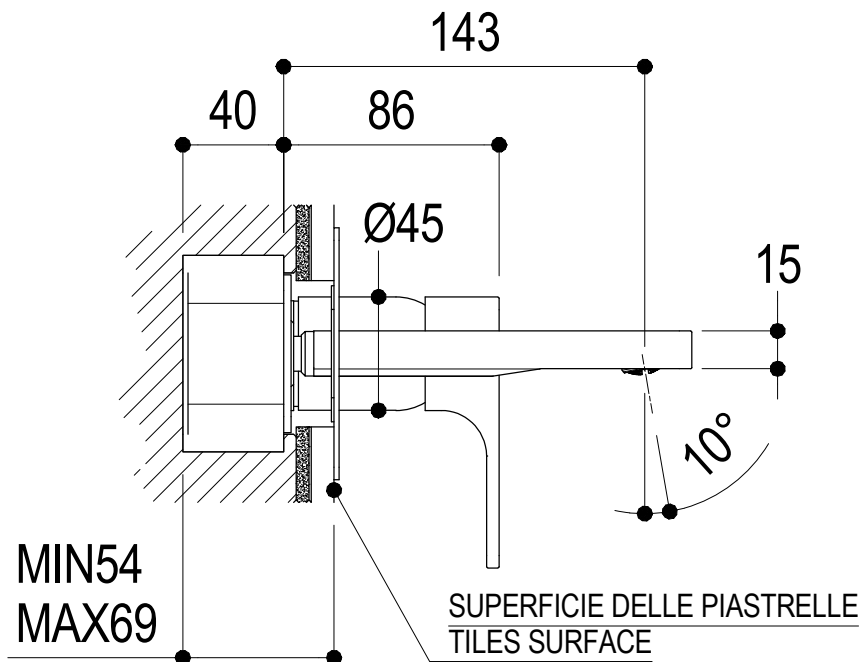

**LC Ritmonio**  
Living a quality experience.  
13019 VARALLO - (VC) - ITALY

SERIE	GLITTER	CODICE	PR32AH101	DATA EMISSIONE	05/12/13
DENOMINAZIONE	Miscelatore monocomando ad incasso per lavabo Built-in single lever basin mixer				
REVISIONE	rev.1 - 03/05/16	EMESSO	ZUMELLA	APPROVATO	GIUSTO