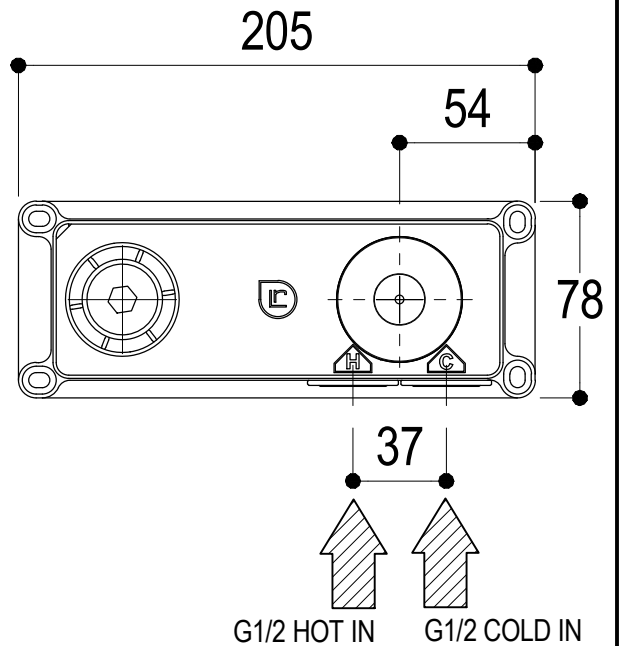

SCHEDA TECNICA / TECHNICAL DATA

RUBINETTERIE RITMONIO S.R.L. si riserva tutti i diritti connessi con il presente documento e con l'oggetto o la materia ivi rappresentati con divieto di riprodurlo, utilizzarlo o renderlo accessibile a terzi in assenza di previa autorizzazione. Disegno CAD non modificabile a mano

RUBINETTERIE RITMONIO S.R.L. will claim all rights related to the present document and with the object or subject represented therein with the prohibition of reproduction, use or disclosure to third parties without previous permission. The Cad plan is not alterable by hand

LC Ritmonio
Living a quality experience.
13019 VARALLO - (VC) - ITALY

SERIE	GLITTER	CODICE	PR32AH101	DATA EMISSIONE	05/12/13
DENOMINAZIONE	Miscelatore monocomando ad incasso per lavabo Built-in single lever basin mixer				
REVISIONE	rev.1 - 03/05/16	EMESSO	ZUMELLA	APPROVATO	GIUSTO