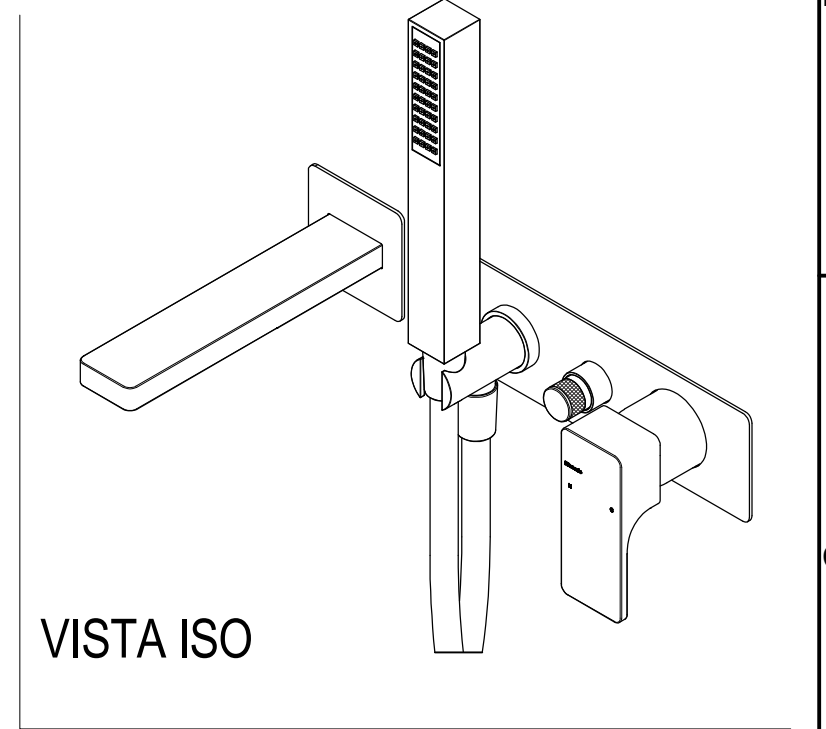

<p>Ritmonio Living a quality experience. 13019 VARALLO - (VC) - ITALY</p>	SERIE	GLITTER	CODICE	PR32EB101	DATA EMISSIONE	18/12/13
	DENOMINAZIONE	Miscelatore monocomando ad incasso per vasca Built-in single lever bath mixer				
REVISIONE	rev.1 - 03/05/16	EMESSO	ZUMELLA	APPROVATO	GIUSTO	