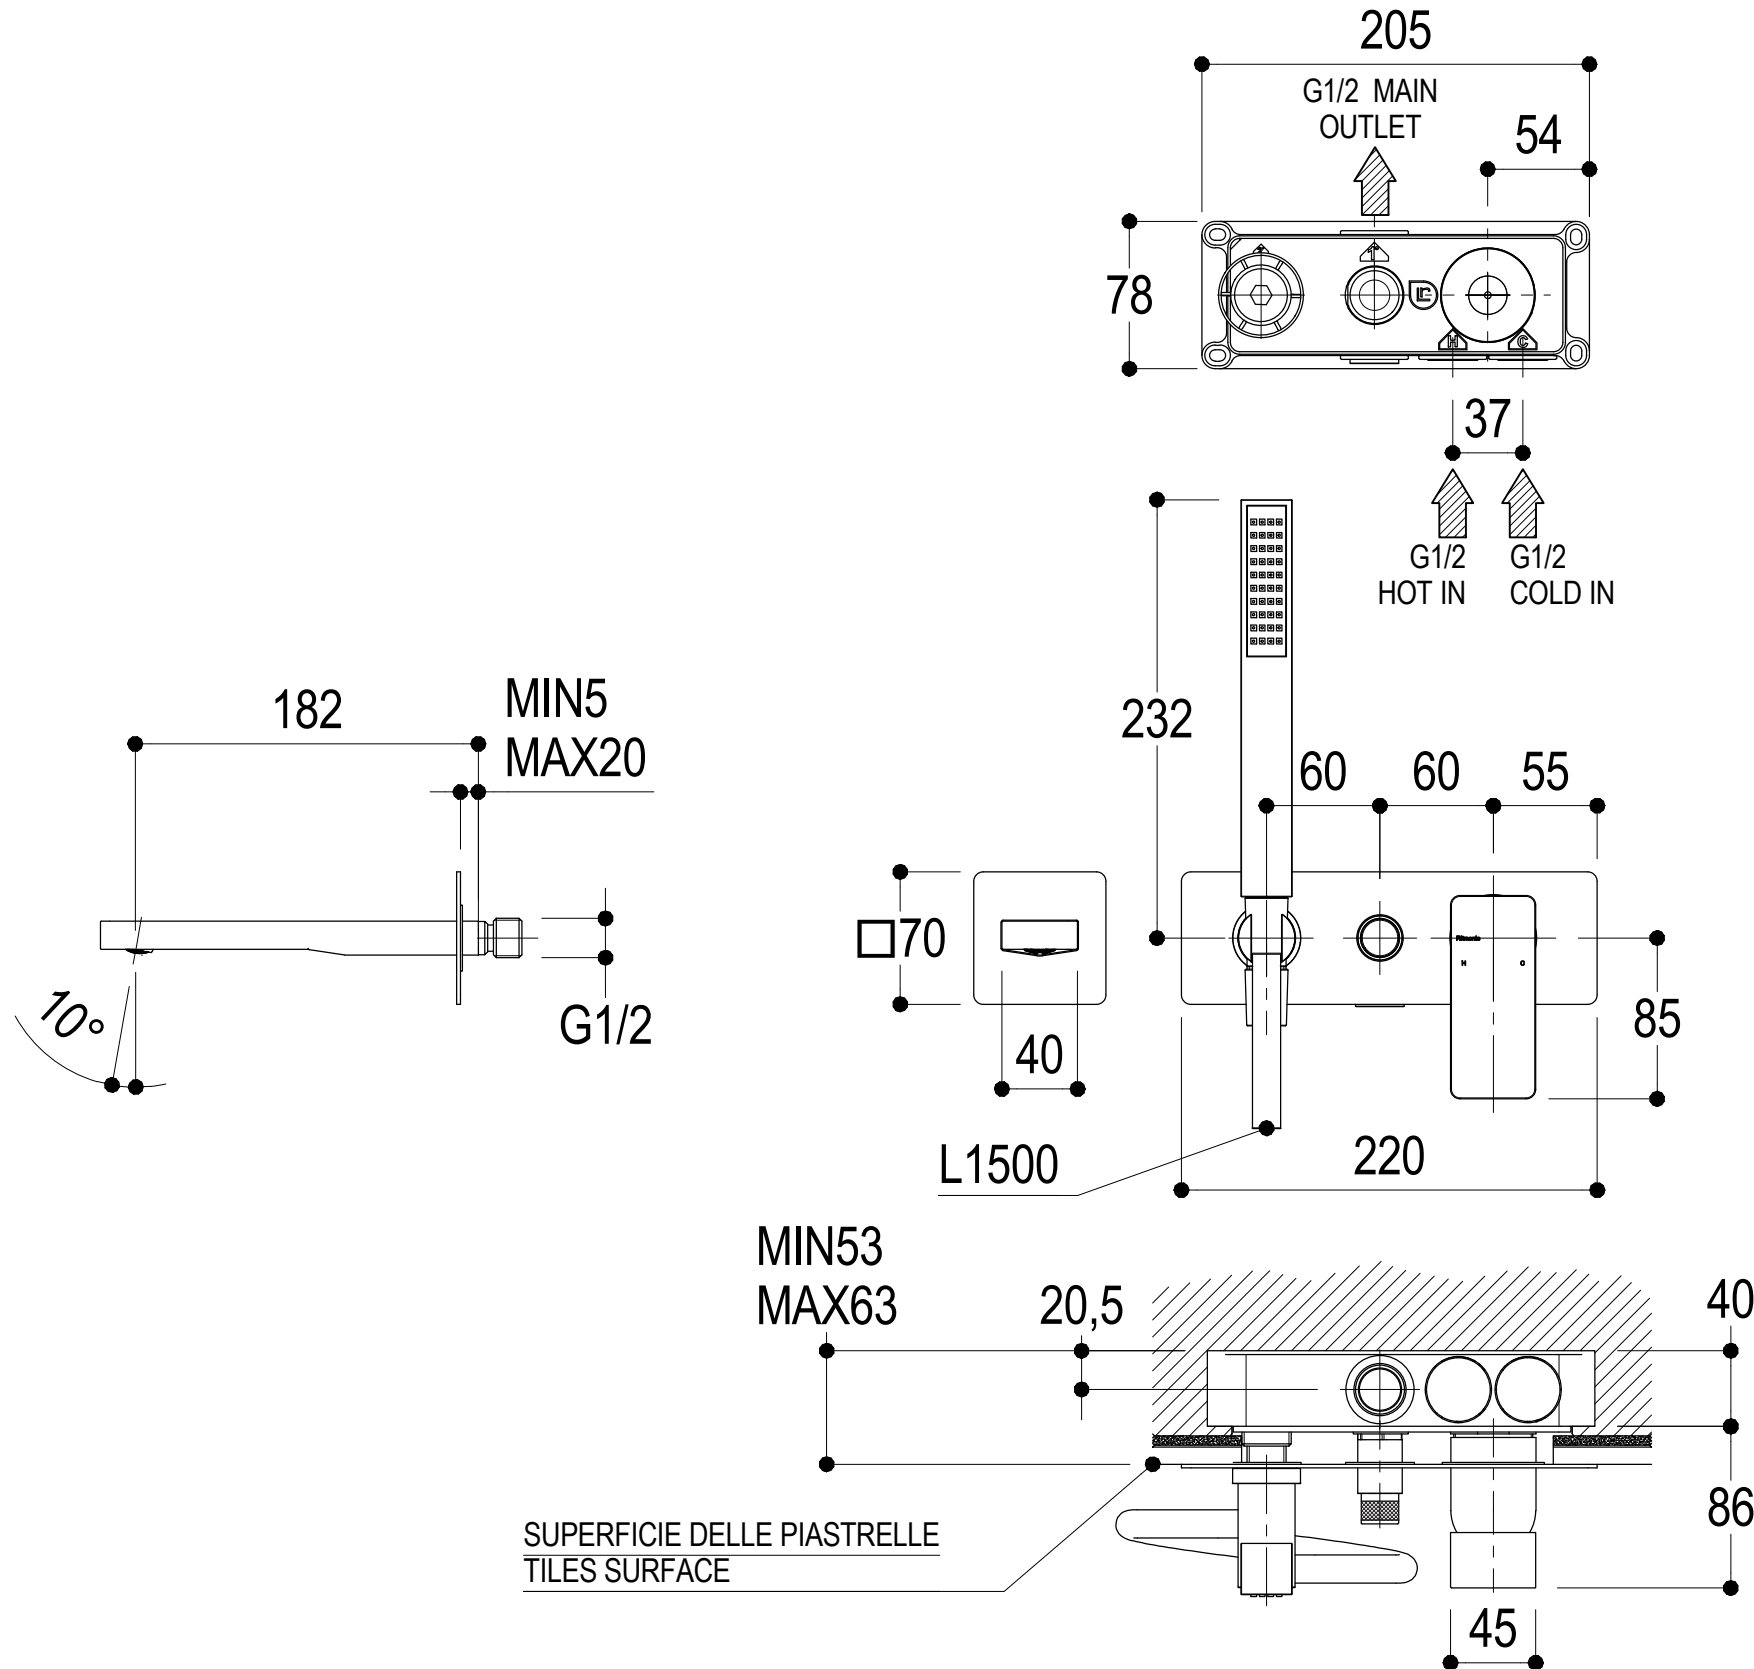

SCHEDA TECNICA / TECHNICAL DATA

RUBINETTERIE RITMONIO S.R.L. si riserva tutti i diritti connessi con il presente documento e con l'oggetto o la materia ivi rappresentati con divieto di riprodurlo, utilizzarlo o renderlo accessibile a terzi in assenza di previa autorizzazione. Disegno CAD non modificabile a mano

<p>Ritmonio Living a quality experience. 13019 VARALLO - (VC) - ITALY</p>	SERIE	GLITTER	CODICE	PR32EB101	DATA EMISSIONE	18/12/13
	DENOMINAZIONE	Miscelatore monocomando ad incasso per vasca Built-in single lever bath mixer				
REVISIONE	rev.1 - 03/05/16	EMESSO	ZUMELLA	APPROVATO	GIUSTO	