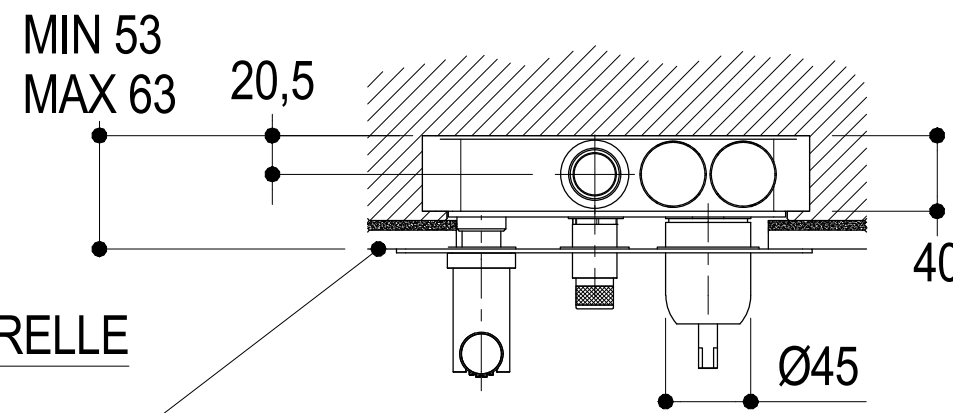

SCHEDA TECNICA / TECHNICAL DATA

RUBINETTERIE RITMONIO S.R.L. si riserva tutti i diritti connessi con il presente documento e con l'oggetto o la materia ivi rappresentati con divieto di riprodurlo, utilizzarlo o renderlo accessibile a terzi in assenza di previa autorizzazione. Disegno CAD non modificabile a mano

RUBINETTERIE RITMONIO S.R.L. will claim all rights related to the present document and with the object or subject represented therein with the prohibition of reproduction, use or disclosure to third parties without previous permission. The Cad plan is not alterable by hand

Ritmonio
Living a quality experience.
13019 VARALLO - (VC) - ITALY

SERIE	HAPTIC	CODICE	PR43EM1S1	DATA EMISSIONE	02/05/16
DENOMINAZIONE	Miscelatore monocomando ad incasso per vasca Built-in single lever bath mixer				
REVISIONE	-		EMESSO	FIorenza	APPROVATO
				GIUSTO