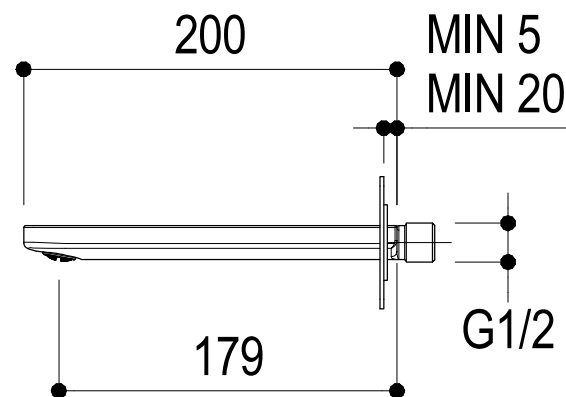

SCHEDA TECNICA / TECHNICAL DATA

RUBINETTERIE RITMONIO S.R.L. si riserva tutti i diritti connessi con il presente documento e con l'oggetto o la materia ivi rappresentati con divieto di riprodurlo, utilizzarlo o renderlo accessibile a terzi in assenza di previa autorizzazione. Disegno CAD non modificabile a mano

RUBINETTERIE RITMONIO S.R.L. will claim all rights related to the present document and with the object or subject represented therein with the prohibition of reproduction, use or disclosure to third parties without previous permission. The Cad plan is not alterable by hand

Ritmonio
Living a quality experience.
13019 VARALLO - (VC) - ITALY

SERIE	HAPTIC	CODICE	PR43EM1S1	DATA EMISSIONE	02/05/16
DENOMINAZIONE	Miscelatore monocomando ad incasso per vasca Built-in single lever bath mixer				
REVISIONE	-		EMESSO	FIorenza	APPROVATO
				GIUSTO