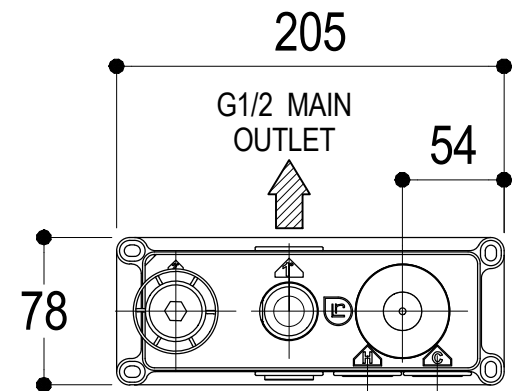

SCHEDA TECNICA / TECHNICAL DATA

RUBINETTERIE RITMONIO S.R.L. si riserva tutti i diritti connessi con il presente documento e con l'oggetto o la materia ivi rappresentati con divieto di riprodurlo, utilizzarlo o renderlo accessibile a terzi in assenza di previa autorizzazione. Disegno CAD non modificabile a mano

RUBINETTERIE RITMONIO S.R.L. will claim all rights related to the present document and with the object or subject represented therein with the prohibition of reproduction, use or disclosure to third parties without previous permission. The Cad plan is not alterable by hand

Ritmonio
Living a quality experience.
13019 VARALLO - (VC) - ITALY

SERIE	HAPTIC	CODICE	PR43EM1S1	DATA EMISSIONE	02/05/16
DENOMINAZIONE	Miscelatore monocomando ad incasso per vasca Built-in single lever bath mixer				
REVISIONE	-		EMESSO	FIorenza	APPROVATO
				GIUSTO