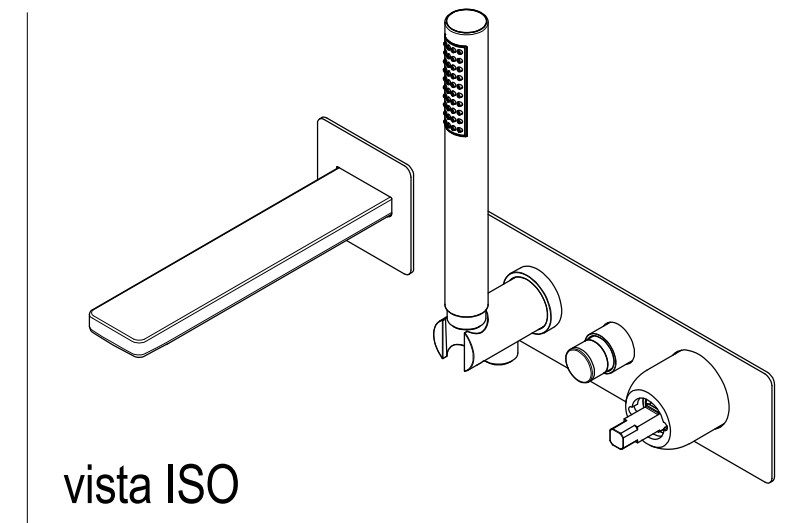

SCHEDA TECNICA / TECHNICAL DATA

RUBINETTERIE RITMONIO S.R.L. si riserva tutti i diritti connessi con il presente documento e con l'oggetto o la materia ivi rappresentati con divieto di riprodurlo, utilizzarlo o renderlo accessibile a terzi in assenza di previa autorizzazione. Disegno CAD non modificabile a mano

RUBINETTERIE RITMONIO S.R.L. will claim all rights related to the present document and with the object or subject represented therein with the prohibition of reproduction, use or disclosure to third parties without previous permission. The Cad plan is not alterable by hand

Ritmonio
Living a quality experience.
13019 VARALLO - (VC) - ITALY

SERIE	HAPTIC	CODICE	PR43EM1S1	DATA EMISSIONE	02/05/16
DENOMINAZIONE	Miscelatore monocomando ad incasso per vasca Built-in single lever bath mixer				
REVISIONE	-		EMESSO	FIorenza	APPROVATO
				GIUSTO