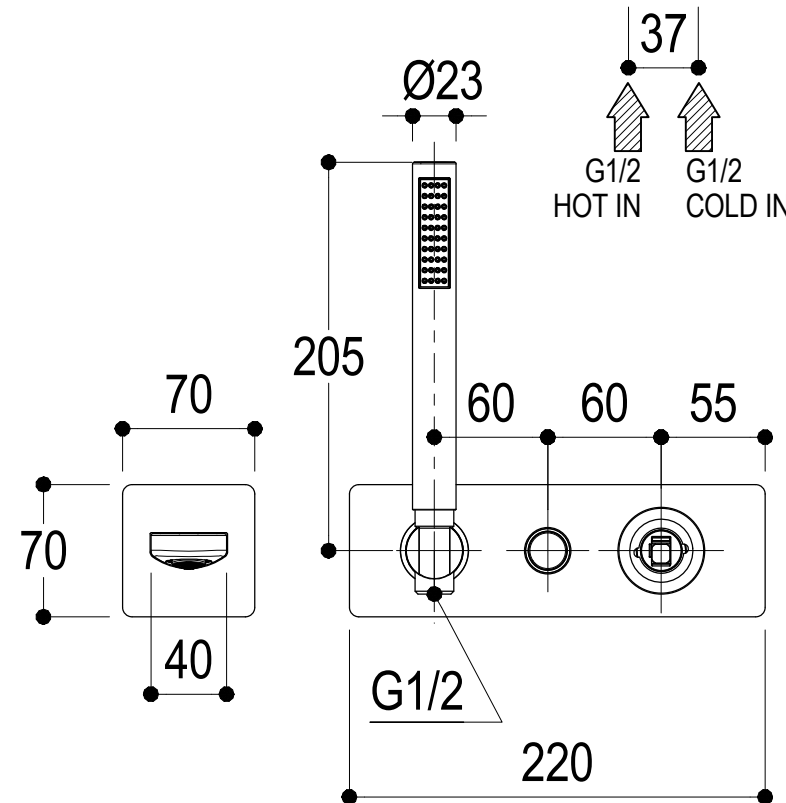

Ritmonio
Living a quality experience.
13019 VARALLO - (VC) - ITALY

SERIE	HAPTIC	CODICE	PR43EM1S1	DATA EMISSIONE	02/05/16
DENOMINAZIONE	Miscelatore monocomando ad incasso per vasca Built-in single lever bath mixer				
REVISIONE	-		EMESSO	FIorenza	APPROVATO
				GIUSTO	