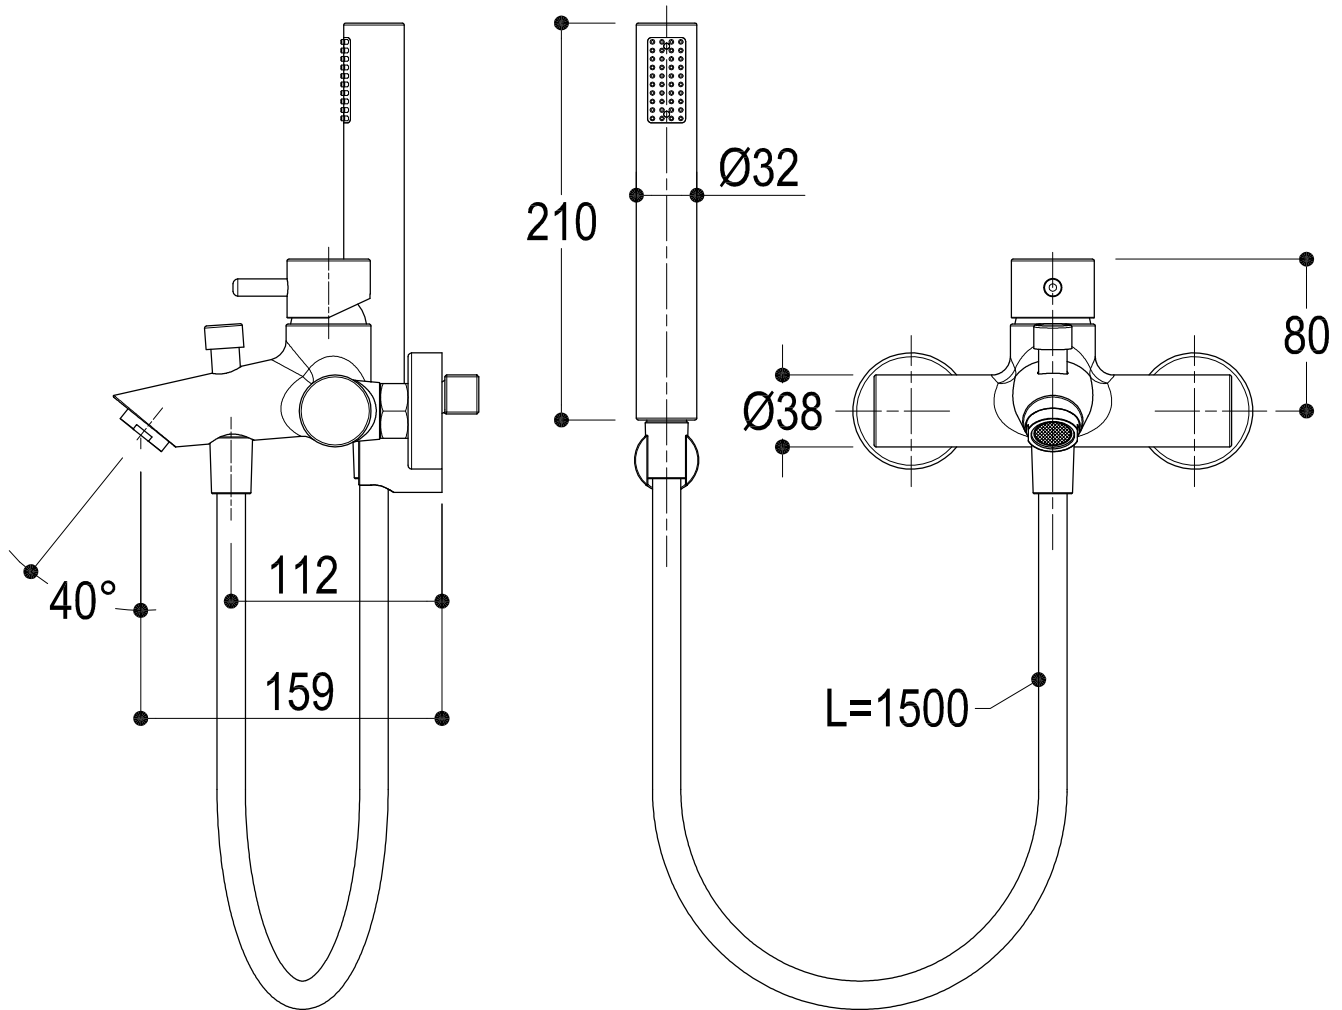

SCHEDA TECNICA / TECHNICAL DATA

Ritmonio RUBINETTERIE
13019 VARALLO _ (VC) _ ITALY

SERIE	POIS	CODICE	PR31EH201	DATA EMISSIONE	24/09/14
DENOMINAZIONE	Miscelatore monocomando esterno per vasca Outer single lever bath mixer				
REVISIONE	EMESSO	ZUMELLA	APPROVATO	GIUSTO	