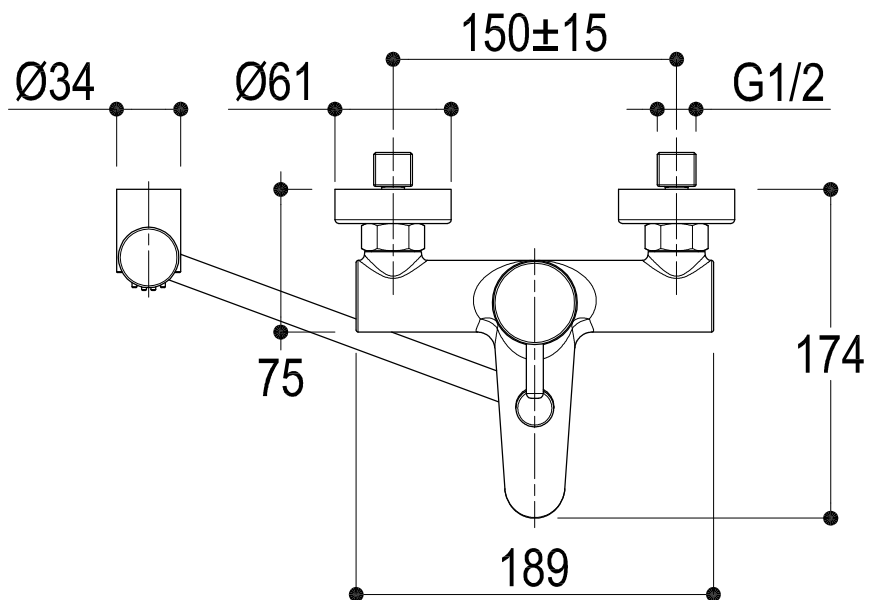

SCHEDA TECNICA / TECHNICAL DATA

Ritmonio RUBINETTERIE
13019 VARALLO _ (VC) _ ITALY

SERIE	POIS	CODICE	PR31EH201	DATA EMISSIONE	24/09/14
DENOMINAZIONE	Miscelatore monocomando esterno per vasca Outer single lever bath mixer				
REVISIONE	EMESSO	ZUMELLA	APPROVATO	GIUSTO	