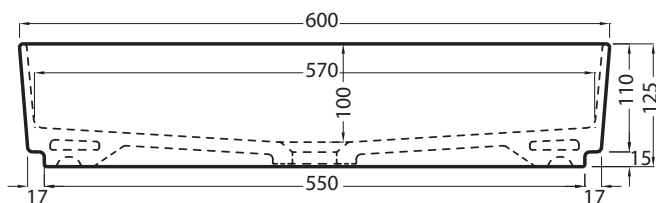

SIDE

ATTENZIONE/ATTENTION:

Le misure d'installazione possono presentare leggere differenze rispetto ai pezzi reali in considerazione delle caratteristiche del prodotto ceramico. L'azienda si riserva di cambiare schede tecniche e caratteristiche di funzionamento degli articoli in ogni momento e senza necessità di preavviso. I pesi possono subire variazioni fino al 20%.

Measure details can show some little difference respect real items, following typical characteristics of ceramics articles production. The company reserves the right to change any technical specifications/dimension and/or operating characteristics of the products at any time and without giving notice. The ceramic items weight may vary up to 20%.