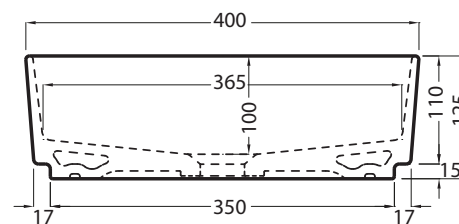

Shui Comfort - art. SHCOLAR60

lavabo da appoggio rettangolare 60 / on-top rectangular washbasin 60

cielo
handmade in Italy

PESO NETTO/NET WEIGHT: 10,35 Kg

PCS PALLET: 20
PCS PALLET CONTAINER: 40

ACCESSORI/ACCESSORIES:

PIL01 - piletta click clack senza troppo pieno con coperchio in ceramica / push-to-open ceramic waste for washbasins without overflow

FINITURE/FINISHES

- Bianco/white - glossy
- Stone - matte
- Nero/black - glossy
- Antracite/anthracite - matte

Le Terre di Cielo

- Talco
- Brina
- Cacao
- Pomice
- Arenaria
- Basalto

NOTE/NOTES

Gennaio 2016

TOP

FRONT

ATTENZIONE/ATTENTION:

Le misure d'installazione possono presentare leggere differenze rispetto ai pezzi reali in considerazione delle caratteristiche del prodotto ceramico. L'azienda si riserva di cambiare schede tecniche e caratteristiche di funzionamento degli articoli in ogni momento e senza necessità di preavviso. I pesi possono subire variazioni fino al 20%.

Measure details can show some little difference respect real items, following typical characteristics of ceramics articles production. The company reserves the right to change any technical specifications/dimension and/or operating characteristics of the products at any time and without giving notice. The ceramic items weight may vary up to 20%.