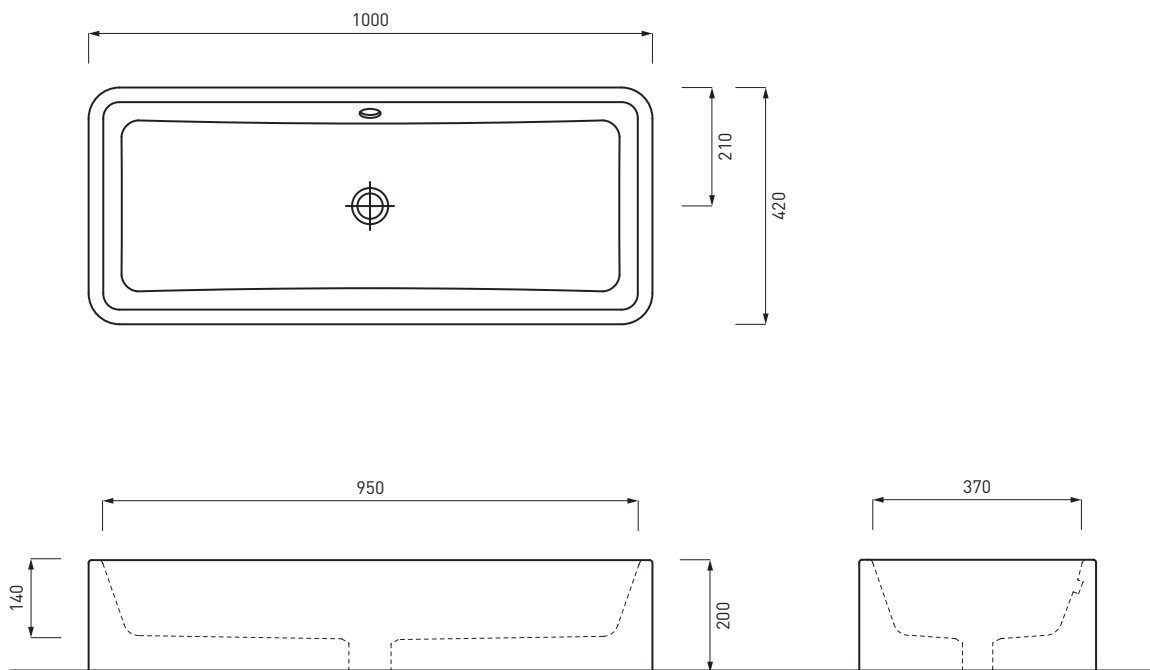

SHLAA10020 ☒ □ □ □

Lavabo da appoggio rettangolare 100 con troppo pieno
100 Rectangular vanity washbasin with overflow
Lavabo con demasiado lleno sobre encimera rectangular 100
lavabo avec trop plein carré á poser 100
Aufsatzbecken mit Überlaufschutz 100 Aufsatzbecken cariert 40

Kg. 28,70

LEGENDA LAVABI E SANITARI / SINK AND SANITARY LEGEND

	senza foro rubinetto - no tap holes
	senza foro rubinetto su richiesta - no tap hole on request
	monoforo - one tap hole
	monoforo predisposto a tre fori - one tap hole, pre-arranged for three tap holes
	con un lato non smaltato - with one not enamelled side
	con i lati tutti smaltati - all enamelled sides
	installazione sospesa - wall mounted installation
	installazione d'appoggio - on top installation
	installazione a semi incasso - semi fitted installation
	installazione ad incasso - fitted installation
	installazione su colonna - on pedestal installation
	completo di curva tecnica o sifone - with technical joint or siphon
	completo di fissaggi - with fixing parts
	con troppo pieno - with overflow
	compatibilità combifix - combifix compatibility
	novità - news